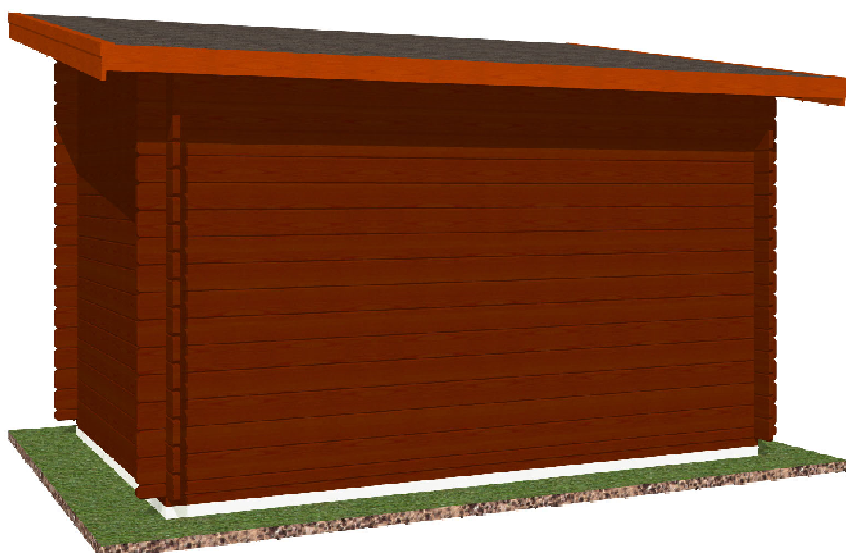

Robin EKO 3x2/0,3 m, DD

Sklon střechy: 9°

Měřítko: bez měřítka

Výkres: axonometrie

DELTA Svatka s.r.o.

Partyzánská 411, 592 02 Svatka

IČ: 150 50 611, DIČ: CZ 150 50 611

tel.: +420 566 662 215, tel/fax: +420 566 662 554

e-mail: info@deltasvatka.cz

<http://www.deltasvatka.cz/>

Obchodní oddělení: Kozinova 57/2, 102 00 Praha 10

tel/fax: +420 271 750 637, tel.: +420 603 804 264