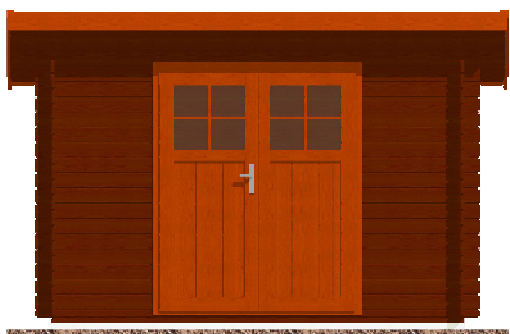

Robin EKO 3x2/0,3 m, DD

Sklon střechy: 9°

Měřítko: bez měřítka

Výkres: axonometrie

DELTA Svatka s.r.o.

Partyzánská 411, 592 02 Svatka

IČ: 150 50 611, DIČ: CZ 150 50 611

tel.: +420 566 662 215, tel/fax: +420 566 662 554

e-mail: info@deltasvatka.cz

<http://www.deltasvatka.cz/>

Obchodní oddělení: Kozinova 57/2, 102 00 Praha 10

tel/fax: +420 271 750 637, tel.: +420 603 804 264