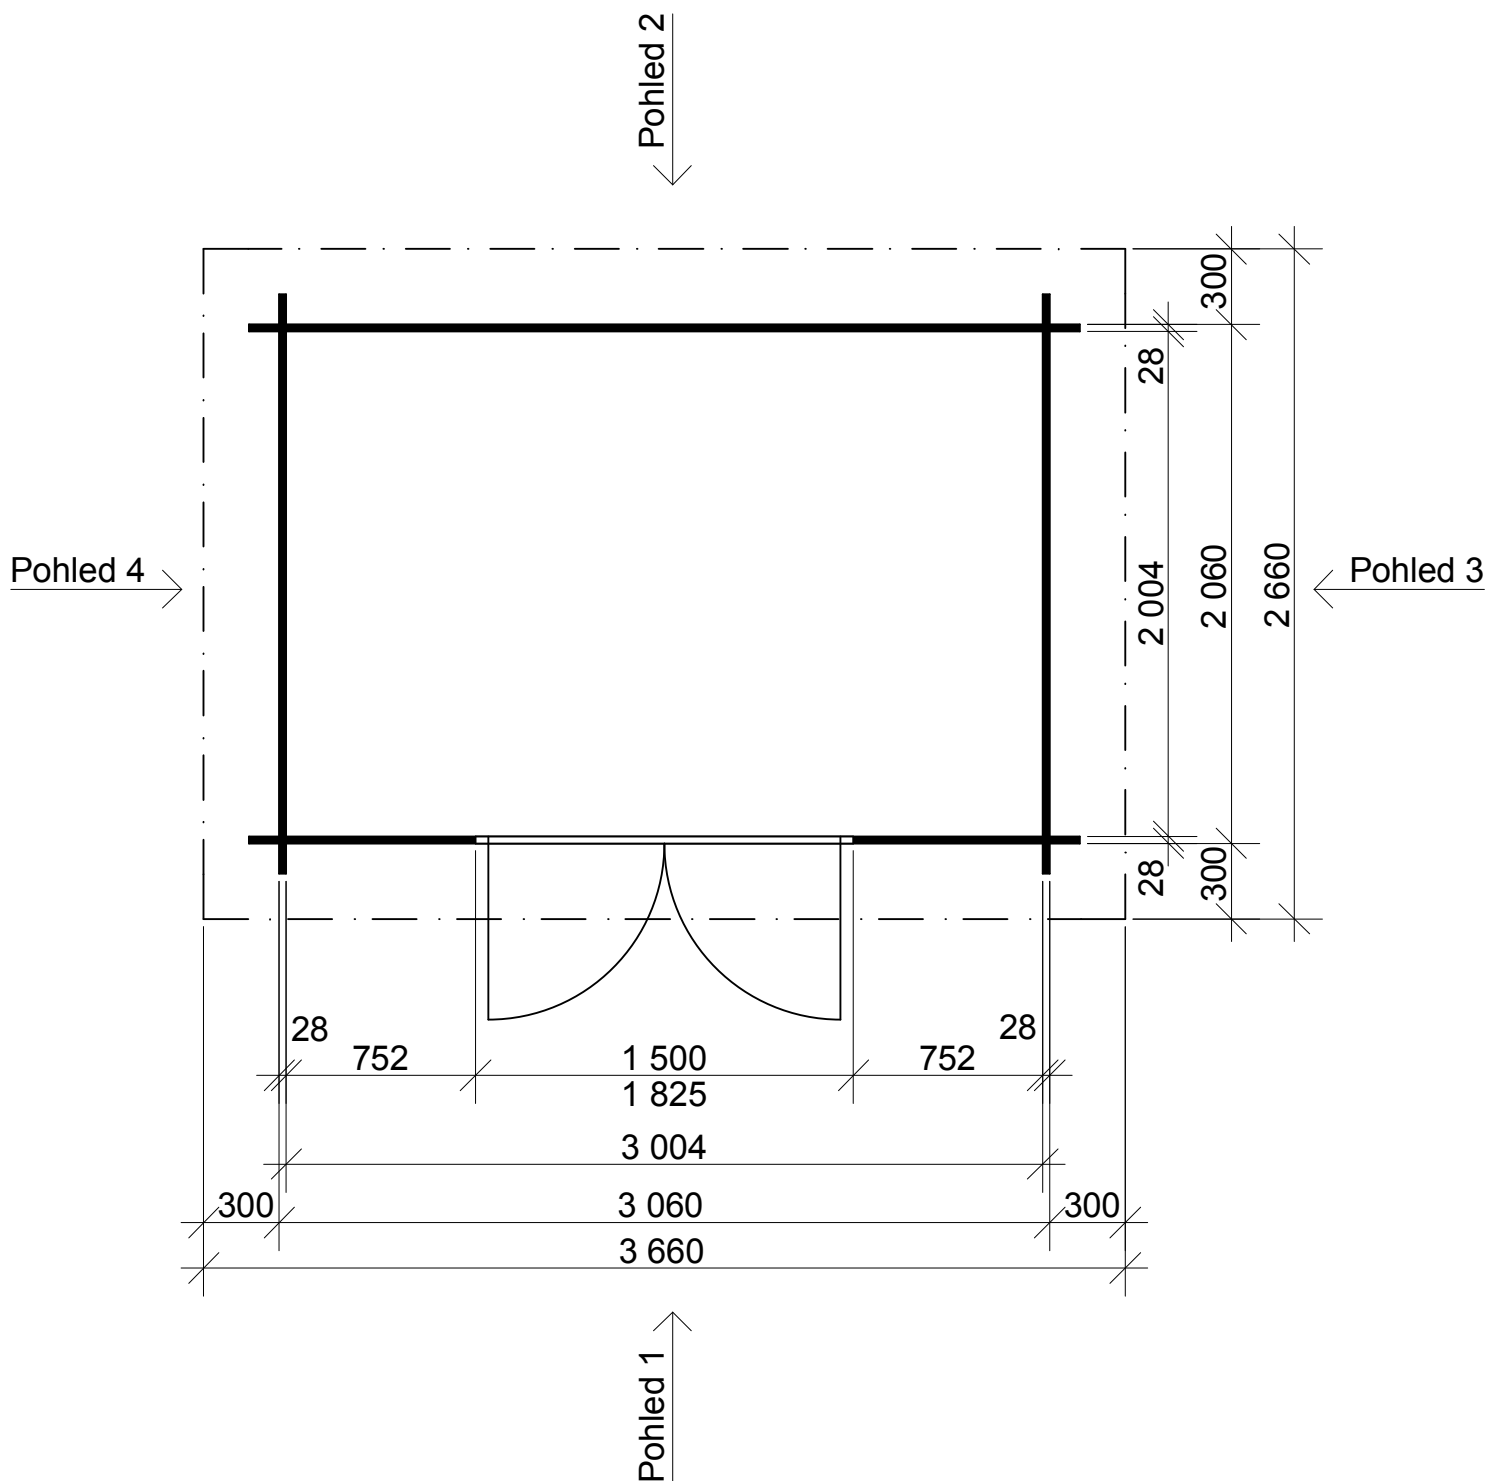

Obchodní oddělení: Kozinova 57/2, 102 00 Praha 10

tel/fax: +420 271 750 637, tel.: +420 603 804 264

Robin EKO 3x2/0,3 m, DD

Sklon střechy: 9°

Měřítko: 1:30

Výkres: pohledy

DELTA Svratka s.r.o.

Partyzánská 411, 592 02 Svratka

Pohled 1

Pohled 2

Robin EKO 3x2/0,3 m, DD

Sklon střechy: 9°

Měřítko: 1:30

Výkres: pohledy

DELTA Svratka s.r.o.

Partyzánská 411, 592 02 Svratka

Pohled 3

Pohled 4

Robin EKO 3x2/0,3 m, DD

Sklon střechy: 9°

Měřítko: 1:30

Výkres: základy

DELTA Svatka s.r.o.

Partyzánská 411, 592 02 Svatka