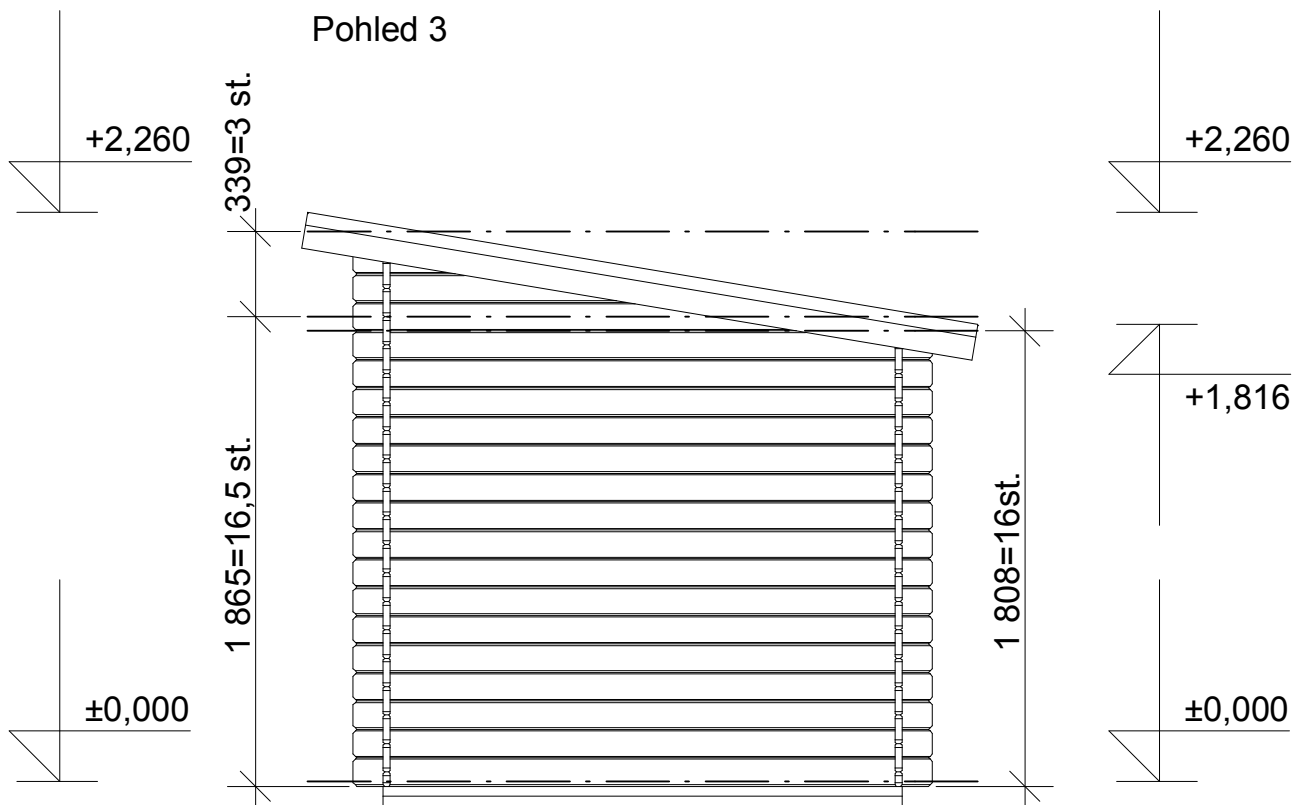

Pohled 1

Pohled 2

Robin EKO 3x2/0,3 m, DD

Sklon střechy: 9°

Měřítko: 1:30

Výkres: pohledy

DELTA Svratka s.r.o.

Partyzánská 411, 592 02 Svratka

Pohled 3

Pohled 4

Robin EKO 3x2/0,3 m, DD

Sklon střechy: 9°

Měřítko: 1:30

Výkres: základy

DELTA Svatka s.r.o.

Partyzánská 411, 592 02 Svatka