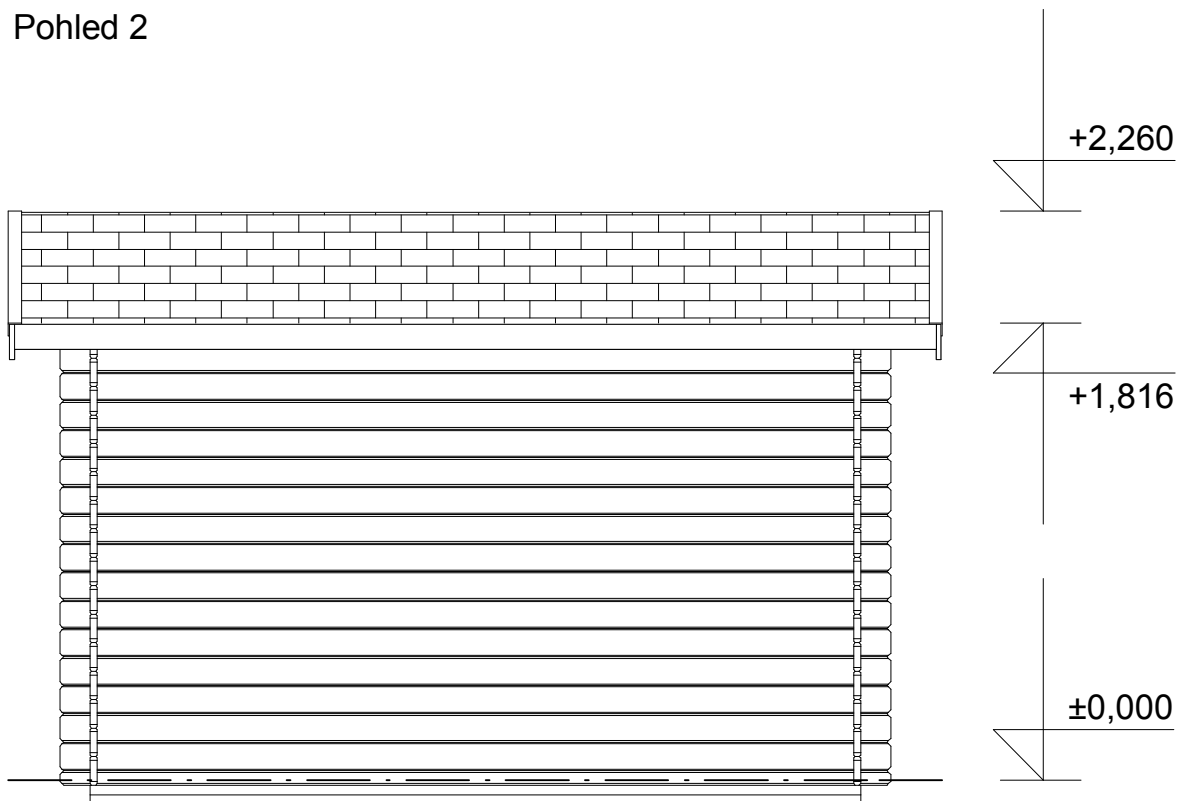

Pohled 1

Pohled 2

Robin EKO 3x2/0,3 m, DD

Sklon střechy: 9°

Měřítko: 1:30

Výkres: pohledy

DELTA Svratka s.r.o.

Partyzánská 411, 592 02 Svratka