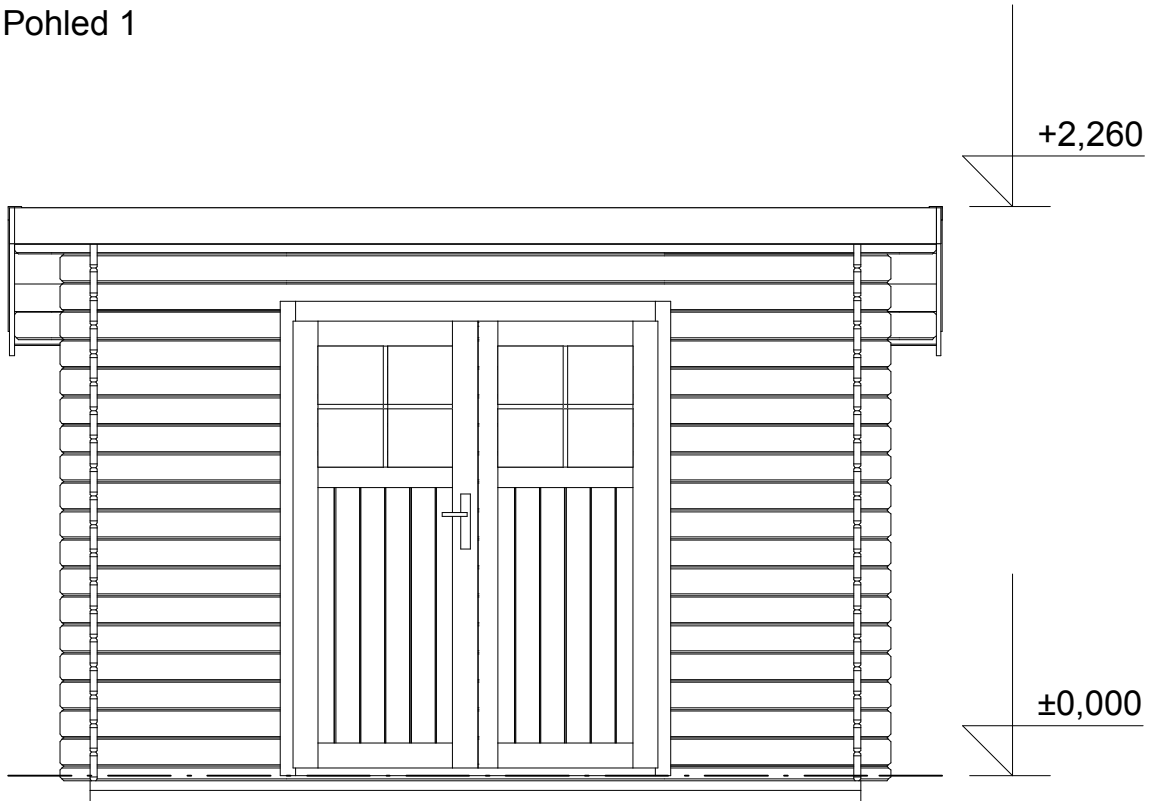

Pohled 1

Pohled 2

Robin EKO 3x2/0,3 m, DD

Sklon střechy: 9°

Měřítko: 1:30

Výkres: pohledy

DELTA Svratka s.r.o.

Partyzánská 411, 592 02 Svratka