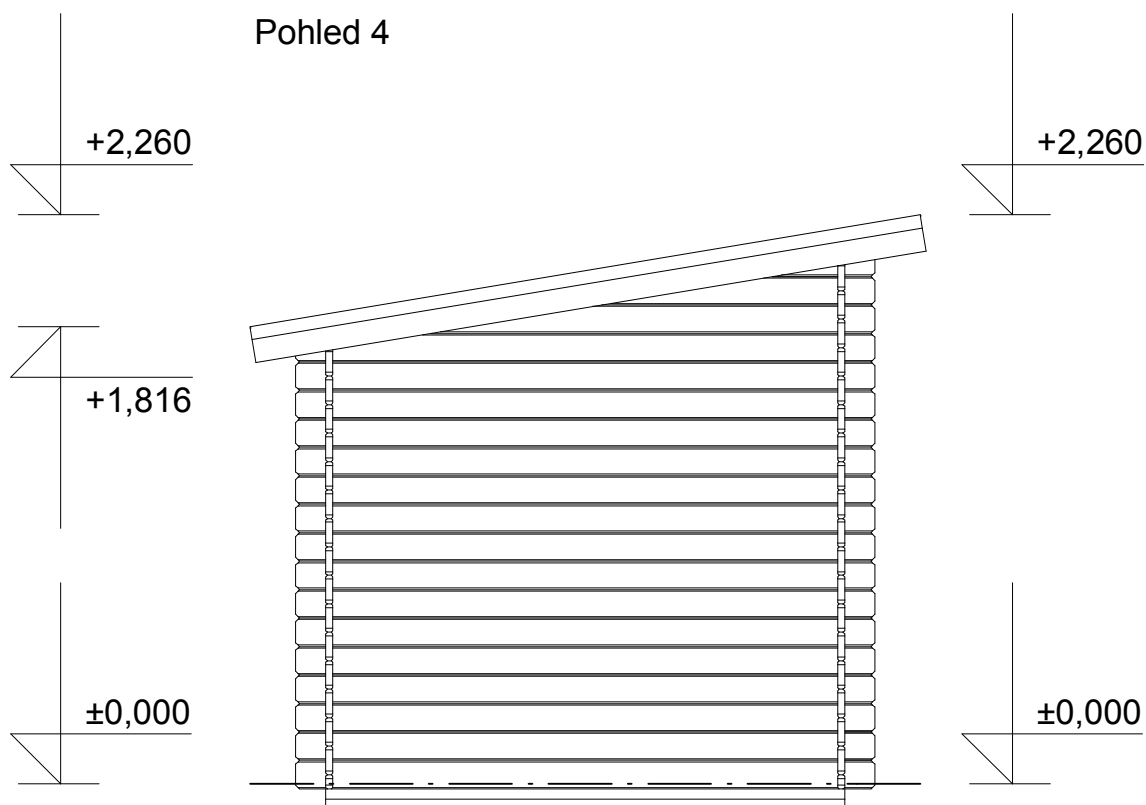

Pohled 1

Pohled 2

Robin EKO 3x2/0,3 m, DD

Sklon střechy: 9°

Měřítko: 1:30

Výkres: pohledy

DELTA Svratka s.r.o.

Partyzánská 411, 592 02 Svratka

Pohled 3

Pohled 4

Robin EKO 3x2/0,3 m, DD

Sklon střechy: 9°

Měřítko: 1:30

Výkres: základy

DELTA Svatka s.r.o.

Partyzánská 411, 592 02 Svatka