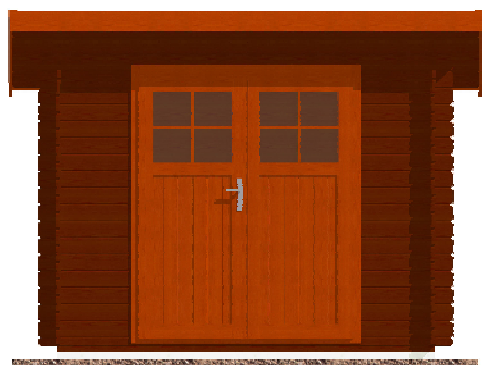

Robin EKO 2,5x2/0,3 m, DD

Sklon střechy: 9°

Měřítko: bez měřítka

Výkres: axonometrie

DELTA Svatka s.r.o.

Partyzánská 411, 592 02 Svatka

IČ: 150 50 611, DIČ: CZ 150 50 611

tel.: +420 566 662 215, tel/fax: +420 566 662 554

e-mail: info@deltasvatka.cz

<http://www.deltasvatka.cz/>

Obchodní oddělení: Kozinova 57/2, 102 00 Praha 10

tel/fax: +420 271 750 637, tel.: +420 603 804 264