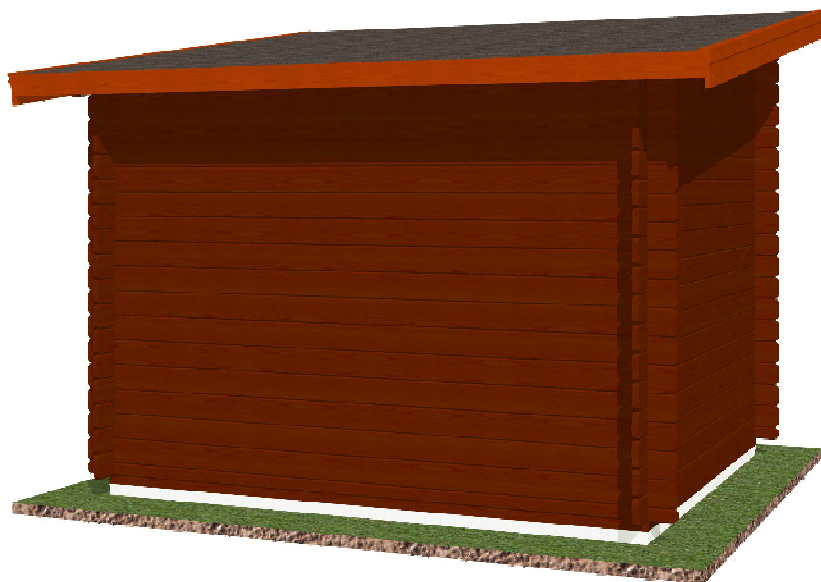

Robin EKO 2,5x2/0,3 m, DD

Sklon střechy: 9°

Měřítko: bez měřítka

Výkres: axonometrie

DELTA Svatka s.r.o.

Partyzánská 411, 592 02 Svatka

IČ: 150 50 611, DIČ: CZ 150 50 611

tel.: +420 566 662 215, tel/fax: +420 566 662 554

e-mail: info@deltasvatka.cz

<http://www.deltasvatka.cz/>

Obchodní oddělení: Kozinova 57/2, 102 00 Praha 10

tel/fax: +420 271 750 637, tel.: +420 603 804 264