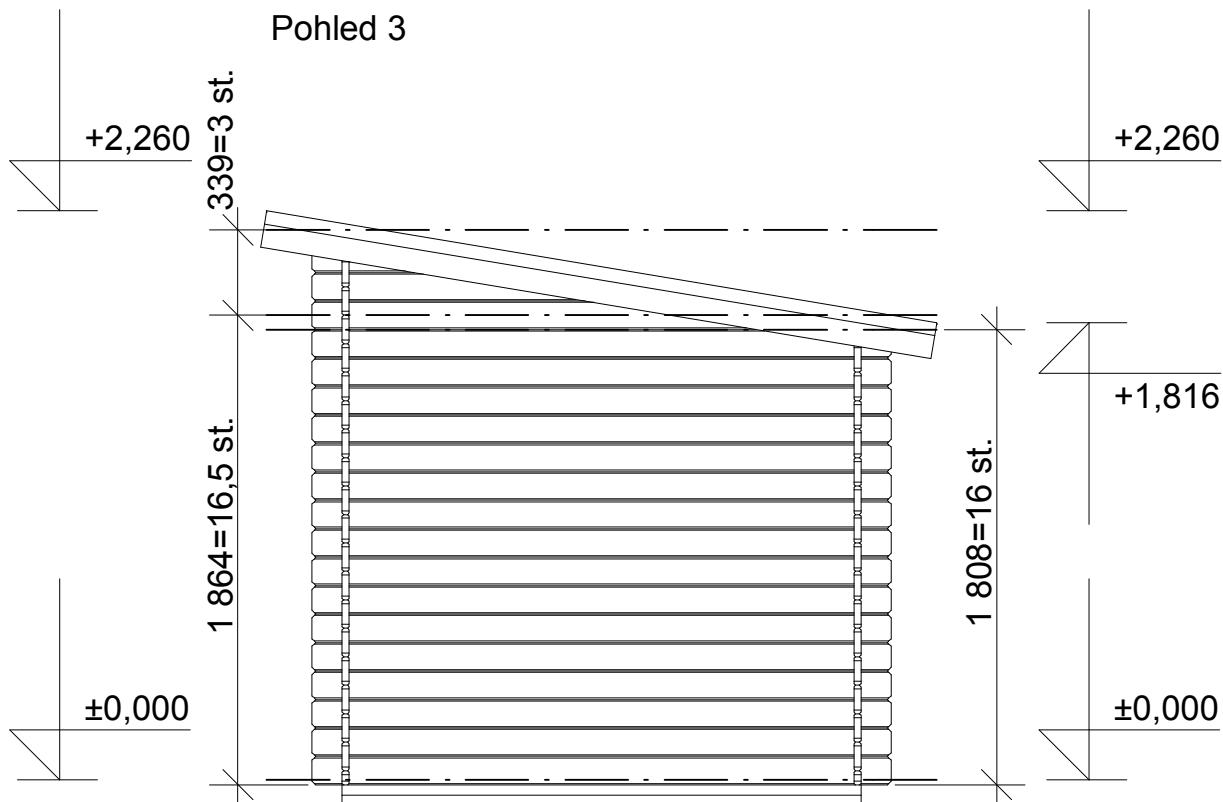

Robin EKO 2,5x2/0,3 m, DD

Sklon střechy: 9°

Měřítko: 1:30

Výkres: pohledy

DELTA Svratka s.r.o.

Partyzánská 411, 592 02 Svratka

IČ: 150 50 611, DIČ: CZ 150 50 611

tel.: +420 566 662 215, tel/fax: +420 566 662 554

e-mail: info@deltasvratka.cz

<http://www.deltasvratka.cz/>

Obchodní oddělení: Kozinova 57/2, 102 00 Praha 10

tel/fax: +420 271 750 637, tel.: +420 603 804 264