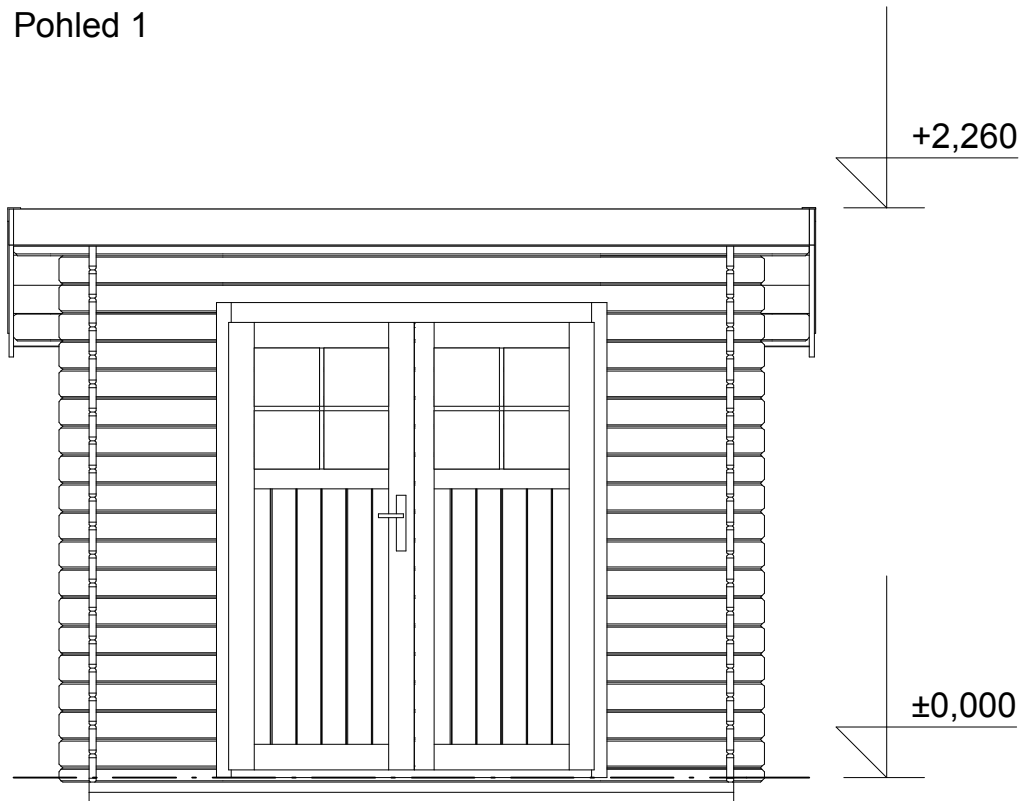

Obchodní oddělení: Kozinova 57/2, 102 00 Praha 10

tel/fax: +420 271 750 637, tel.: +420 603 804 264

Pohled 1

Pohled 2

Robin EKO 2,5x2/0,3 m, DD

Sklon střechy: 9°

Měřítko: 1:30

Výkres: pohledy