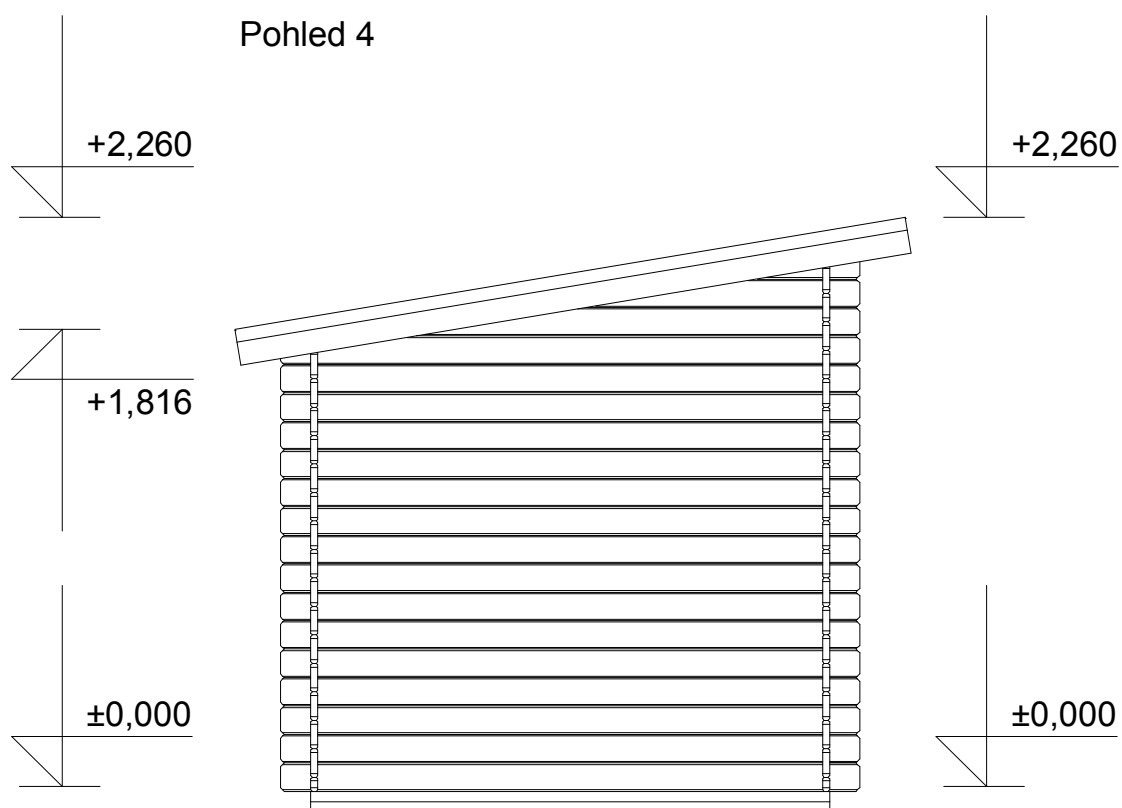

Robin EKO 2,5x2/0,3 m, DD

Sklon střechy: 9°

Měřítko: 1:30

Výkres: pohledy

DELTA Svratka s.r.o.

Partyzánská 411, 592 02 Svratka

IČ: 150 50 611, DIČ: CZ 150 50 611

tel.: +420 566 662 215, tel/fax: +420 566 662 554

e-mail: info@deltasvratka.cz

<http://www.deltasvratka.cz/>

Obchodní oddělení: Kozinova 57/2, 102 00 Praha 10

tel/fax: +420 271 750 637, tel.: +420 603 804 264