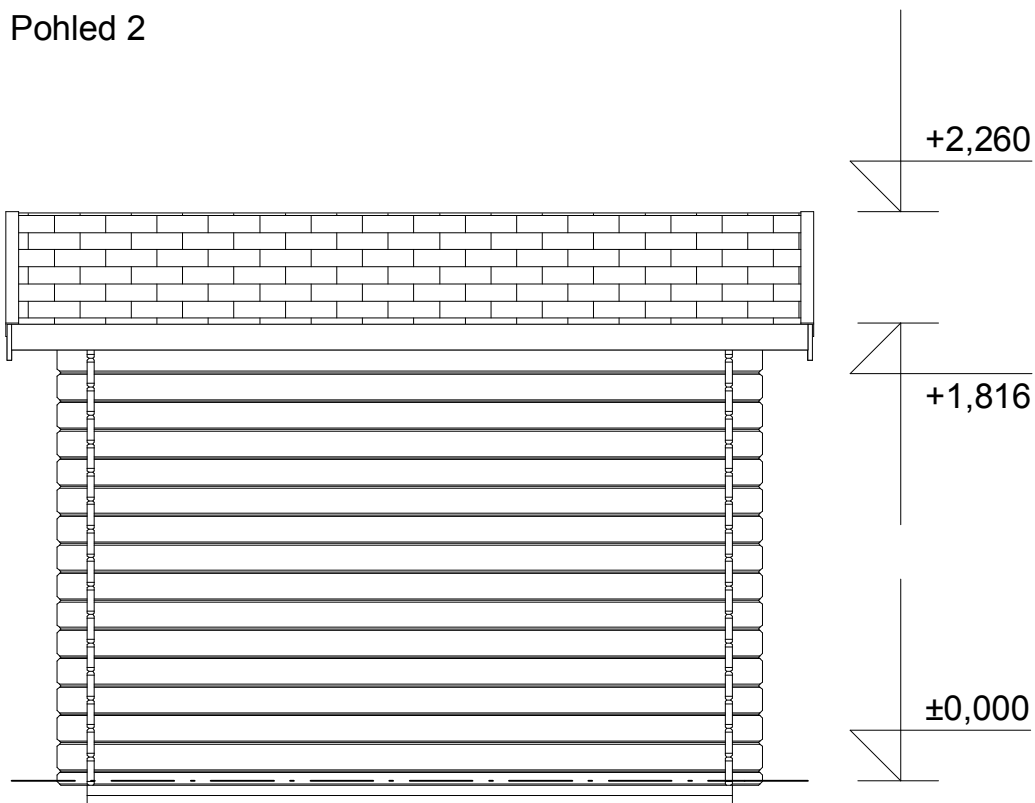

Obchodní oddělení: Kozinova 57/2, 102 00 Praha 10

tel/fax: +420 271 750 637, tel.: +420 603 804 264

Pohled 1

Pohled 2

Robin EKO 2,5x2/0,3 m, DD

Sklon střechy: 9°

Měřítko: 1:30

Výkres: pohledy