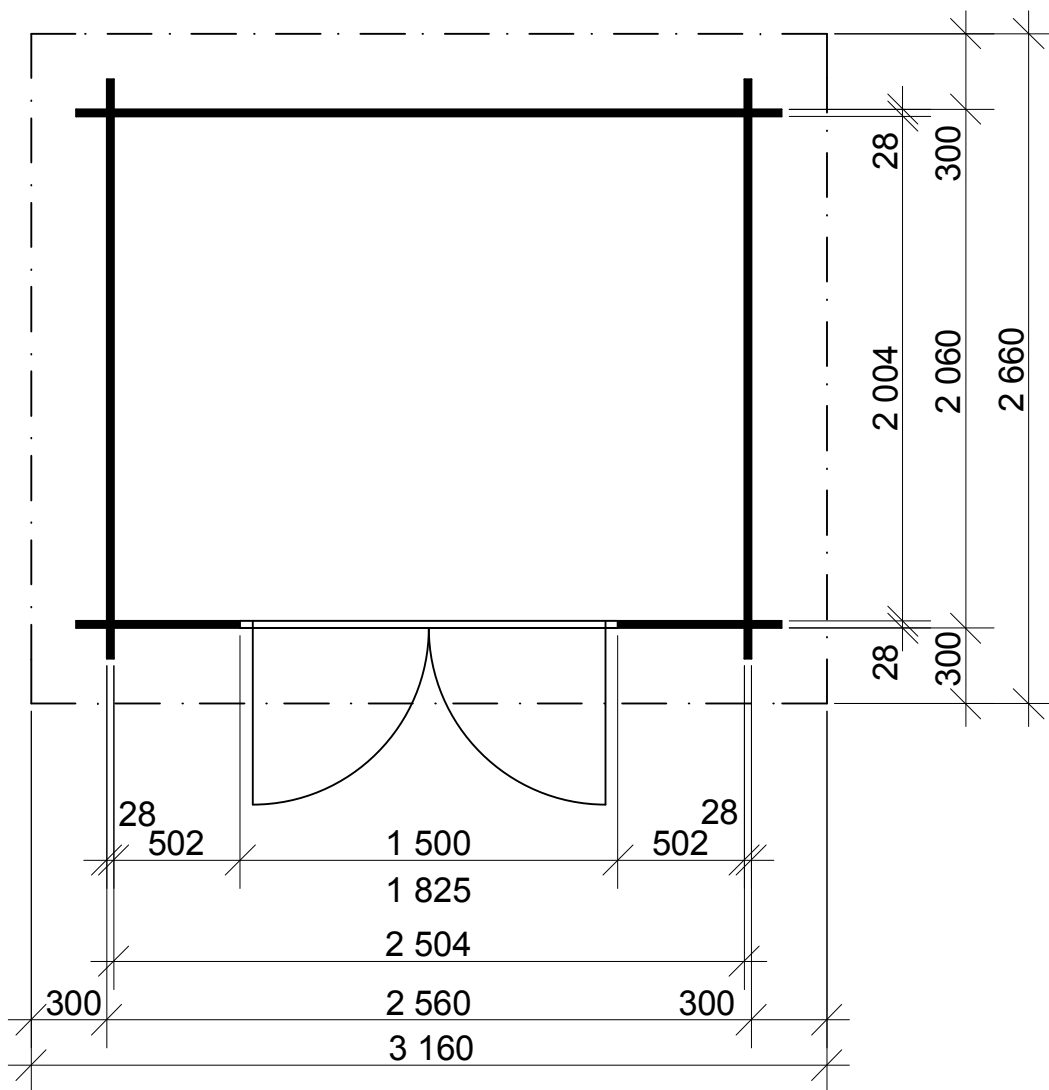

Robin EKO 2,5x2/0,3 m, DD

Sklon střechy: 9°

Měřítko: 1:30

Výkres: půdorys

DELTA Svratka s.r.o.

Partyzánská 411, 592 02 Svratka

IČ: 150 50 611, DIČ: CZ 150 50 611

tel.: +420 566 662 215, tel/fax: +420 566 662 554

e-mail: info@deltasvratka.cz

<http://www.deltasvratka.cz/>

Obchodní oddělení: Kozinova 57/2, 102 00 Praha 10

tel/fax: +420 271 750 637, tel.: +420 603 804 264

Pohled 2
↓

Pohled 4
→

← Pohled 3

Pohled 1
↑