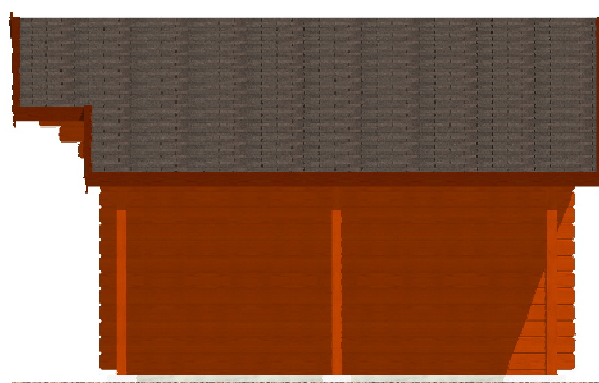

Laura EKO 3x3/0,7 m
- přístřešek 1,4x3/0,3 m

Sklon střechy: 18°

Měřítko: bez měřítka

Výkres: axonometrie

DELTA Svatka s.r.o.

Partyzánská 411, 592 02 Svatka

IČ: 150 50 611, DIČ: CZ 150 50 611

tel.: +420 566 662 215, tel/fax: +420 566 662 554

e-mail: info@deltasvatka.cz

<http://www.deltasvatka.cz/>

Obchodní oddělení: Kozinova 57/2, 102 00 Praha 10

tel/fax: +420 271 750 637, tel.: +420 603 804 264