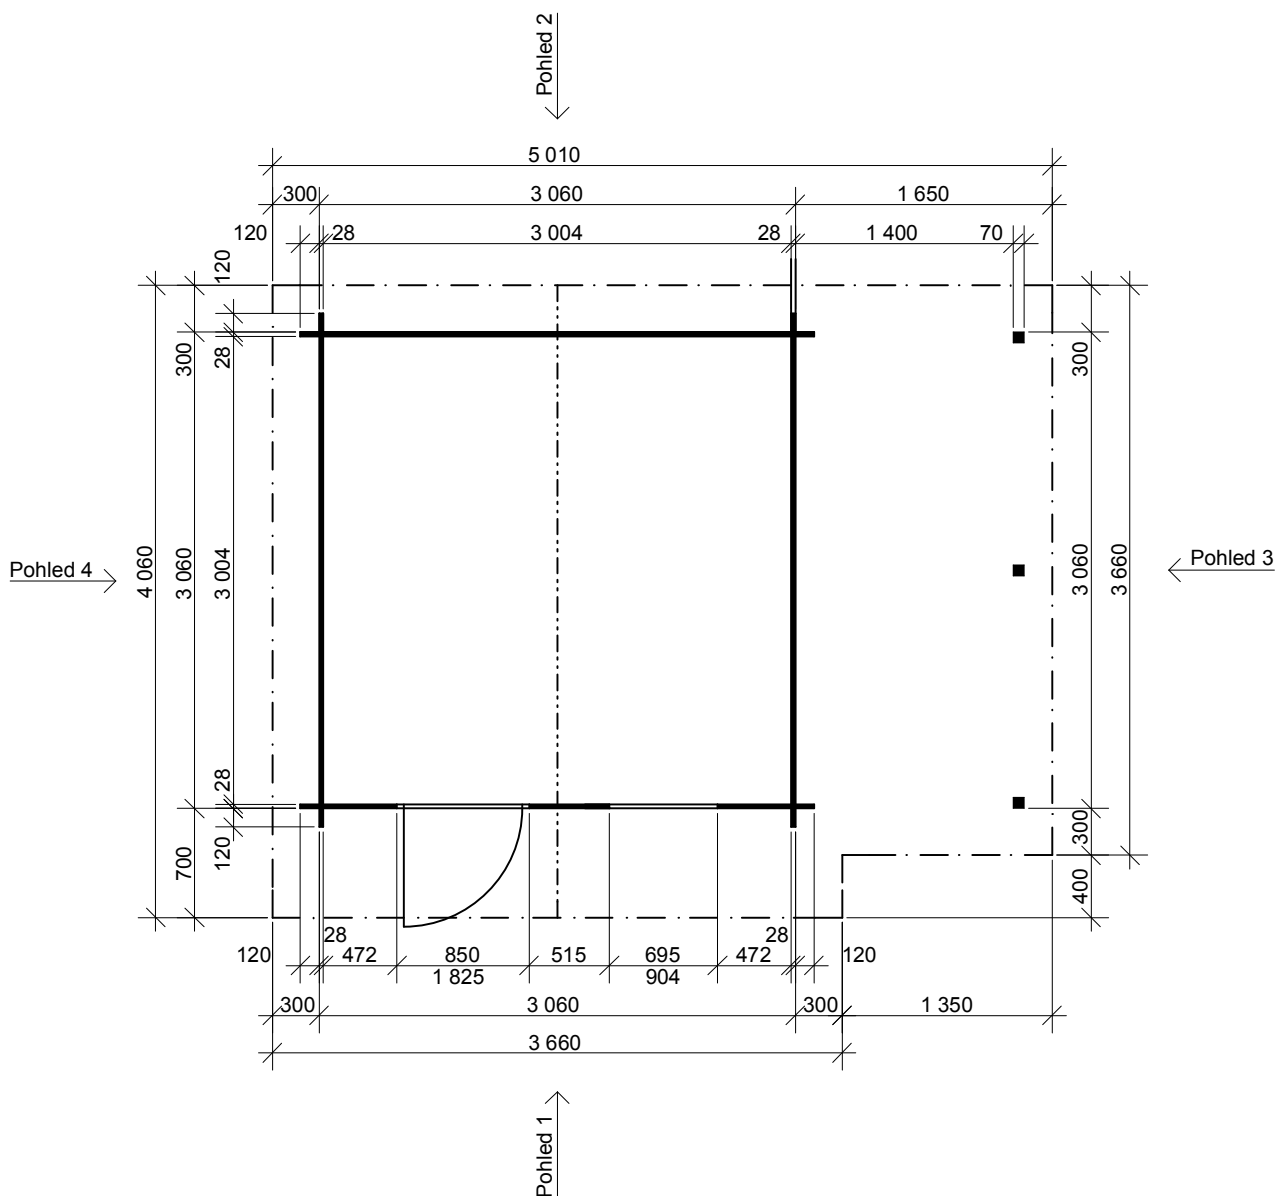

Obchodní oddělení: Kozinova 57/2, 102 00 Praha 10

tel/fax: +420 271 750 637, tel.: +420 603 804 264

Laura EKO 3x3/0,7 m
- přístřešek 1,4x3/0,3 m

Sklon střechy: 18°

Měřítko: 1:50

Výkres: pohledy

DELTA Svratka s.r.o.