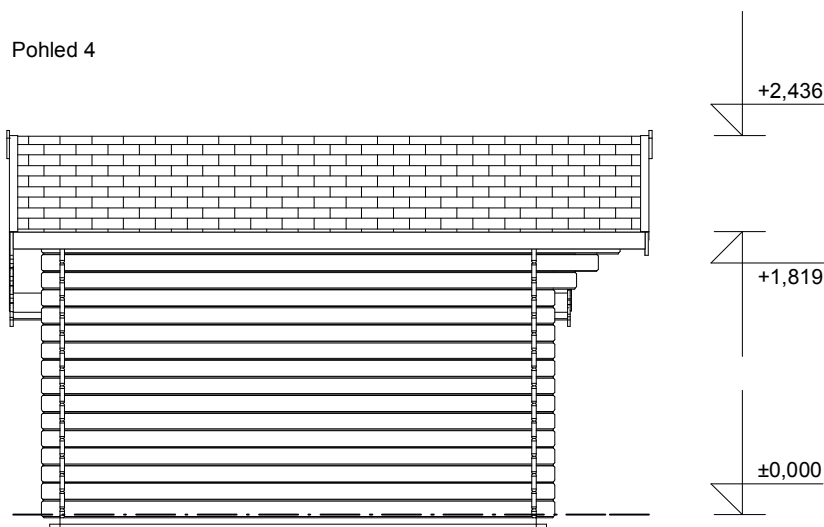

Laura EKO 3x3/0,7 m
- přístřešek 1,4x3/0,3 m

Sklon střechy: 18°

Měřítko: 1:50

Výkres: pohledy

DELTA Svratka s.r.o.

Partyzánská 411, 592 02 Svratka

IČ: 150 50 611, DIČ: CZ 150 50 611

tel.: +420 566 662 215, tel/fax: +420 566 662 554

e-mail: info@deltasvratka.cz

<http://www.deltasvratka.cz/>

Obchodní oddělení: Kozinova 57/2, 102 00 Praha 10

tel/fax: +420 271 750 637, tel.: +420 603 804 264