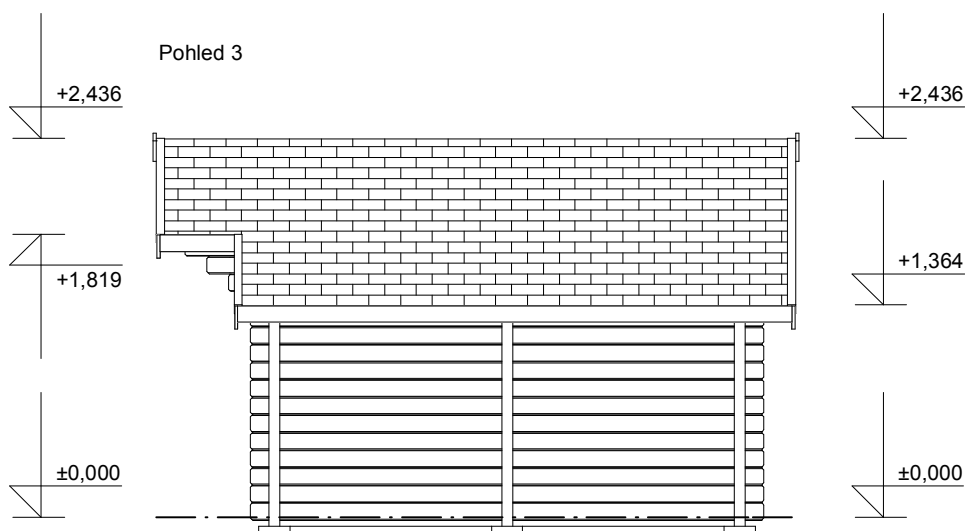

Laura EKO 3x3/0,7 m
- přístřešek 1,4x3/0,3 m

Sklon střechy: 18°

Měřítko: 1:50

Výkres: pohledy

DELTA Svratka s.r.o.

Partyzánská 411, 592 02 Svratka

IČ: 150 50 611, DIČ: CZ 150 50 611

tel.: +420 566 662 215, tel/fax: +420 566 662 554

e-mail: info@deltasvratka.cz

<http://www.deltasvratka.cz/>

Obchodní oddělení: Kozinova 57/2, 102 00 Praha 10

tel/fax: +420 271 750 637, tel.: +420 603 804 264