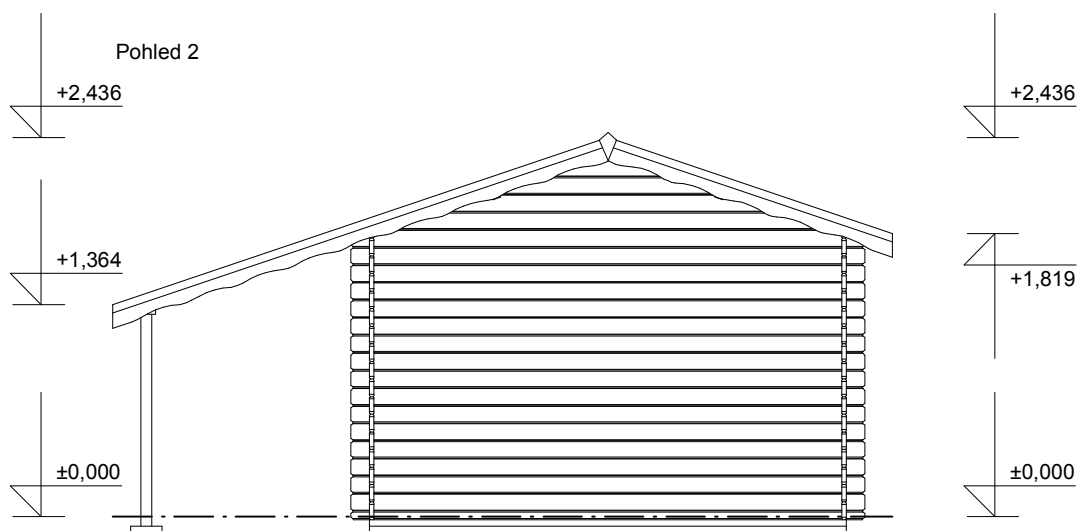

tel/fax: +420 271 750 637, tel.: +420 603 804 264

Laura EKO 3x3/0,7 m
- přístřešek 1,4x3/0,3 m

Sklon střechy: 18°

Měřítko: 1:50

Výkres: pohledy

DELTA Svratka s.r.o.

Partyzánská 411, 592 02 Svratka

IČ: 150 50 611, DIČ: CZ 150 50 611