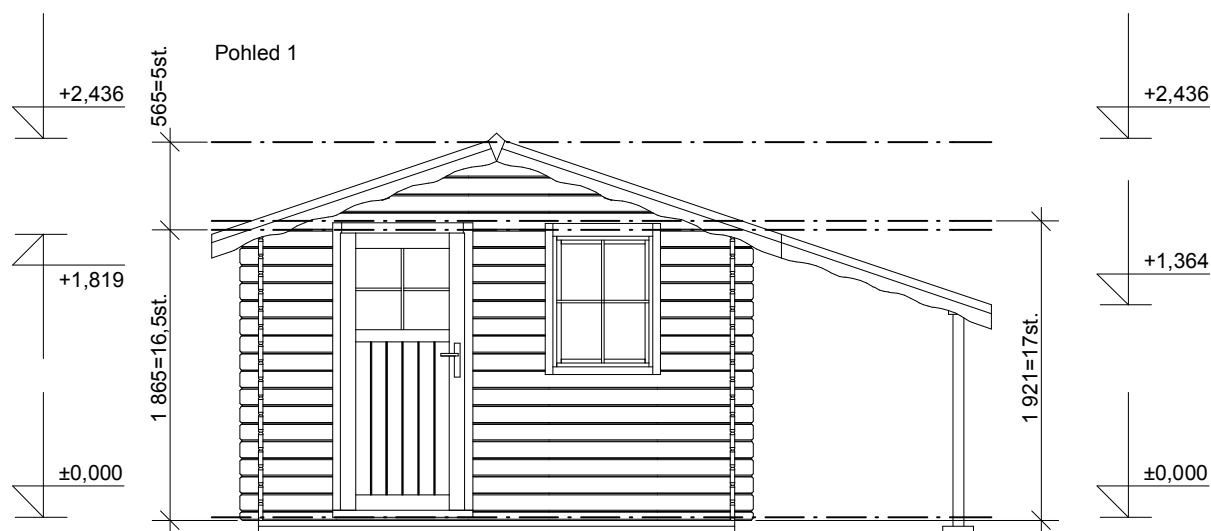

tel/fax: +420 271 750 637, tel.: +420 603 804 264

Laura EKO 3x3/0,7 m
- přístřešek 1,4x3/0,3 m

Sklon střechy: 18°

Měřítko: 1:50

Výkres: pohledy

DELTA Svratka s.r.o.

Partyzánská 411, 592 02 Svratka

IČ: 150 50 611, DIČ: CZ 150 50 611