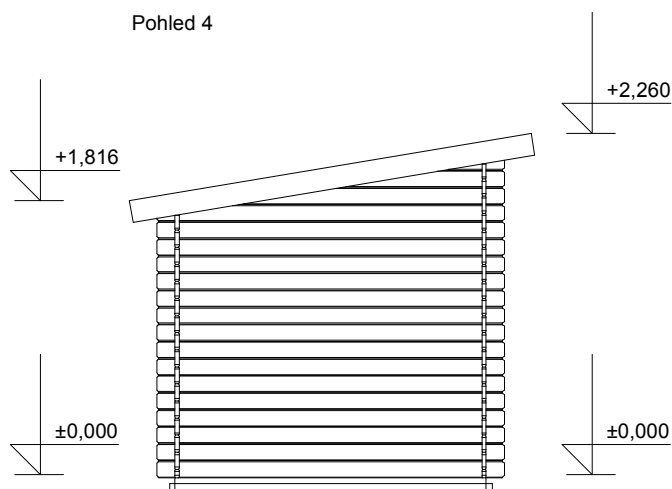

Robin EKO 2,5x2/0,3 m
- přístřešek 1,4x2 m

Sklon střechy: 9°

Měřítko: 1:50

Výkres: pohledy

DELTA Svratka s.r.o.

Partyzánská 411, 592 02 Svratka

IC: 150 50 611, DIČ: CZ 150 50 611

tel.: +420 566 662 215, tel/fax: +420 566 662 554

e-mail: info@deltasvratka.cz

<http://www.deltasvratka.cz/>

Obchodní oddělení: Kozinova 57/2, 102 00 Praha 10

tel/fax: +420 271 750 637, tel.: +420 603 804 264