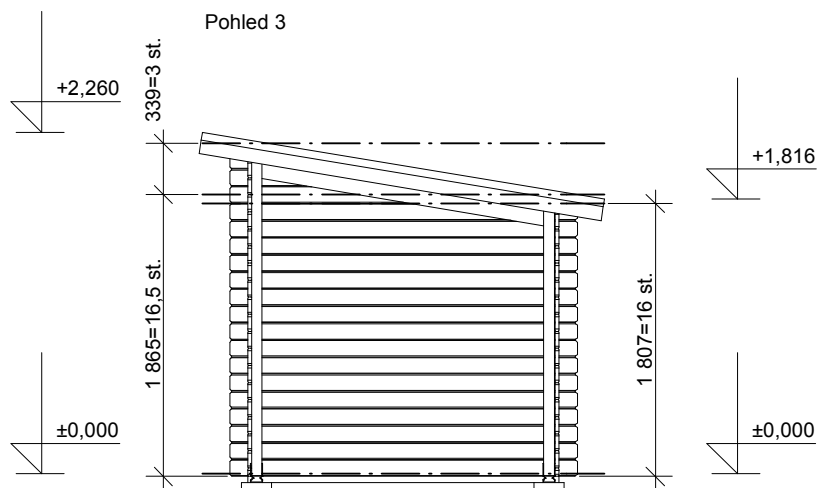

tel/fax: +420 271 750 637, tel.: +420 603 804 264

Robin EKO 2,5x2/0,3 m
- přístřešek 1,4x2 m

Sklon střechy: 9°

Měřítko: 1:50

Výkres: základy

DELTA Svratka s.r.o.

Partyzánská 411, 592 02 Svratka

IČ: 150 50 611, DIČ: CZ 150 50 611