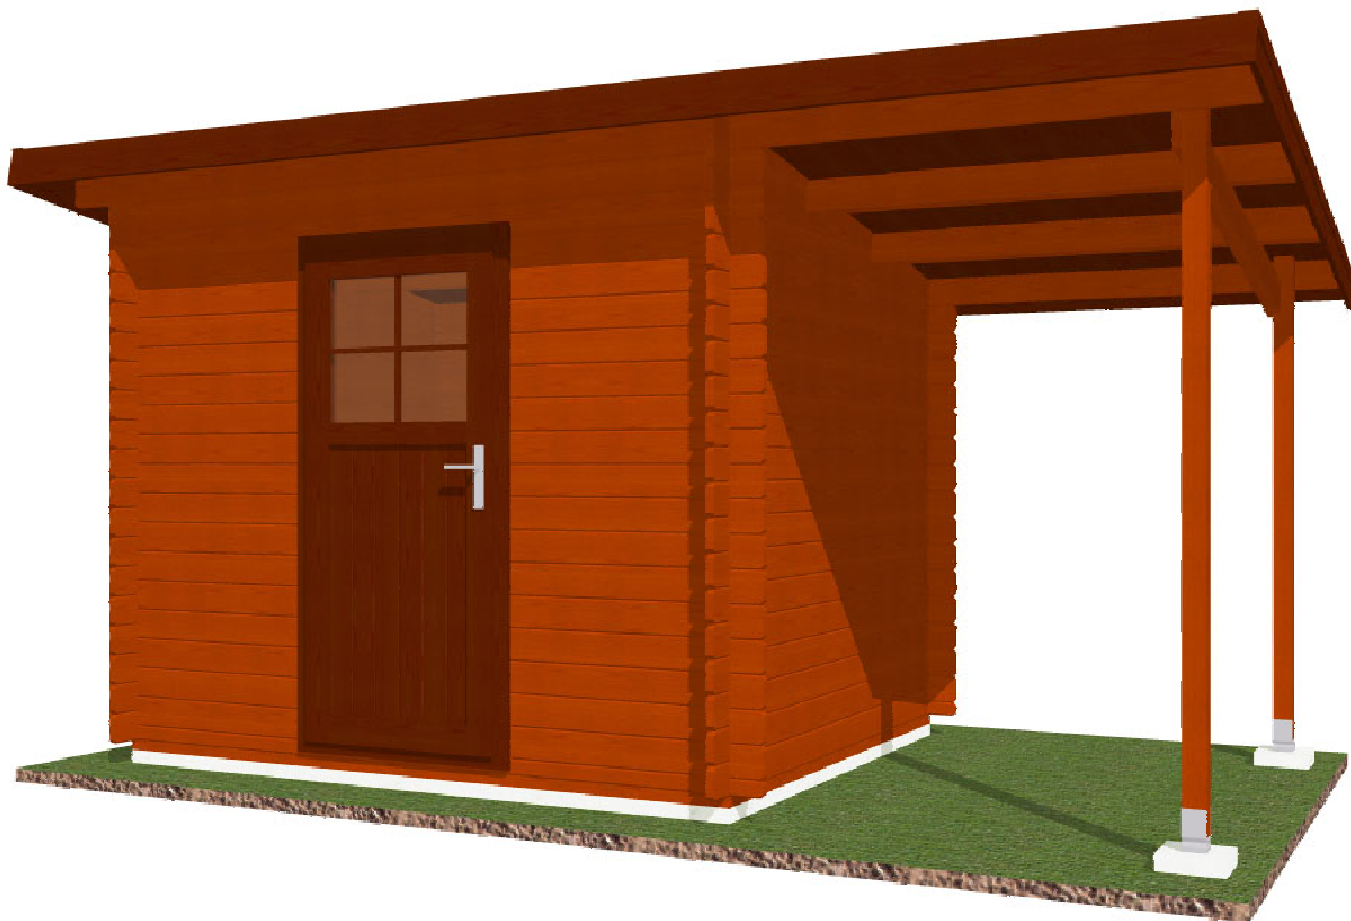

Robin EKO 2,5x2/0,3 m
- přístřešek 1,4x2 m

Sklon střechy: 9°

Měřítko: bez měřítka

Výkres: axonometrie

DELTA Svatka s.r.o.

Partyzánská 411, 592 02 Svatka

IČ: 150 50 611, DIČ: CZ 150 50 611

tel.: +420 566 662 215, tel/fax: +420 566 662 554

e-mail: info@deltasvatka.cz

<http://www.deltasvatka.cz/>

Obchodní oddělení: Kozinova 57/2, 102 00 Praha 10

tel/fax: +420 271 750 637, tel.: +420 603 804 264