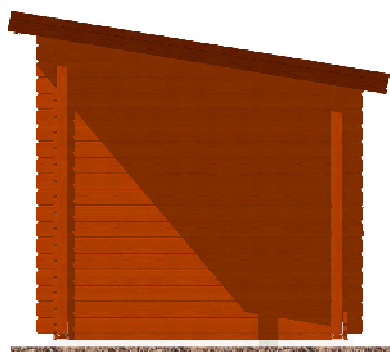

Robin EKO 2,5x2/0,3 m
- přístřešek 1,4x2 m

Sklon střechy: 9°

Měřítko: bez měřítka

Výkres: axonometrie

DELTA Svatka s.r.o.

Partyzánská 411, 592 02 Svatka

IČ: 150 50 611, DIČ: CZ 150 50 611

tel.: +420 566 662 215, tel/fax: +420 566 662 554

e-mail: info@deltasvatka.cz

<http://www.deltasvatka.cz/>

Obchodní oddělení: Kozinova 57/2, 102 00 Praha 10

tel/fax: +420 271 750 637, tel.: +420 603 804 264