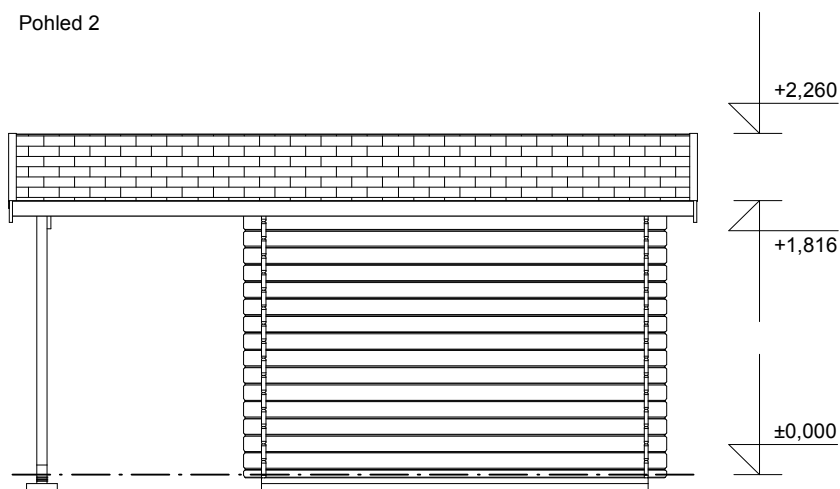

tel/fax: +420 271 750 637, tel.: +420 603 804 264

Pohled 1

Pohled 2

Robin EKO 2,5x2/0,3 m
- přístřešek 1,4x2 m

Sklon střechy: 9°

Měřítko: 1:50

Výkres: pohledy

DELTA Svratka s.r.o.