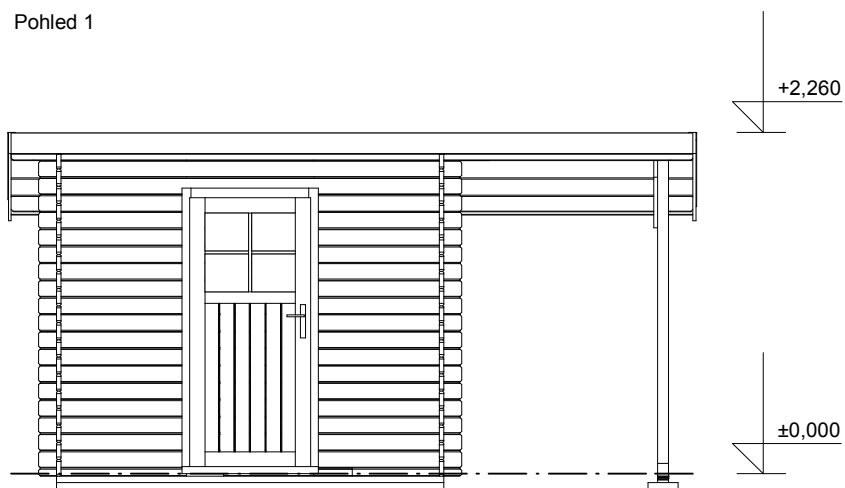

tel/fax: +420 271 750 637, tel.: +420 603 804 264

Pohled 1

Pohled 2

Robin EKO 2,5x2/0,3 m
- přístřešek 1,4x2 m

Sklon střechy: 9°

Měřítko: 1:50

Výkres: pohledy

DELTA Svratka s.r.o.