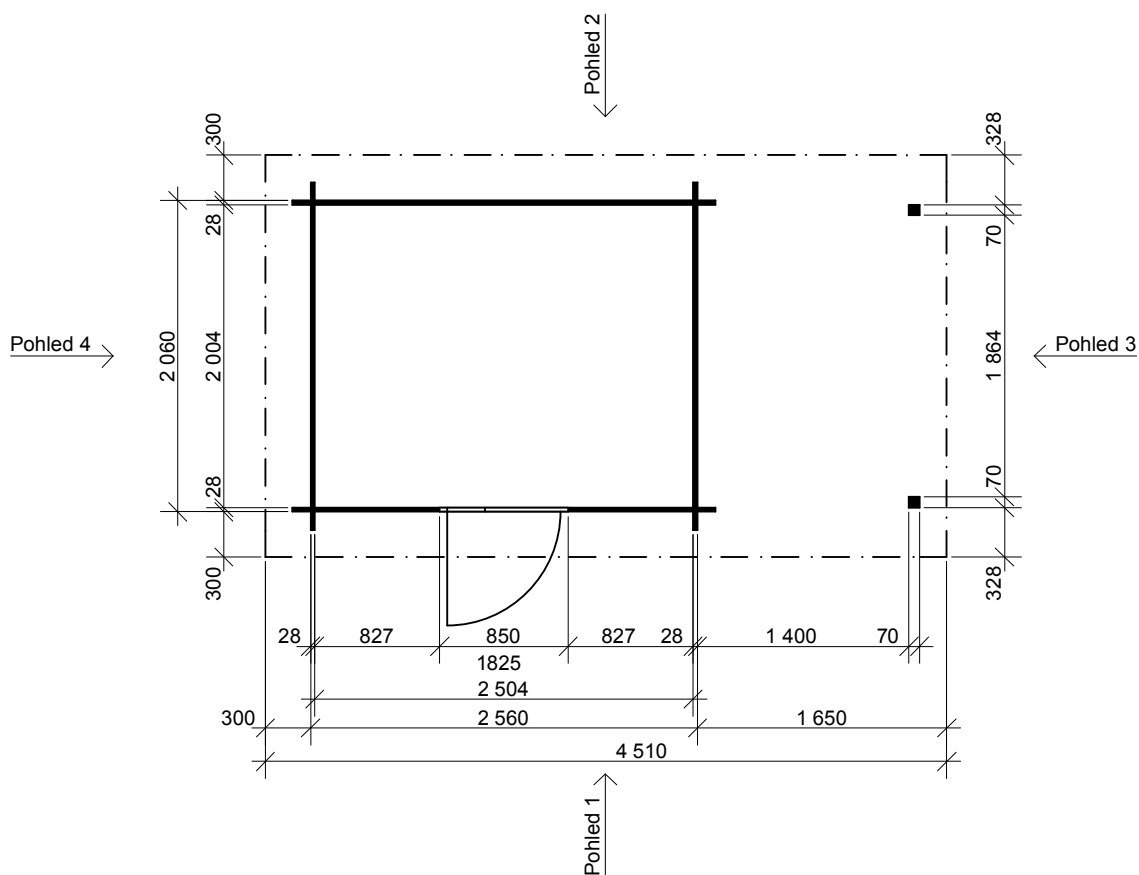

Robin EKO 2,5x2/0,3 m
- přístřešek 1,4x2 m

Sklon střechy: 9°

Měřítko: bez měřítka

Výkres: axonometrie

DELTA Svatka s.r.o.

Partyzánská 411, 592 02 Svatka

IČ: 150 50 611, DIČ: CZ 150 50 611

tel.: +420 566 662 215, tel/fax: +420 566 662 554

Obchodní oddělení: Kozinova 57/2, 102 00 Praha 10

tel/fax: +420 271 750 637, tel.: +420 603 804 264

Robin EKO 2,5x2/0,3 m
- přístřešek 1,4x2 m

Sklon střechy: 9°

Měřítko: 1:50

Výkres: pohledy

DELTA Svratka s.r.o.

tel/fax: +420 271 750 637, tel.: +420 603 804 264

Pohled 1

Pohled 2

Robin EKO 2,5x2/0,3 m
- přístřešek 1,4x2 m

Sklon střechy: 9°

Měřítko: 1:50

Výkres: pohledy

DELTA Svratka s.r.o.