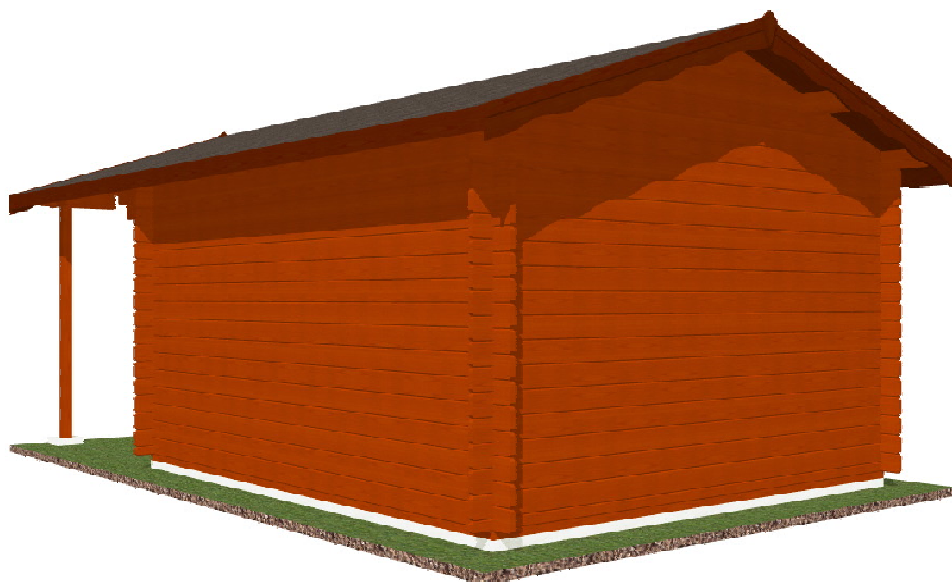

Laura EKO 3x3,5/1,7 m

Sklon střechy: 18°

Měřítko: bez měřítka

Výkres: axonometrie

DELTA Svratka s.r.o.

Partyzánská 411, 592 02 Svratka

IČ: 150 50 611, DIČ: CZ 150 50 611

tel.: +420 566 662 215, tel/fax: +420 566 662 554

e-mail: info@deltasvratka.cz

<http://www.deltasvratka.cz/>

Obchodní oddělení: Kozinova 57/2, 102 00 Praha 10

tel/fax: +420 271 750 637, tel.: +420 603 804 264