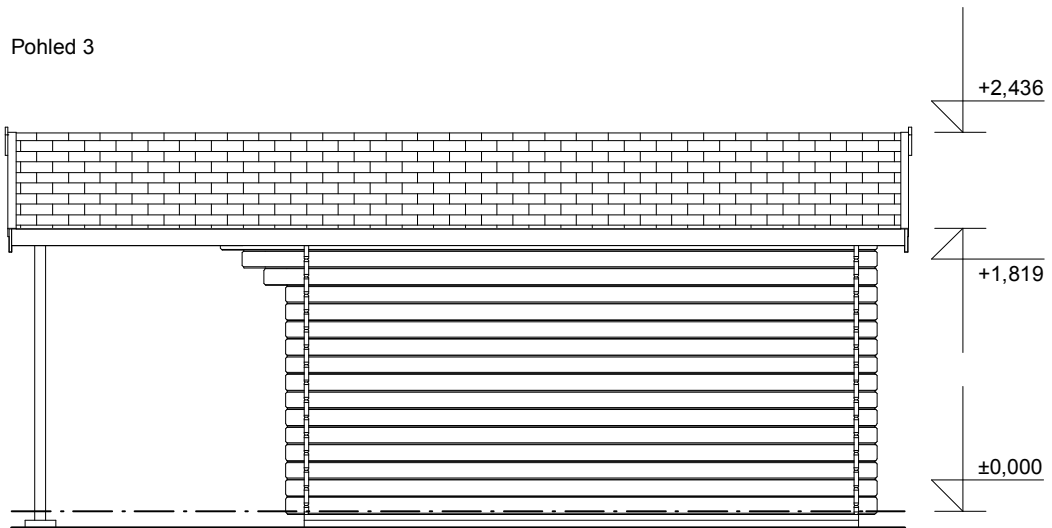

Laura EKO 3x3,5/1,7 m

Sklon střechy: 18°

Měřítko: 1:50

Výkres: pohledy

DELTA Svratka s.r.o.

Partyzánská 411, 592 02 Svratka

IČ: 150 50 611, DIČ: CZ 150 50 611

tel.: +420 566 662 215, tel/fax: +420 566 662 554

e-mail: info@deltasvratka.cz

<http://www.deltasvratka.cz/>

Obchodní oddělení: Kozinova 57/2, 102 00 Praha 10

tel/fax: +420 271 750 637, tel.: +420 603 804 264

Pohled 3