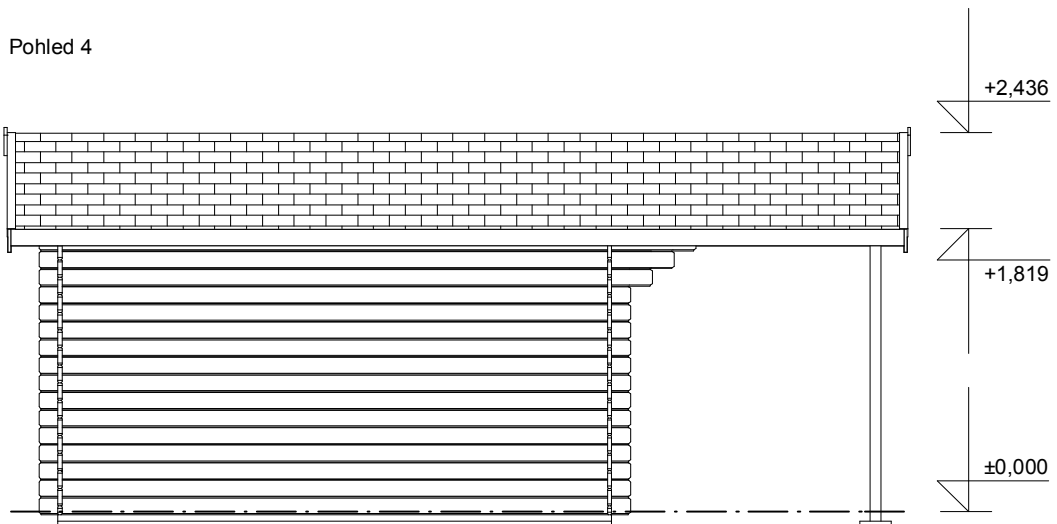

e-mail: info@deltasvratka.cz

<http://www.deltasvratka.cz/>

Obchodní oddělení: Kozinova 57/2, 102 00 Praha 10

tel/fax: +420 271 750 637, tel.: +420 603 804 264

Pohled 3

Pohled 4

Laura EKO 3x3,5/1,7 m

Sklon střechy: 18°