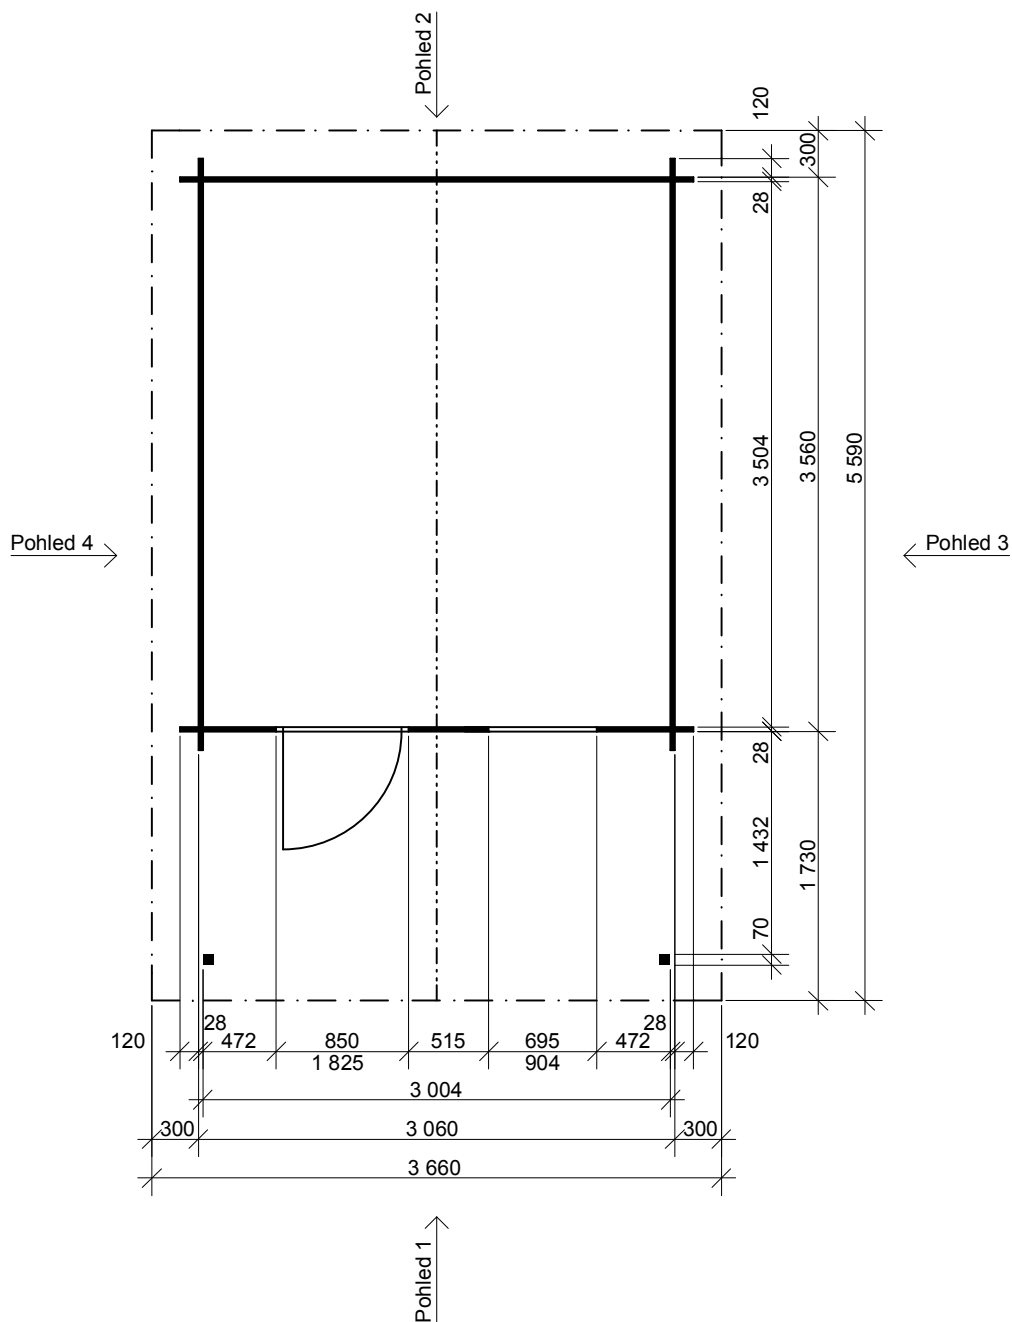

Obchodní oddělení: Kozinova 57/2, 102 00 Praha 10

tel/fax: +420 271 750 637, tel.: +420 603 804 264

Laura EKO 3x3,5/1,7 m

Sklon střechy: 18°

Měřítko: 1:50

Výkres: pohledy

DELTA Svratka s.r.o.

Partyzánská 411, 592 02 Svratka