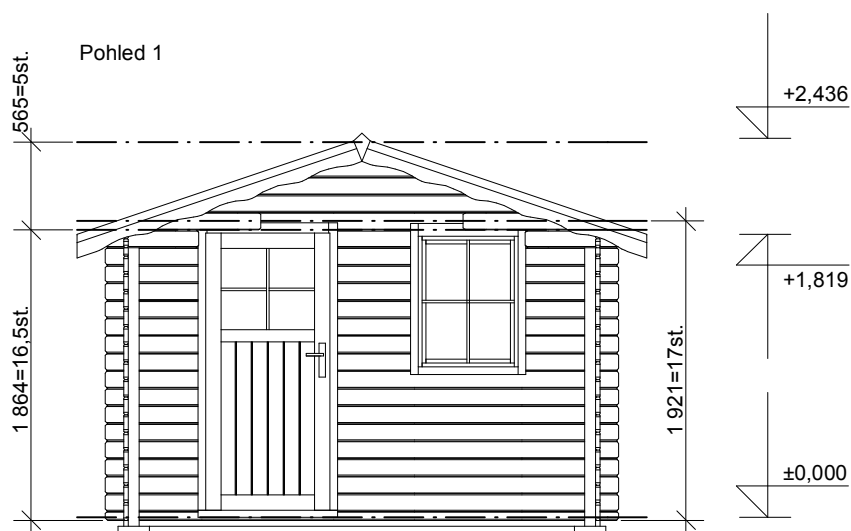

Laura EKO 3x3,5/1,7 m

Sklon střechy: 18°

Měřítko: 1:50

Výkres: pohledy

DELTA Svratka s.r.o.

Partyzánská 411, 592 02 Svratka

IČ: 150 50 611, DIČ: CZ 150 50 611

tel.: +420 566 662 215, tel/fax: +420 566 662 554