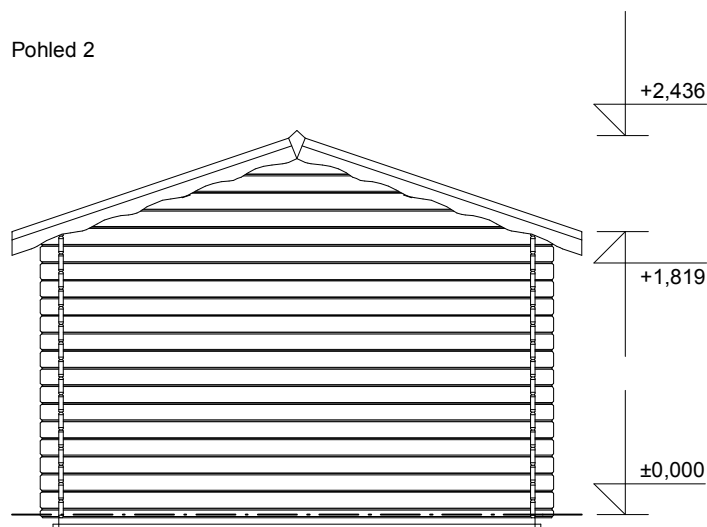

Laura EKO 3x3,5/1,7 m

Sklon střechy: 18°

Měřítko: 1:50

Výkres: pohledy

DELTA Svratka s.r.o.

Partyzánská 411, 592 02 Svratka

IČ: 150 50 611, DIČ: CZ 150 50 611

tel.: +420 566 662 215, tel/fax: +420 566 662 554