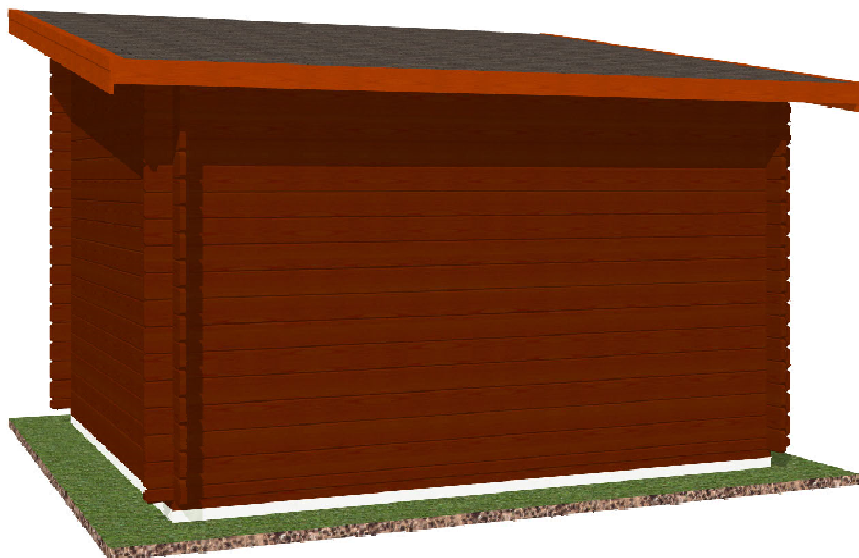

Robin EKO 3x2,5/0,3 m, DD

Sklon střechy: 10°

Měřítko: bez měřítka

Výkres: axonometrie

DELTA Svatka s.r.o.

Partyzánská 411, 592 02 Svatka

IČ: 150 50 611, DIČ: CZ 150 50 611

tel.: +420 566 662 215, tel/fax: +420 566 662 554

e-mail: info@deltasvatka.cz

<http://www.deltasvatka.cz/>

Obchodní oddělení: Kozinova 57/2, 102 00 Praha 10

tel/fax: +420 271 750 637, tel.: +420 603 804 264