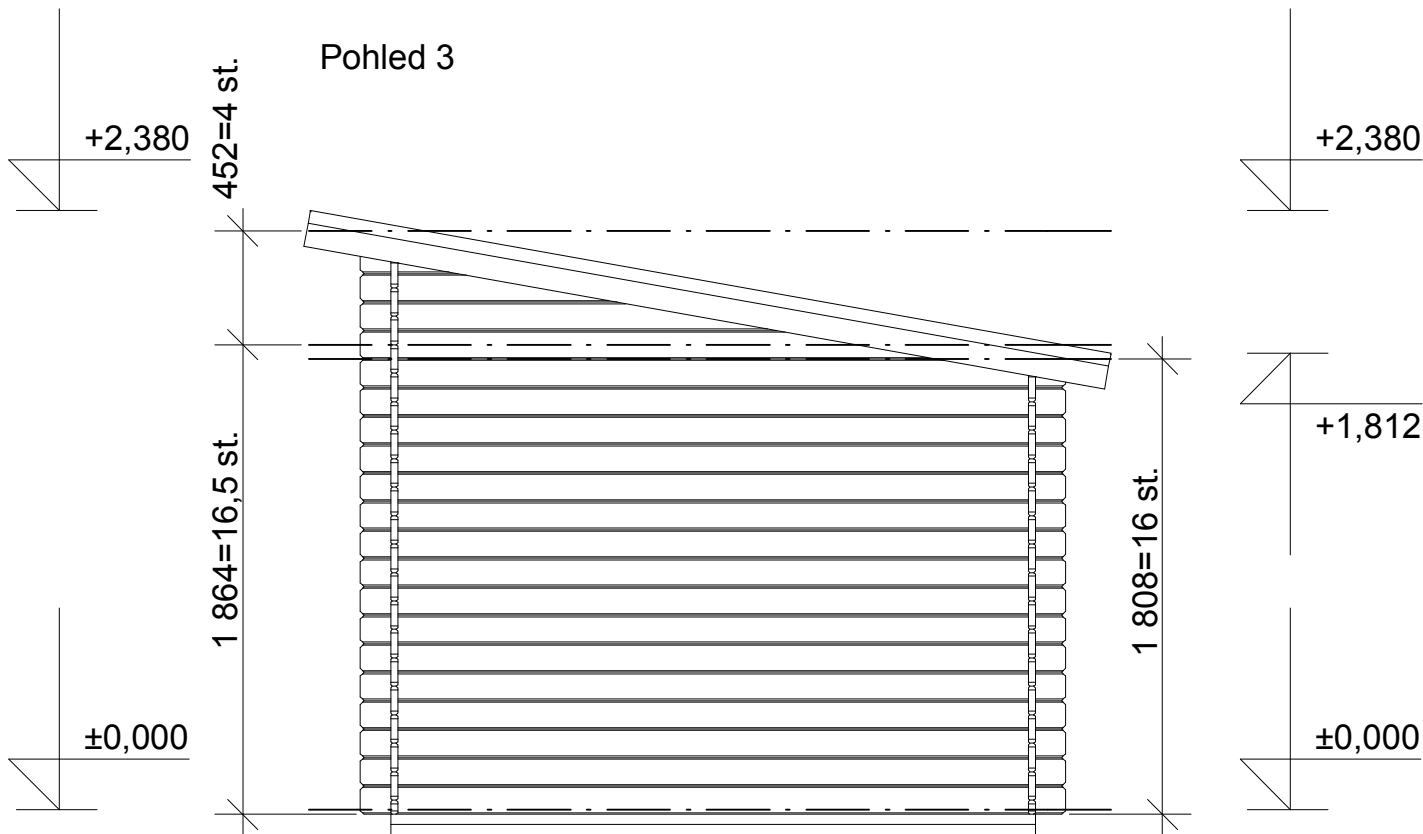

Robin EKO 3x2,5/0,3 m, DD

Sklon střechy: 10°

Měřítko: 1:30

Výkres: pohledy

DELTA Svratka s.r.o.

Partyzánská 411, 592 02 Svratka

IČ: 150 50 611, DIČ: CZ 150 50 611

tel.: +420 566 662 215, tel/fax: +420 566 662 554

e-mail: info@deltasvratka.cz

<http://www.deltasvratka.cz/>

Obchodní oddělení: Kozinova 57/2, 102 00 Praha 10

tel/fax: +420 271 750 637, tel.: +420 603 804 264