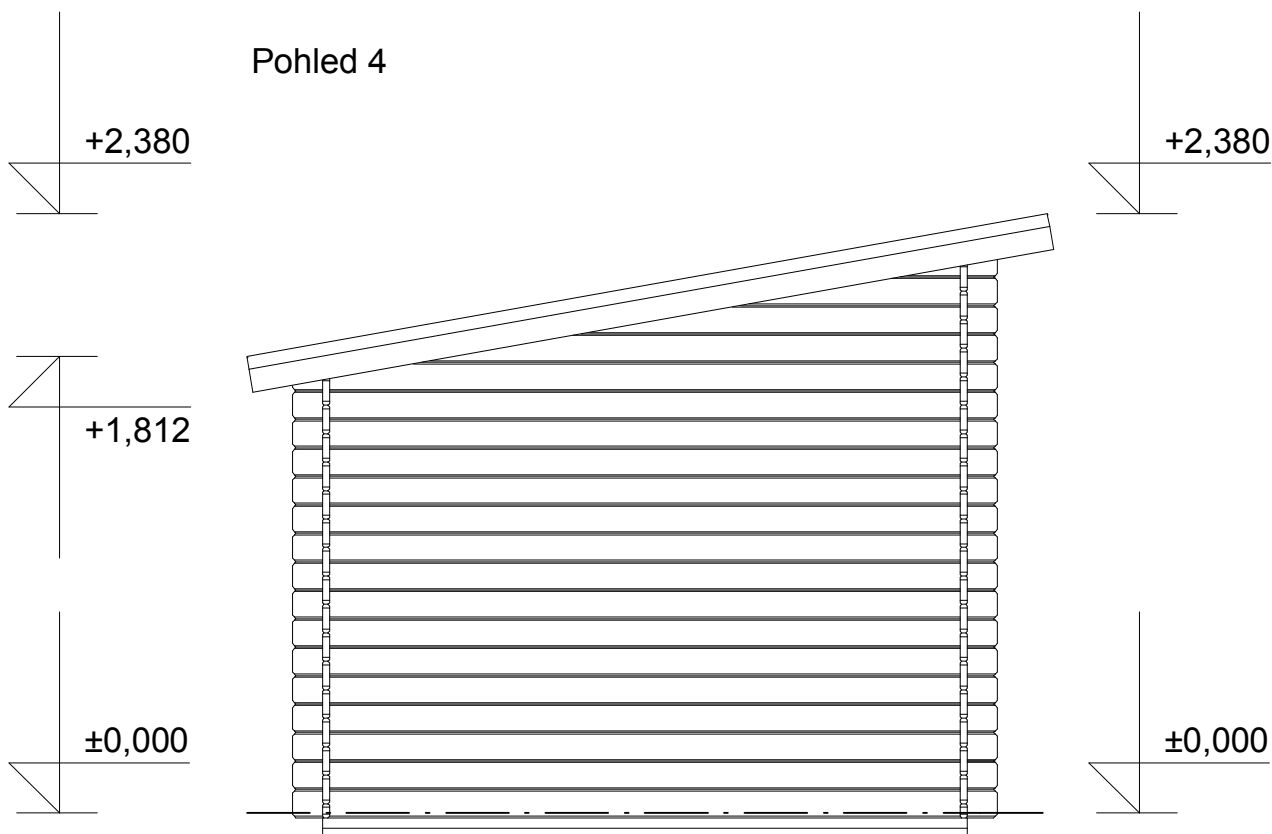

Sklon střechy: 10°

Měřítko: 1:30

Výkres: pohledy

DELTA Svratka s.r.o.

Partyzánská 411, 592 02 Svratka

IČ: 150 50 611, DIČ: CZ 150 50 611

tel.: +420 566 662 215, tel/fax: +420 566 662 554

e-mail: info@deltasvratka.cz

<http://www.deltasvratka.cz/>

Obchodní oddělení: Kozinova 57/2, 102 00 Praha 10

tel/fax: +420 271 750 637, tel.: +420 603 804 264

Robin EKO 3x2,5/0,3 m, DD

Sklon střechy: 10°

Měřítko: 1:30

Výkres: základy

DELTA Svatka s.r.o.