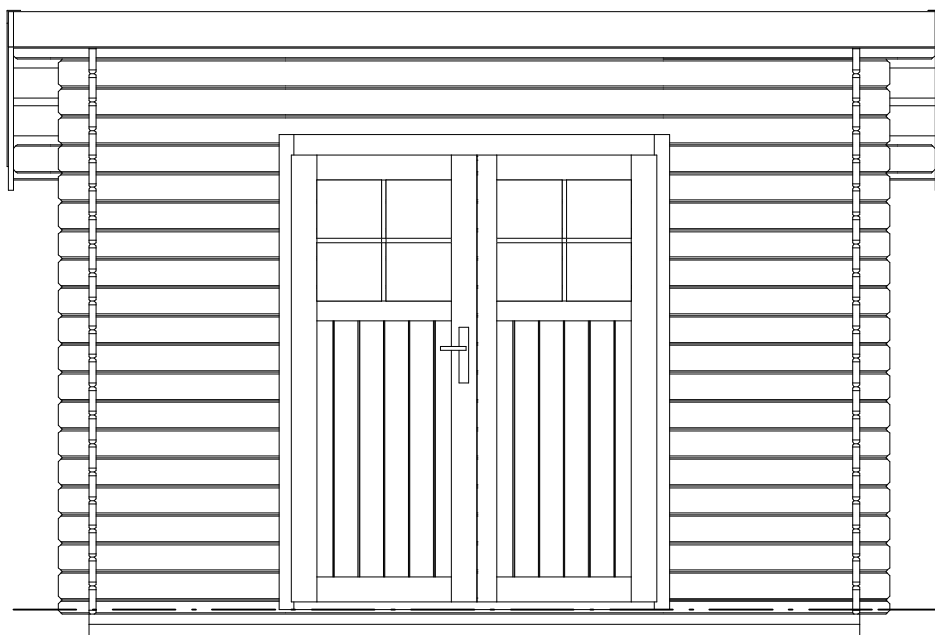

Robin EKO 3x2,5/0,3 m, DD

Sklon střechy: 10°

Měřítko: 1:30

Výkres: pohledy

DELTA Svratka s.r.o.

Partyzánská 411, 592 02 Svratka

IČ: 150 50 611, DIČ: CZ 150 50 611

tel.: +420 566 662 215, tel/fax: +420 566 662 554

e-mail: info@deltasvratka.cz

<http://www.deltasvratka.cz/>

Obchodní oddělení: Kozinova 57/2, 102 00 Praha 10

tel/fax: +420 271 750 637, tel.: +420 603 804 264

Pohled 1