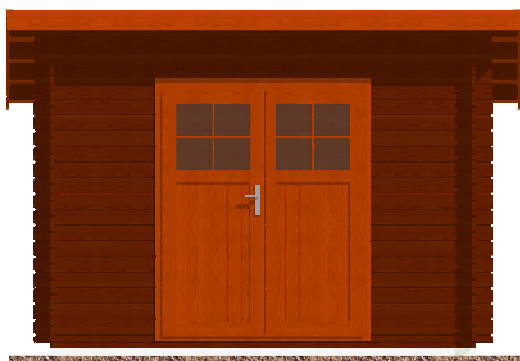

Robin EKO 3x2,5/0,3 m, DD

Sklon střechy: 10°

Měřítko: bez měřítka

Výkres: axonometrie

DELTA Svatka s.r.o.

Partyzánská 411, 592 02 Svatka

IČ: 150 50 611, DIČ: CZ 150 50 611

tel.: +420 566 662 215, tel/fax: +420 566 662 554

e-mail: info@deltasvatka.cz

<http://www.deltasvatka.cz/>

Obchodní oddělení: Kozinova 57/2, 102 00 Praha 10

tel/fax: +420 271 750 637, tel.: +420 603 804 264