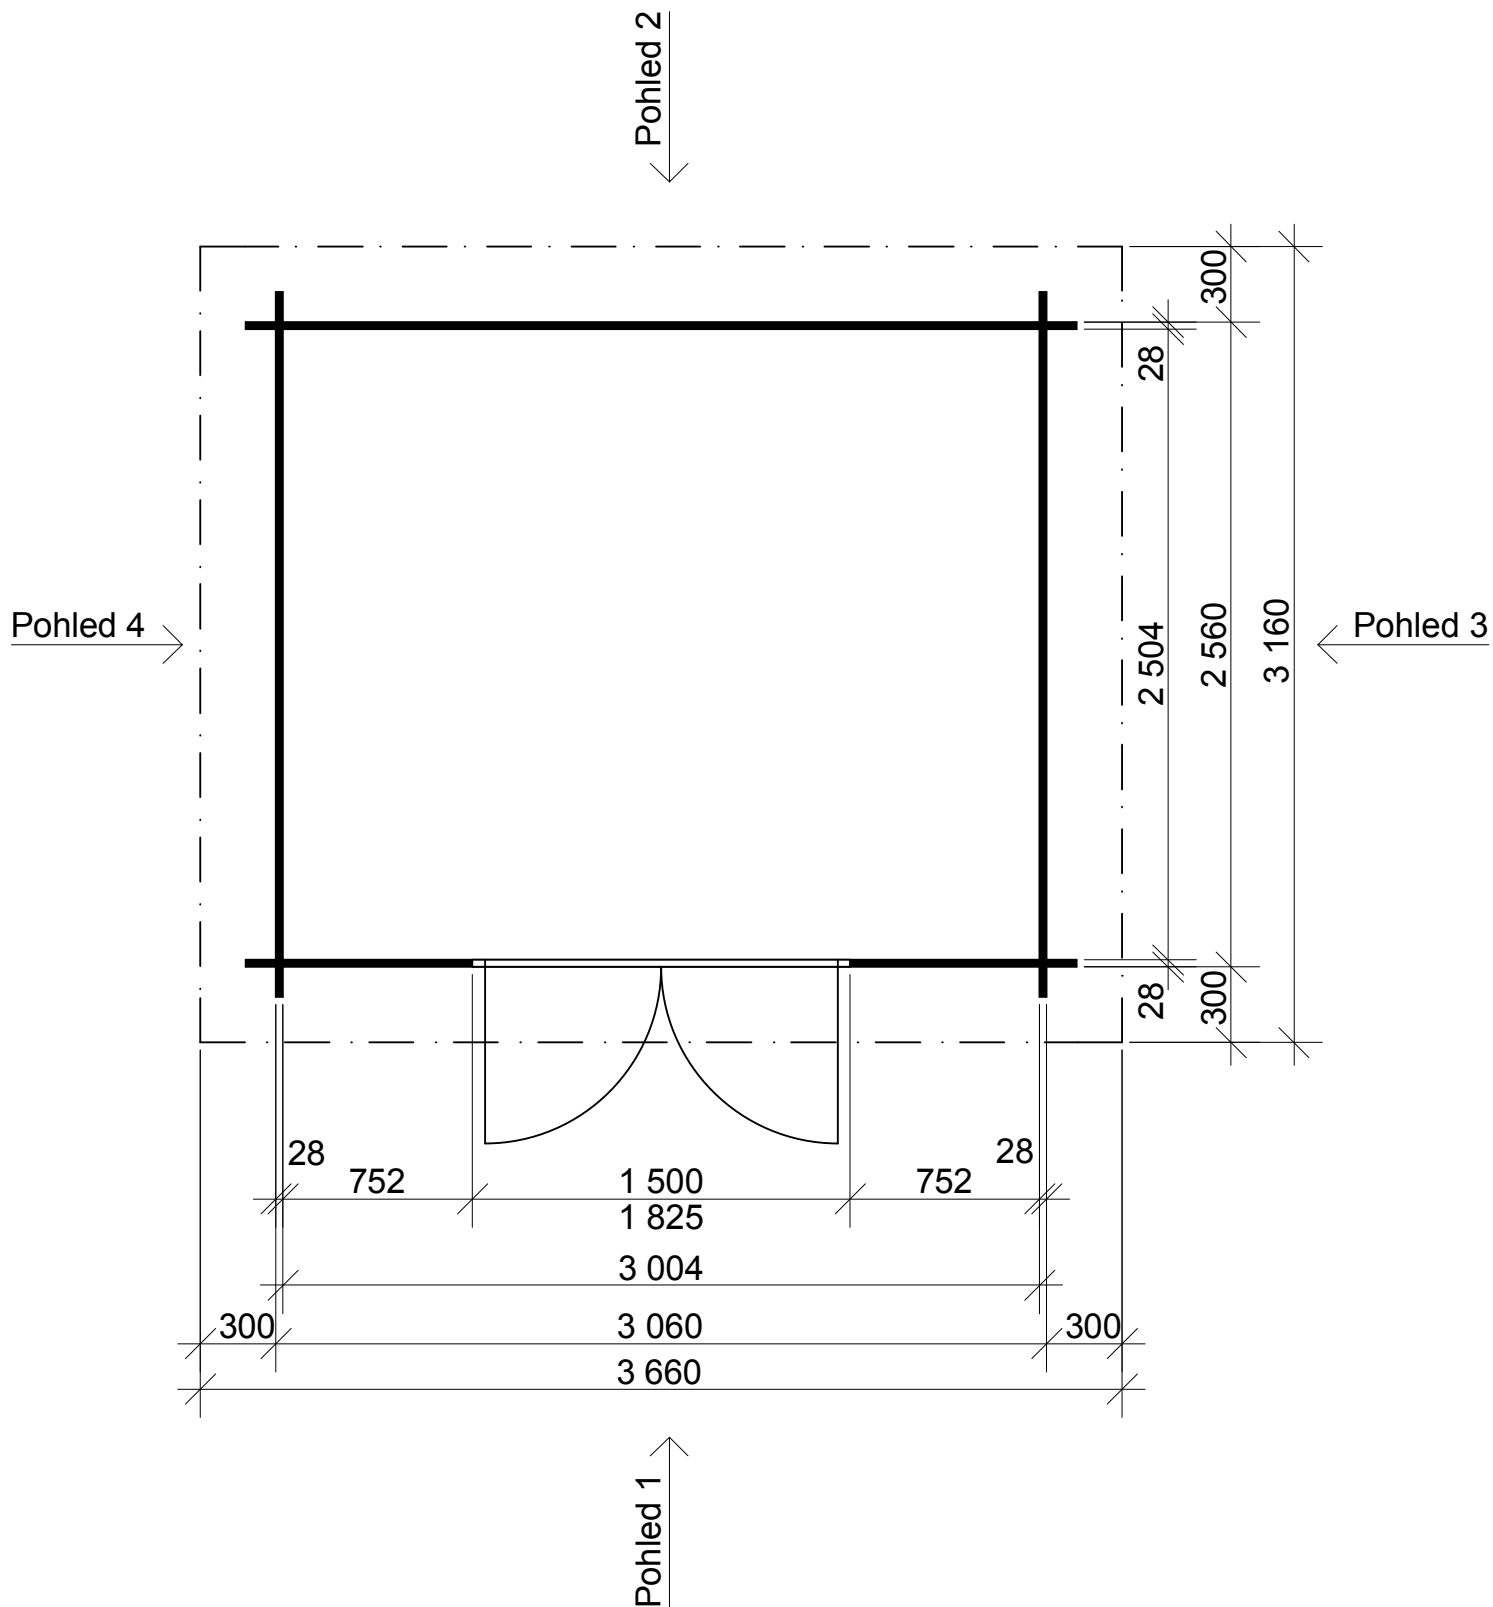

Robin EKO 3x2,5/0,3 m, DD

Sklon střechy: 10°

Měřítko: bez měřítka

Výkres: axonometrie

DELTA Svatka s.r.o.

Partyzánská 411, 592 02 Svatka

IČ: 150 50 611, DIČ: CZ 150 50 611

tel.: +420 566 662 215, tel/fax: +420 566 662 554

Obchodní oddělení: Kozinova 57/2, 102 00 Praha 10

tel/fax: +420 271 750 637, tel.: +420 603 804 264

Robin EKO 3x2,5/0,3 m, DD

Sklon střechy: 10°

Měřítko: 1:30

Výkres: pohledy

DELTA Svratka s.r.o.

Partyzánská 411, 592 02 Svratka

Pohled 1

+2,380

±0,000

Pohled 2

+2,380

+1,812

±0,000

Robin EKO 3x2,5/0,3 m, DD