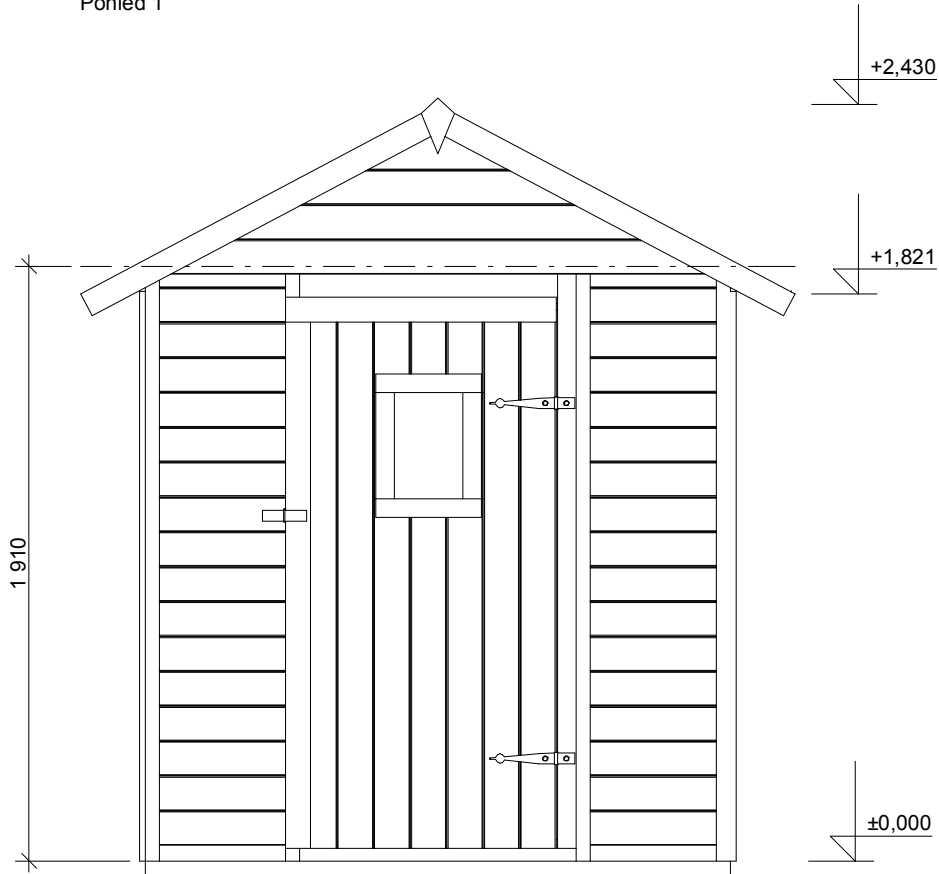

Pohled 1

Pohled 2

Felix 1,9x2,5/0,3 m

Sklon střechy: 28°

Měřítko: 1:25

Výkres: pohledy

DELTA Svratka s.r.o.

Partyzánská 411, 592 02 Svratka

Pohled 3

Pohled 4

Felix 1,9x2,5/0,3 m

Sklon střechy: 28°

Měřítko: 1:20

Výkres: půdorys základů

DELTA Svatka s.r.o.

Partyzánská 411, 592 02 Svatka