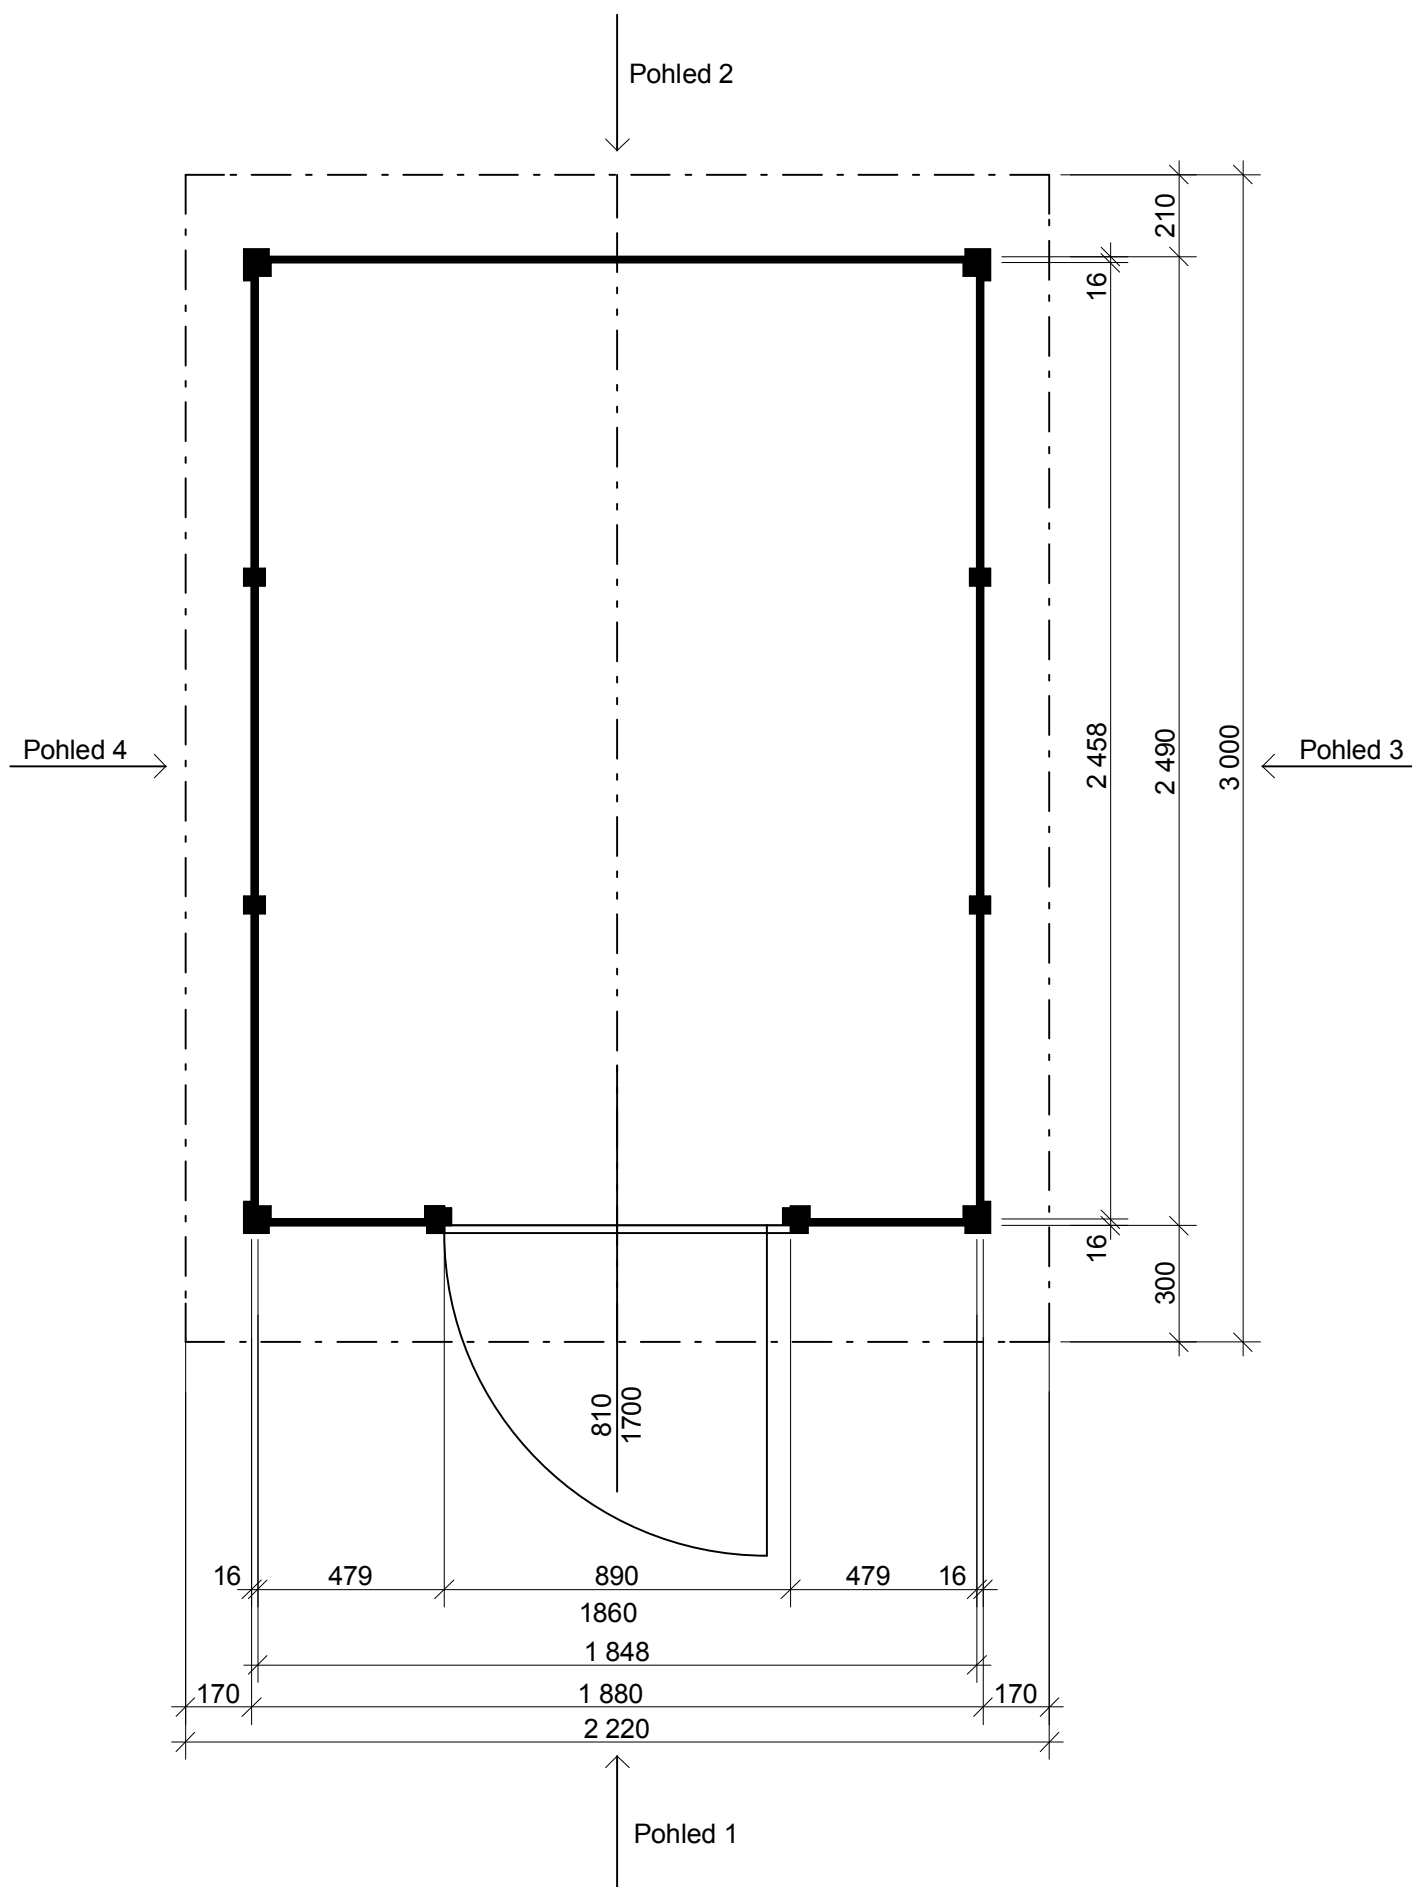

Felix 1,9x2,5/0,3 m

Sklon střechy: 28°

Měřítko: ---

Výkres: axonometrie

DELTA Svatka s.r.o.

Partyzánská 411, 592 02 Svatka

IČ: 150 50 611, DIČ: CZ 150 50 611

tel.: +420 566 662 215, tel/fax: +420 566 662 554

Obchodní oddělení: Kozinova 57/2, 102 00 Praha 10

tel/fax: +420 271 750 637, tel.: +420 603 804 264

Felix 1,9x2,5/0,3 m

Sklon střechy: 28°

Měřítko: 1:25

Výkres: pohledy

DELTA Svratka s.r.o.

Partyzánská 411, 592 02 Svratka

Pohled 1

Pohled 2

Felix 1,9x2,5/0,3 m

Sklon střechy: 28°

Měřítko: 1:25

Výkres: pohledy

DELTA Svratka s.r.o.

Partyzánská 411, 592 02 Svratka

Pohled 3

Pohled 4

Felix 1,9x2,5/0,3 m

Sklon střechy: 28°

Měřítko: 1:20

Výkres: půdorys základů

DELTA Svatka s.r.o.

Partyzánská 411, 592 02 Svatka