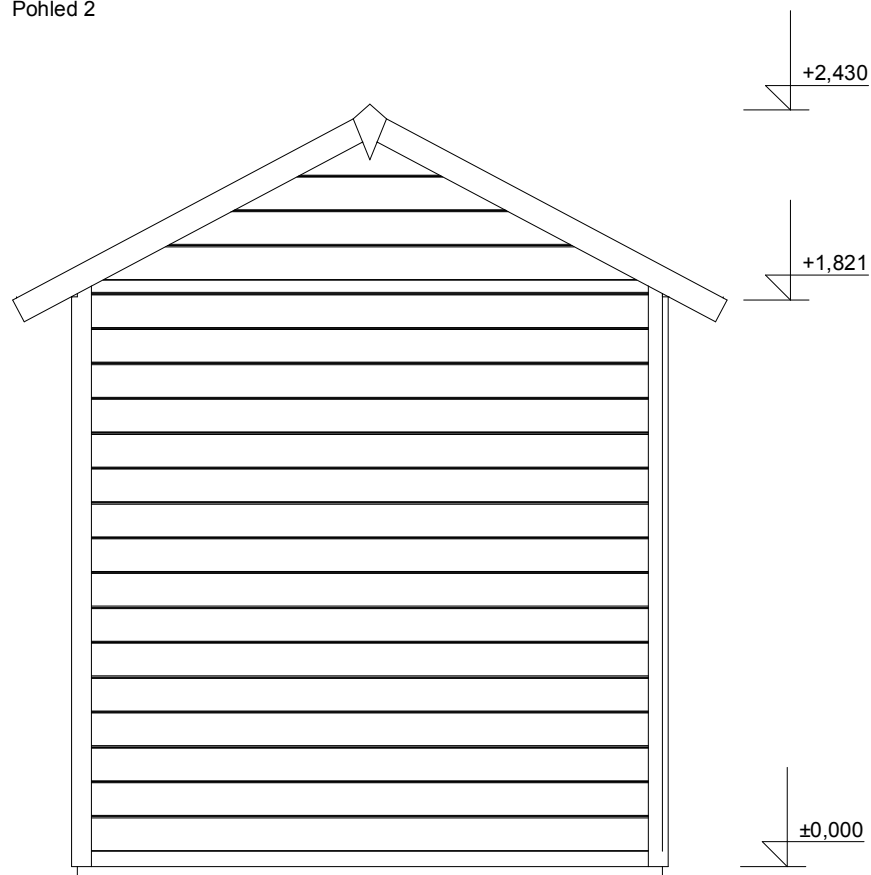

Pohled 1

Pohled 2

Felix 1,9x2,5/0,3 m

Sklon střechy: 28°

Měřítko: 1:25

Výkres: pohledy

DELTA Svratka s.r.o.

Partyzánská 411, 592 02 Svratka

Pohled 3

Pohled 4

Felix 1,9x2,5/0,3 m

Sklon střechy: 28°

Měřítko: 1:20

Výkres: půdorys základů

DELTA Svatka s.r.o.

Partyzánská 411, 592 02 Svatka