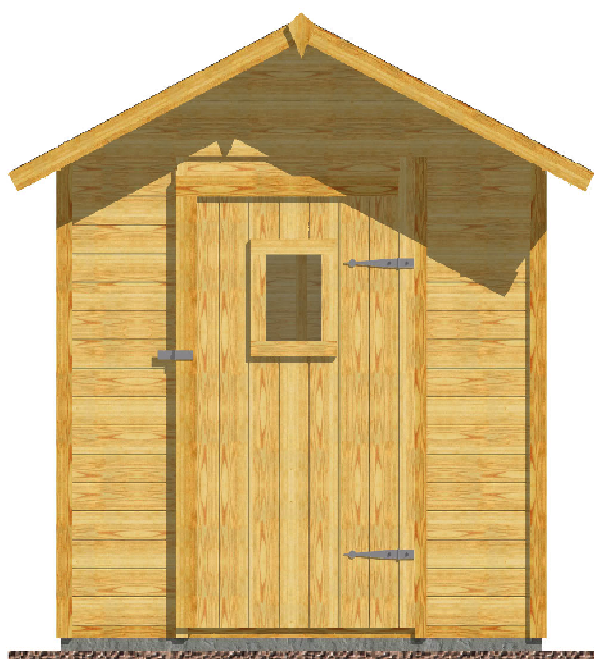

Felix 1,9x2,5/0,3 m

Sklon střechy: 28°

Měřítko: ---

Výkres: axonometrie

DELTA Svatka s.r.o.

Partyzánská 411, 592 02 Svatka

IČ: 150 50 611, DIČ: CZ 150 50 611

tel.: +420 566 662 215, tel/fax: +420 566 662 554

e-mail: info@deltasvatka.cz

<http://www.deltasvatka.cz/>

Obchodní oddělení: Kozinova 57/2, 102 00 Praha 10

tel/fax: +420 271 750 637, tel.: +420 603 804 264

Felix 1,9x2,5/0,3 m

Sklon střechy: 28°

Měřítko: 1:20

Pohled 1

Pohled 2

Felix 1,9x2,5/0,3 m

Sklon střechy: 28°

Měřítko: 1:25

Výkres: pohledy

DELTA Svratka s.r.o.

Partyzánská 411, 592 02 Svratka

Pohled 3

Pohled 4

Felix 1,9x2,5/0,3 m

Sklon střechy: 28°

Měřítko: 1:20

Výkres: půdorys základů

DELTA Svatka s.r.o.

Partyzánská 411, 592 02 Svatka