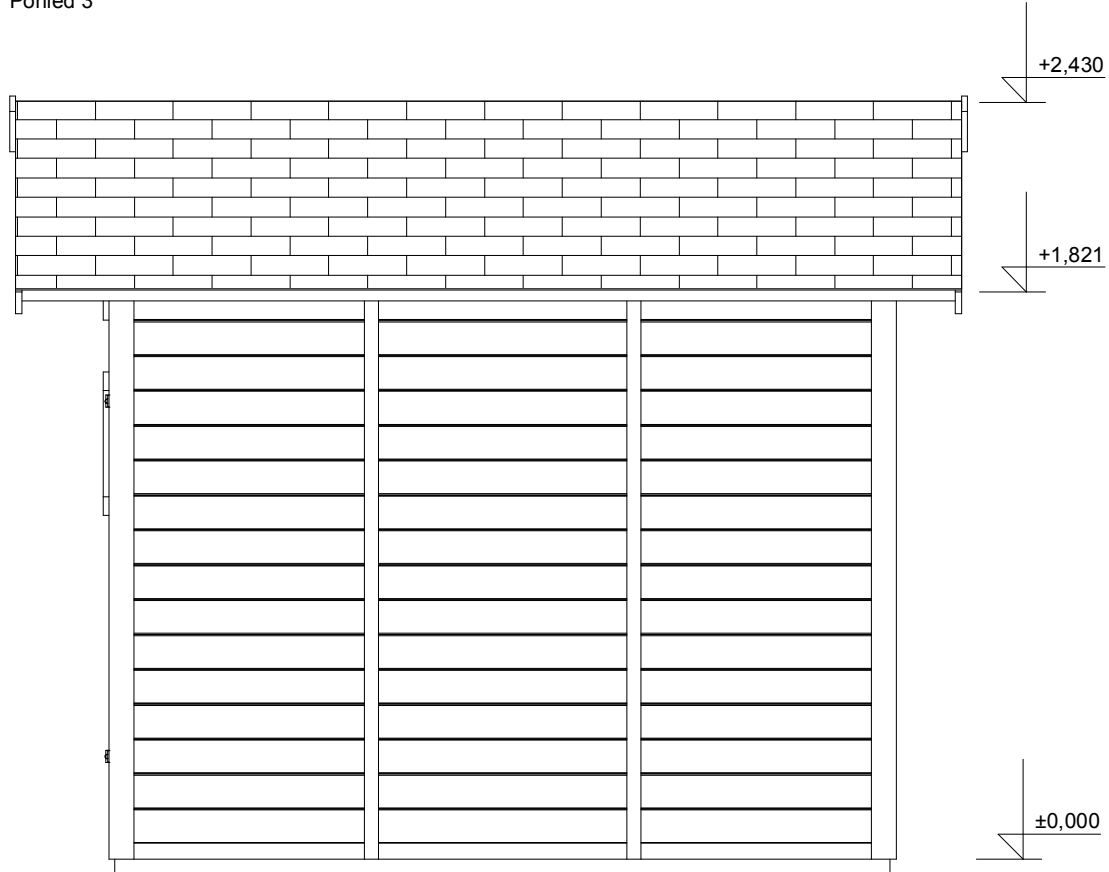

Pohled 1

Pohled 2

Felix 1,9x2,5/0,3 m

Sklon střechy: 28°

Měřítko: 1:25

Výkres: pohledy

DELTA Svratka s.r.o.

Partyzánská 411, 592 02 Svratka

Pohled 3

Pohled 4

Felix 1,9x2,5/0,3 m

Sklon střechy: 28°

Měřítko: 1:20

Výkres: půdorys základů

DELTA Svatka s.r.o.

Partyzánská 411, 592 02 Svatka