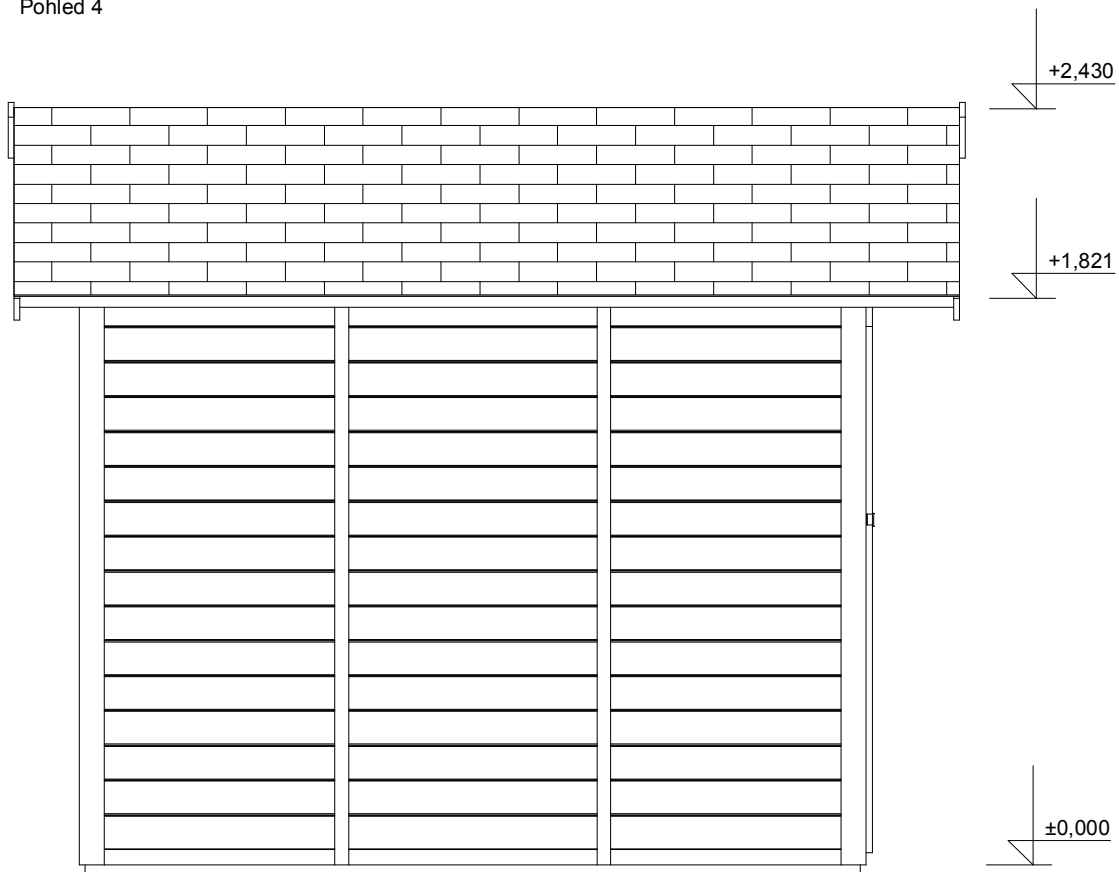

Pohled 1

Pohled 2

Felix 1,9x2,5/0,3 m

Sklon střechy: 28°

Měřítko: 1:25

Výkres: pohledy

DELTA Svratka s.r.o.

Partyzánská 411, 592 02 Svratka

Pohled 3

Pohled 4

Felix 1,9x2,5/0,3 m

Sklon střechy: 28°

Měřítko: 1:20

Výkres: půdorys základů

DELTA Svatka s.r.o.

Partyzánská 411, 592 02 Svatka