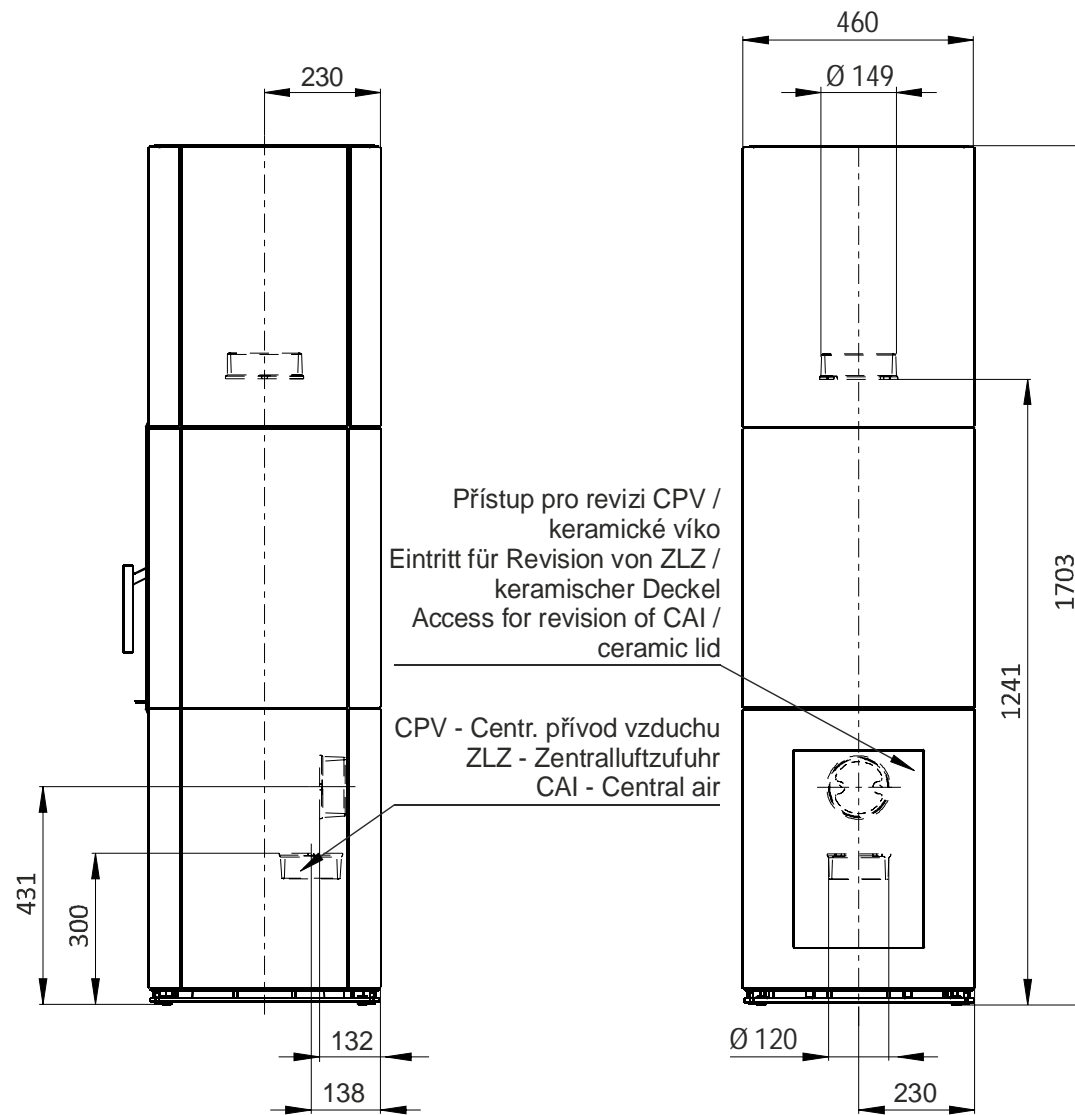

Rozměry v mm  
Maße in mm  
Dimensions in mm

Kachlová kamna Kachelöfen Tiled Stoves	Typ Type Typ	<b>HARMONY F</b>	List Blatt Sheet	<b>1</b>
Hmotnost Gewicht Weight	Rozměry topeniště (výška x šířka x hloubka) Maße Feuerraum (höhe x breite x tiefe) Combustion Chamber Dimensions (height x width x depth)		Hein & spol. - keramické závody, spol. s r. o. Odry - Tošovice	
<b>260 kg</b>	<b>420 x 240 x 260 (mm)</b>			