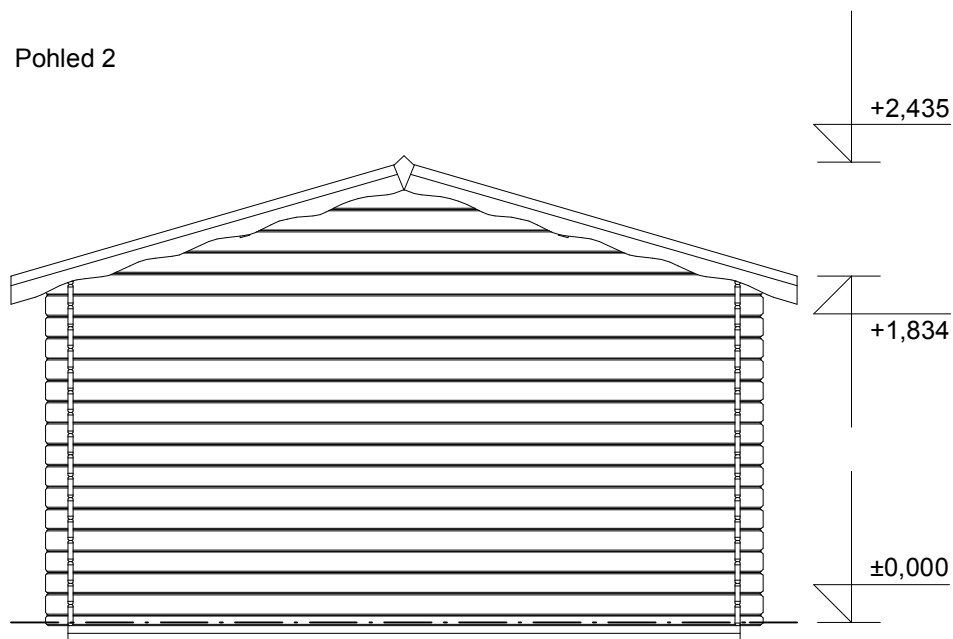

Pohled 2

Laura EKO 3,5x3/0,7 m

Sklon střechy: 16°

Měřítko: 1:40

Výkres: pohledy

DELTA Svratka s.r.o.

Partyzánská 411, 592 02 Svratka

IČ: 150 50 611, DIČ: CZ 150 50 611