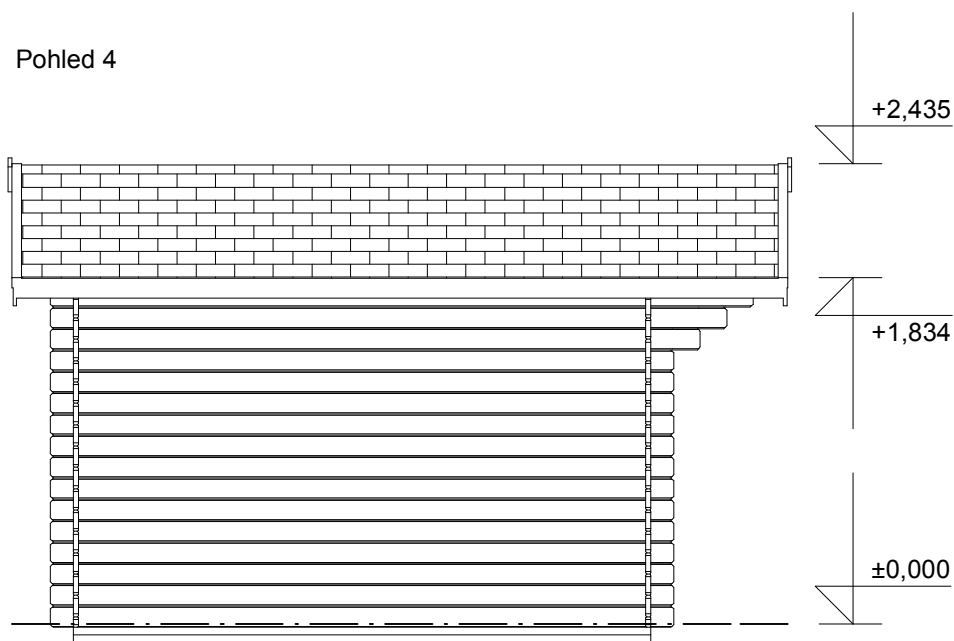

Pohled 3

Pohled 4

Laura EKO 3,5x3/0,7 m

Sklon střechy: 16°

Měřítko: 1:40

Výkres: základy

DELTA Svatka s.r.o.

Partyzánská 411, 592 02 Svatka