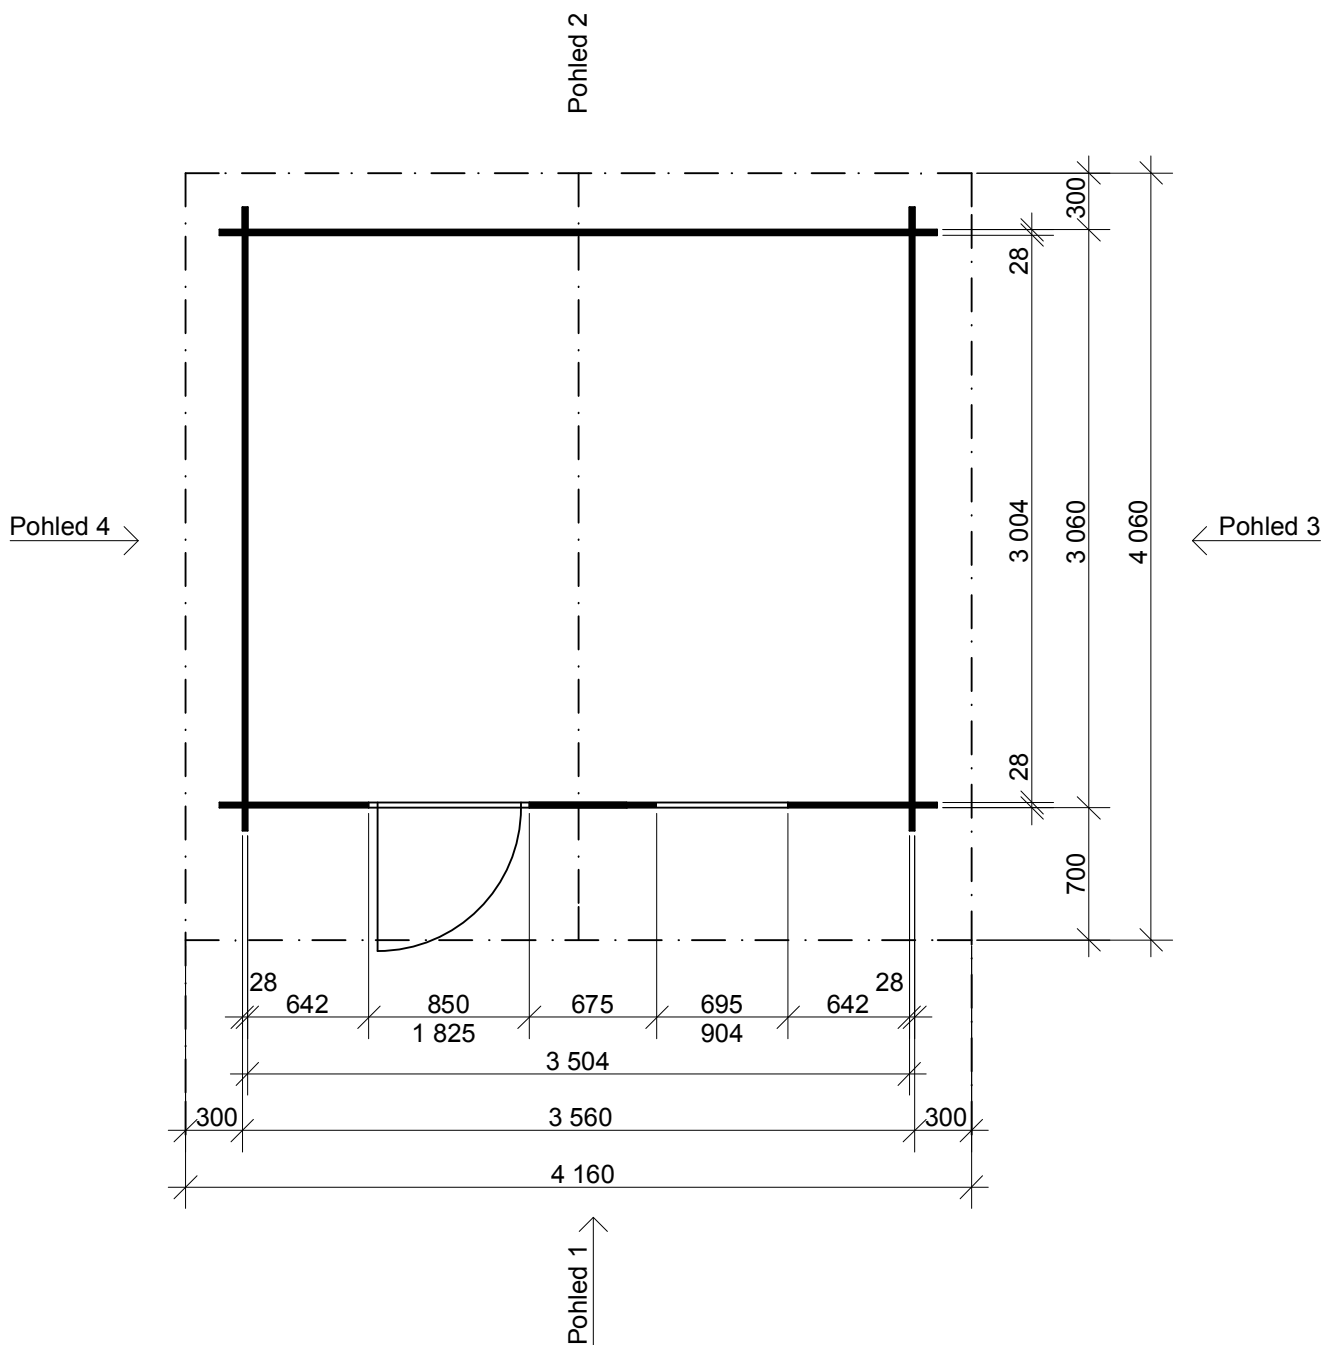

Obchodní oddělení: Kozinova 57/2, 102 00 Praha 10

tel/fax: +420 271 750 637, tel.: +420 603 804 264

Laura EKO 3,5x3/0,7 m

Sklon střechy: 16°

Měřítko: 1:40

Výkres: pohledy

DELTA Svratka s.r.o.

Partyzánská 411, 592 02 Svratka

Pohled 2

Laura EKO 3,5x3/0,7 m

Sklon střechy: 16°

Měřítko: 1:40

Výkres: pohledy

DELTA Svratka s.r.o.

Partyzánská 411, 592 02 Svratka

IČ: 150 50 611, DIČ: CZ 150 50 611

Pohled 3

Pohled 4

Laura EKO 3,5x3/0,7 m

Sklon střechy: 16°

Měřítko: 1:40

Výkres: základy

DELTA Svatka s.r.o.

Partyzánská 411, 592 02 Svatka