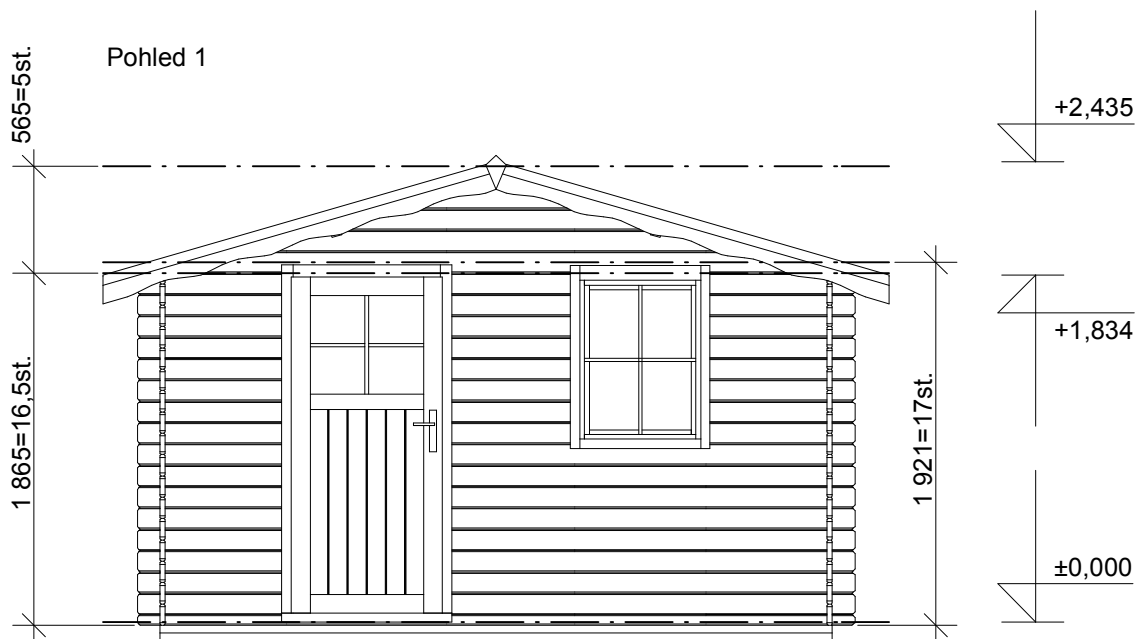

Pohled 2

Laura EKO 3,5x3/0,7 m

Sklon střechy: 16°

Měřítko: 1:40

Výkres: pohledy

DELTA Svratka s.r.o.

Partyzánská 411, 592 02 Svratka

IČ: 150 50 611, DIČ: CZ 150 50 611

Pohled 3

Pohled 4

Laura EKO 3,5x3/0,7 m

Sklon střechy: 16°

Měřítko: 1:40

Výkres: základy

DELTA Svatka s.r.o.

Partyzánská 411, 592 02 Svatka