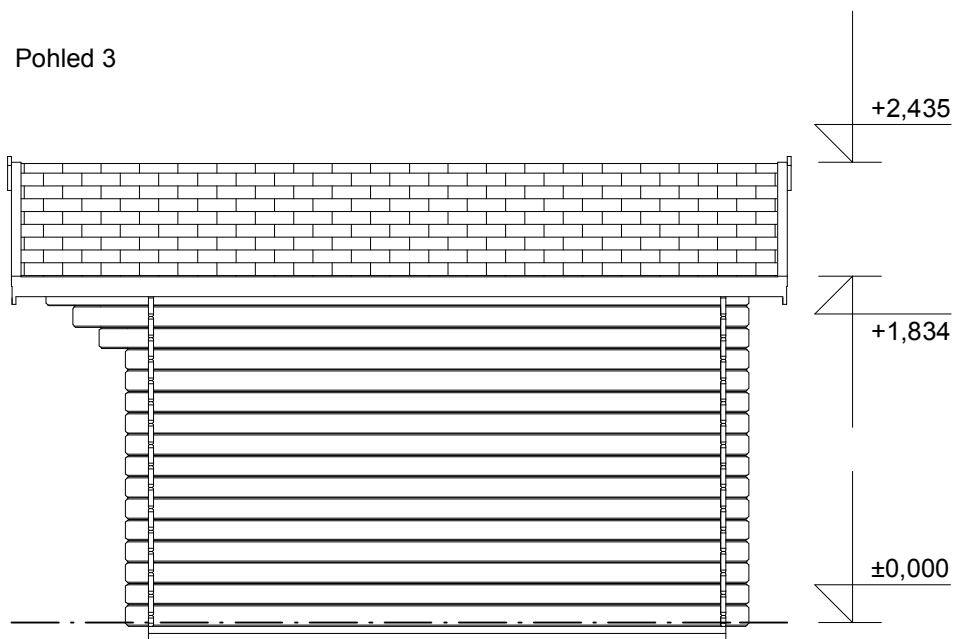

Pohled 3

Pohled 4

Laura EKO 3,5x3/0,7 m

Sklon střechy: 16°

Měřítko: 1:40

Výkres: základy

DELTA Svatka s.r.o.

Partyzánská 411, 592 02 Svatka