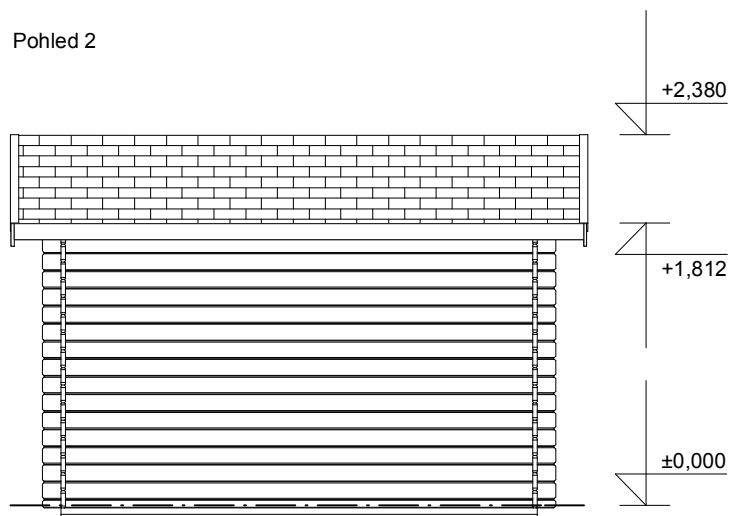

Pohled 1

Pohled 2

Robin EKO 3x2,5/0,3 m

Sklon střechy: 10°

Měřítko: 1:50

Výkres: pohledy

DELTA Svratka s.r.o.

Partyzánská 411, 592 02 Svratka