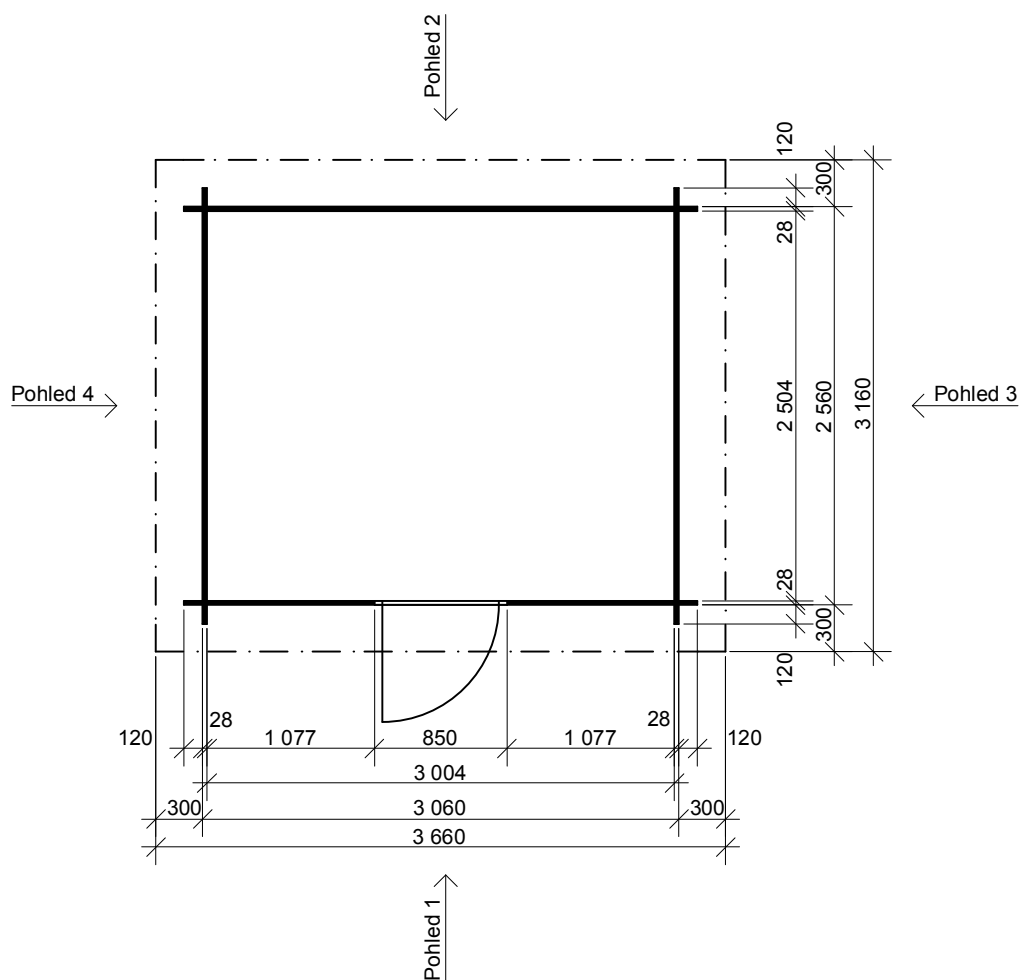

Robin EKO 3x2,5/0,3 m

Sklon střechy: 10°

Měřítko: bez měřítka

Výkres: axonometrie

DELTA Svratka s.r.o.

Partyzánská 411, 592 02 Svratka

IČ: 150 50 611, DIČ: CZ 150 50 611

tel.: +420 566 662 215, tel/fax: +420 566 662 554

e-mail: info@deltasvratka.cz

<http://www.deltasvratka.cz/>

Obchodní oddělení: Kozinova 57/2, 102 00 Praha 10

tel/fax: +420 271 750 637, tel.: +420 603 804 264

Robin EKO 3x2,5/0,3 m

Sklon střechy: 10°

Měřítko: 1:50

Obchodní oddělení: Kozinova 57/2, 102 00 Praha 10

tel/fax: +420 271 750 637, tel.: +420 603 804 264

Robin EKO 3x2,5/0,3 m

Sklon střechy: 10°

Měřítko: 1:50

Výkres: pohledy

DELTA Svratka s.r.o.

Partyzánská 411, 592 02 Svratka

Pohled 1

Pohled 2

Robin EKO 3x2,5/0,3 m

Sklon střechy: 10°

Měřítko: 1:50

Výkres: pohledy

DELTA Svratka s.r.o.

Partyzánská 411, 592 02 Svratka