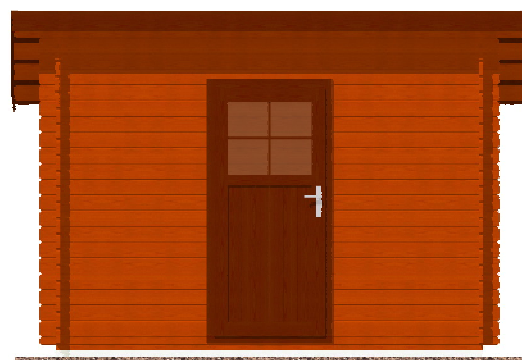

Robin EKO 3x2,5/0,3 m

Sklon střechy: 10°

Měřítko: bez měřítka

Výkres: axonometrie

DELTA Svratka s.r.o.

Partyzánská 411, 592 02 Svratka

IČ: 150 50 611, DIČ: CZ 150 50 611

tel.: +420 566 662 215, tel/fax: +420 566 662 554

e-mail: info@deltasvratka.cz

<http://www.deltasvratka.cz/>

Obchodní oddělení: Kozinova 57/2, 102 00 Praha 10

tel/fax: +420 271 750 637, tel.: +420 603 804 264

Robin EKO 3x2,5/0,3 m

Sklon střechy: 10°

Měřítko: 1:50

Pohled 1

Pohled 2

Robin EKO 3x2,5/0,3 m

Sklon střechy: 10°

Měřítko: 1:50

Výkres: pohledy

DELTA Svratka s.r.o.

Partyzánská 411, 592 02 Svratka