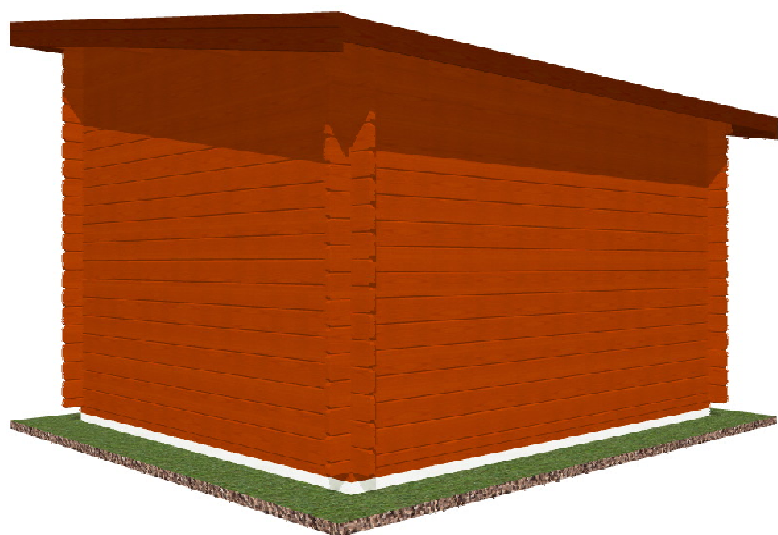

Robin EKO 3x2,5/0,3 m

Sklon střechy: 10°

Měřítko: bez měřítka

Výkres: axonometrie

DELTA Svratka s.r.o.

Partyzánská 411, 592 02 Svratka

IČ: 150 50 611, DIČ: CZ 150 50 611

tel.: +420 566 662 215, tel/fax: +420 566 662 554

e-mail: info@deltasvratka.cz

<http://www.deltasvratka.cz/>

Obchodní oddělení: Kozinova 57/2, 102 00 Praha 10

tel/fax: +420 271 750 637, tel.: +420 603 804 264