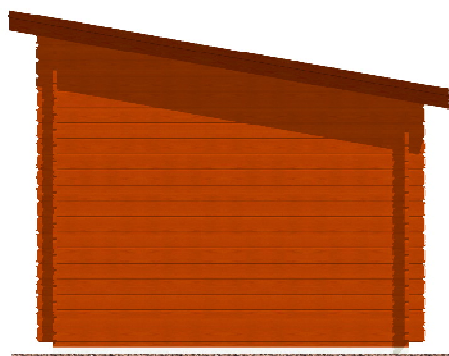

Robin EKO 3x2,5/0,3 m

Sklon střechy: 10°

Měřítko: bez měřítka

Výkres: axonometrie

DELTA Svratka s.r.o.

Partyzánská 411, 592 02 Svratka

IČ: 150 50 611, DIČ: CZ 150 50 611

tel.: +420 566 662 215, tel/fax: +420 566 662 554

e-mail: info@deltasvratka.cz

<http://www.deltasvratka.cz/>

Obchodní oddělení: Kozinova 57/2, 102 00 Praha 10

tel/fax: +420 271 750 637, tel.: +420 603 804 264