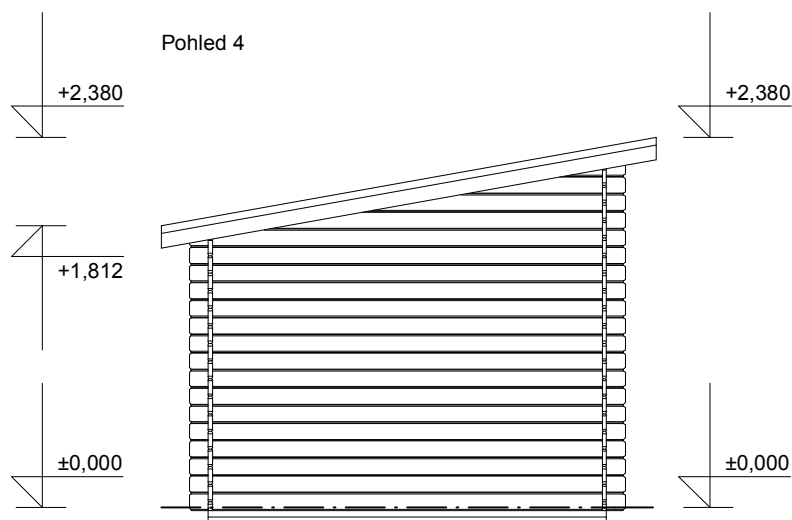

Robin EKO 3x2,5/0,3 m

Sklon střechy: 10°

Měřítko: 1:50

Výkres: pohledy

DELTA Svratka s.r.o.

Partyzánská 411, 592 02 Svratka

IČ: 150 50 611, DIČ: CZ 150 50 611

tel.: +420 566 662 215, tel/fax: +420 566 662 554

e-mail: info@deltasvratka.cz

<http://www.deltasvratka.cz/>

Obchodní oddělení: Kozinova 57/2, 102 00 Praha 10

tel/fax: +420 271 750 637, tel.: +420 603 804 264