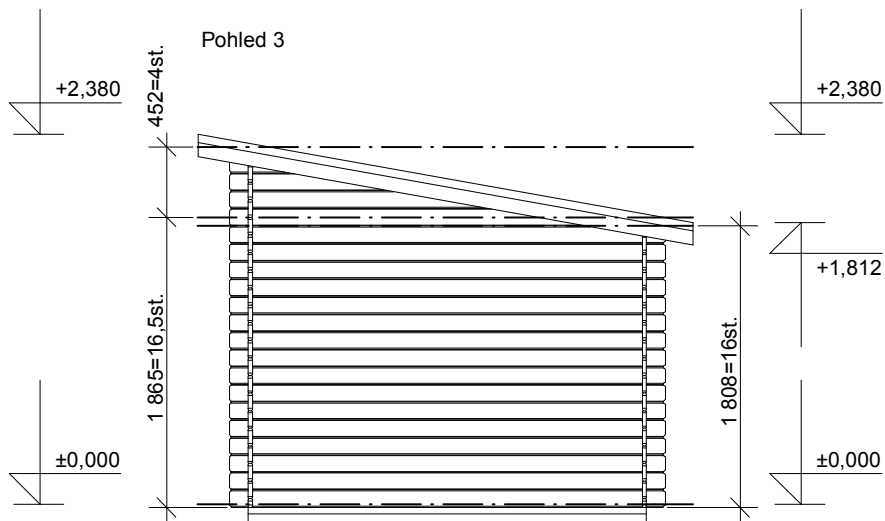

Robin EKO 3x2,5/0,3 m

Sklon střechy: 10°

Měřítko: 1:50

Výkres: pohledy

DELTA Svratka s.r.o.

Partyzánská 411, 592 02 Svratka

IČ: 150 50 611, DIČ: CZ 150 50 611

tel.: +420 566 662 215, tel/fax: +420 566 662 554

e-mail: info@deltasvratka.cz

<http://www.deltasvratka.cz/>

Obchodní oddělení: Kozinova 57/2, 102 00 Praha 10

tel/fax: +420 271 750 637, tel.: +420 603 804 264