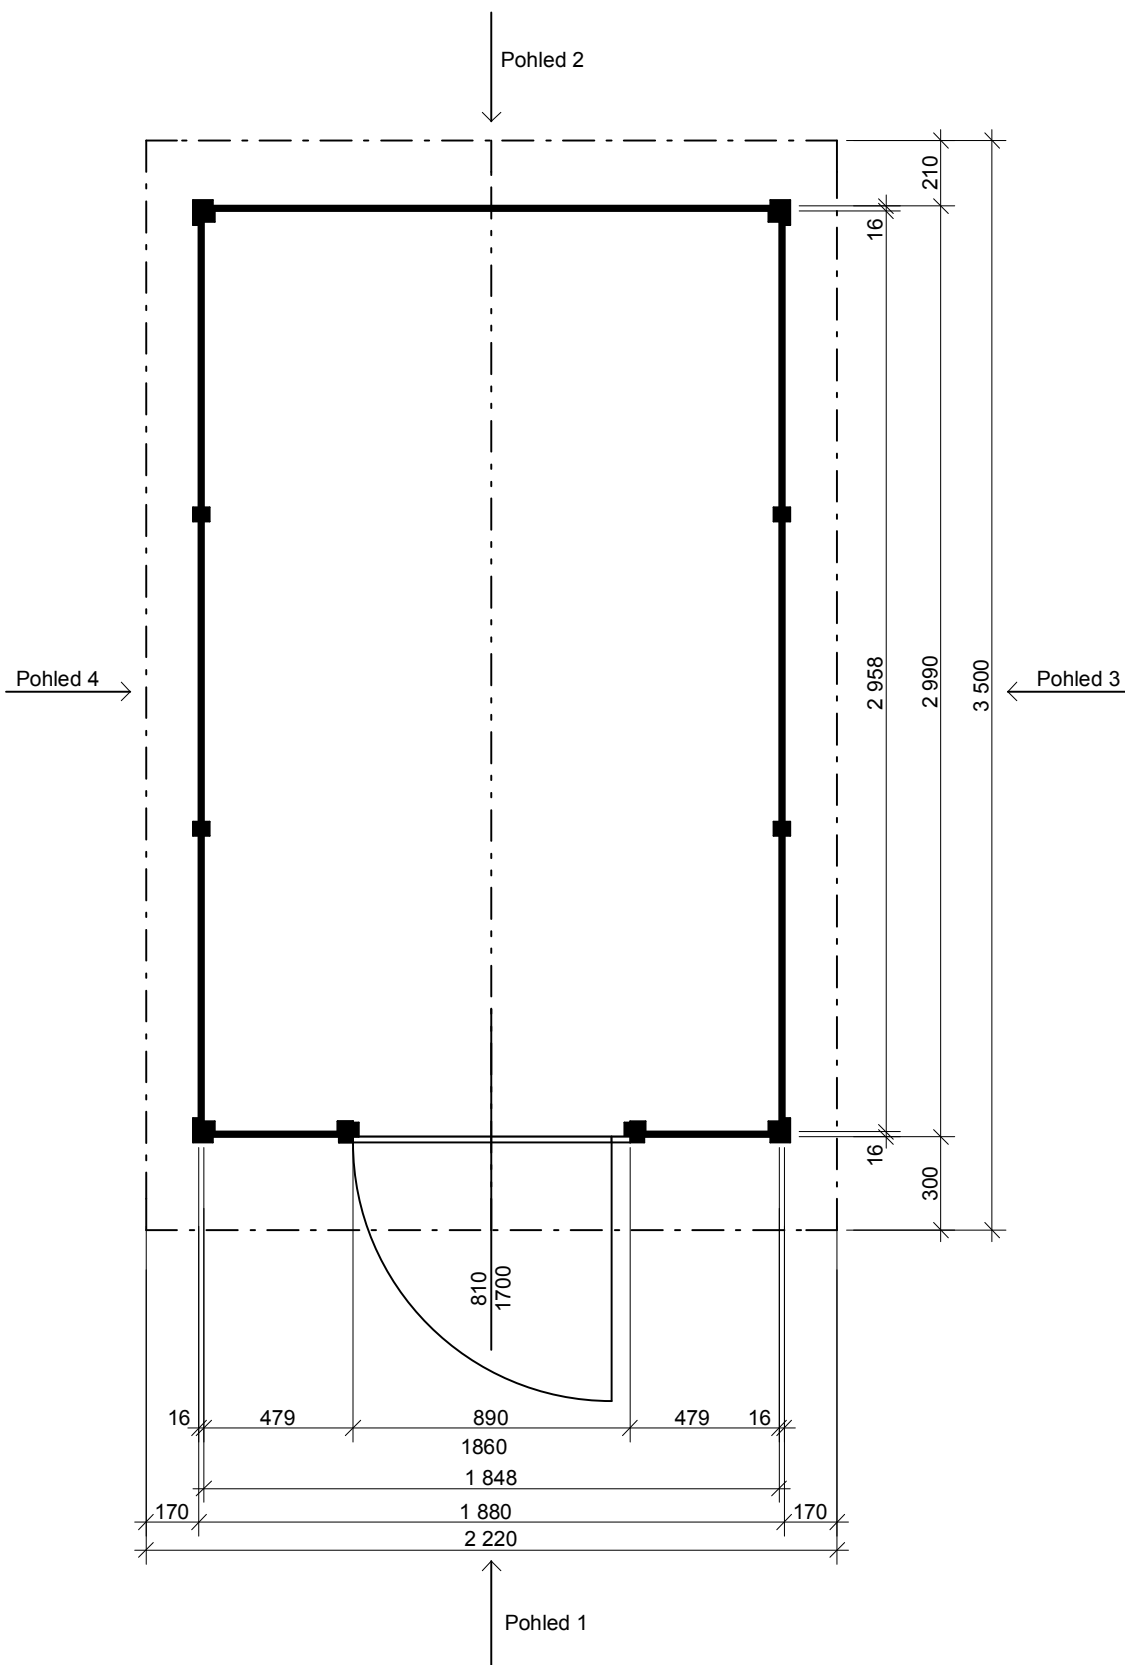

Obchodní oddělení: Kozinova 57/2, 102 00 Praha 10

tel/fax: +420 271 750 637, tel.: +420 603 804 264

Felix 1,9x3/0,3 m

Sklon střechy: 28°

Měřítko: 1:25

Výkres: pohledy

DELTA Svratka s.r.o.

Partyzánská 411, 592 02 Svratka

Pohled 1

Pohled 2

Felix 1,9x3/0,3 m

Sklon střechy: 28°

Měřítko: 1:25

Výkres: pohledy

DELTA Svratka s.r.o.

Partyzánská 411, 592 02 Svratka

Pohled 3

Pohled 4

Felix 1,9x3/0,3 m

Sklon střechy: 28°

Měřítko: 1:20

Výkres: půdorys základů

DELTA Svatka s.r.o.

Partyzánská 411, 592 02 Svatka