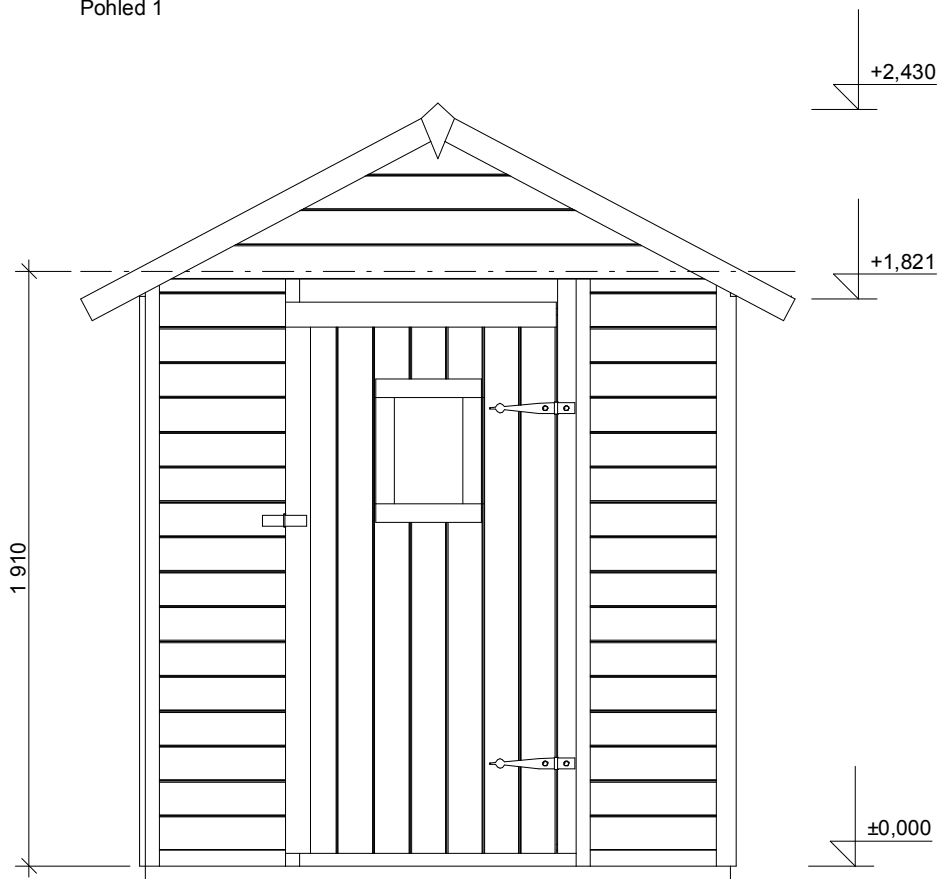

Pohled 1

Pohled 2

Felix 1,9x3/0,3 m

Sklon střechy: 28°

Měřítko: 1:25

Výkres: pohledy

DELTA Svratka s.r.o.

Partyzánská 411, 592 02 Svratka

Pohled 3

Pohled 4

Felix 1,9x3/0,3 m

Sklon střechy: 28°

Měřítko: 1:20

Výkres: půdorys základů

DELTA Svatka s.r.o.

Partyzánská 411, 592 02 Svatka