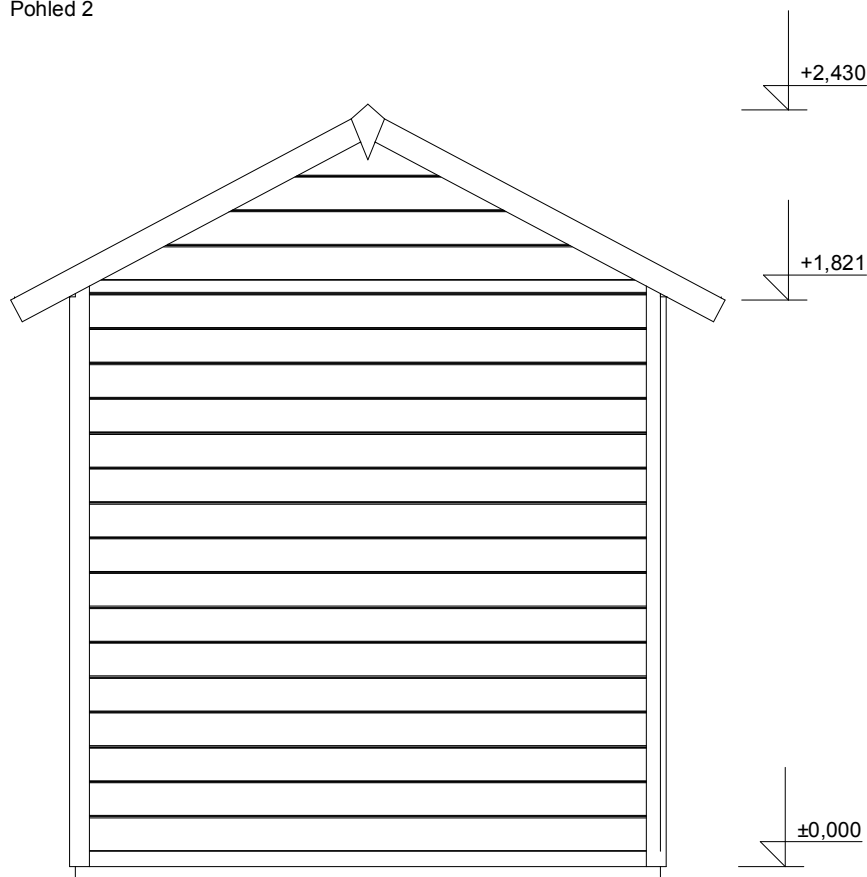

Pohled 1

Pohled 2

Felix 1,9x3/0,3 m

Sklon střechy: 28°

Měřítko: 1:25

Výkres: pohledy

DELTA Svratka s.r.o.

Partyzánská 411, 592 02 Svratka

Pohled 3

Pohled 4

Felix 1,9x3/0,3 m

Sklon střechy: 28°

Měřítko: 1:20

Výkres: půdorys základů

DELTA Svatka s.r.o.

Partyzánská 411, 592 02 Svatka