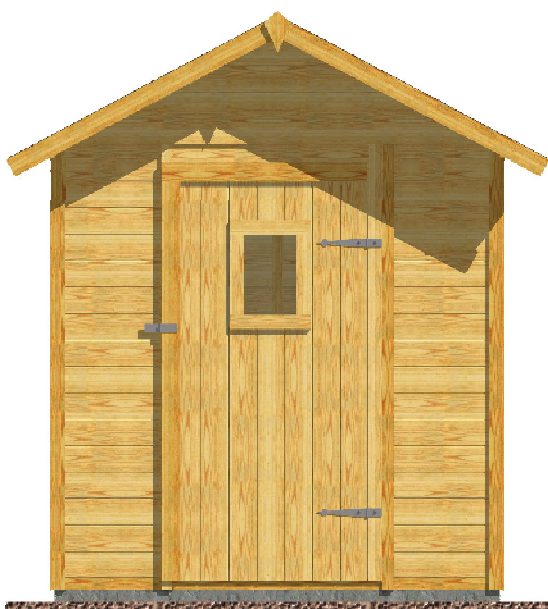

Felix 1,9x3/0,3 m

Sklon střechy: 28°

Měřítko: ---

Výkres: axonometrie

DELTA Svatka s.r.o.

Partyzánská 411, 592 02 Svatka

IČ: 150 50 611, DIČ: CZ 150 50 611

tel.: +420 566 662 215, tel/fax: +420 566 662 554

e-mail: info@deltasvatka.cz

<http://www.deltasvatka.cz/>

Obchodní oddělení: Kozinova 57/2, 102 00 Praha 10

tel/fax: +420 271 750 637, tel.: +420 603 804 264

Felix 1,9x3/0,3 m

Sklon střechy: 28°

Měřítko: 1:25

Pohled 1

Pohled 2

Felix 1,9x3/0,3 m

Sklon střechy: 28°

Měřítko: 1:25

Výkres: pohledy

DELTA Svratka s.r.o.

Partyzánská 411, 592 02 Svratka

Pohled 3

Pohled 4

Felix 1,9x3/0,3 m

Sklon střechy: 28°

Měřítko: 1:20

Výkres: půdorys základů

DELTA Svatka s.r.o.

Partyzánská 411, 592 02 Svatka