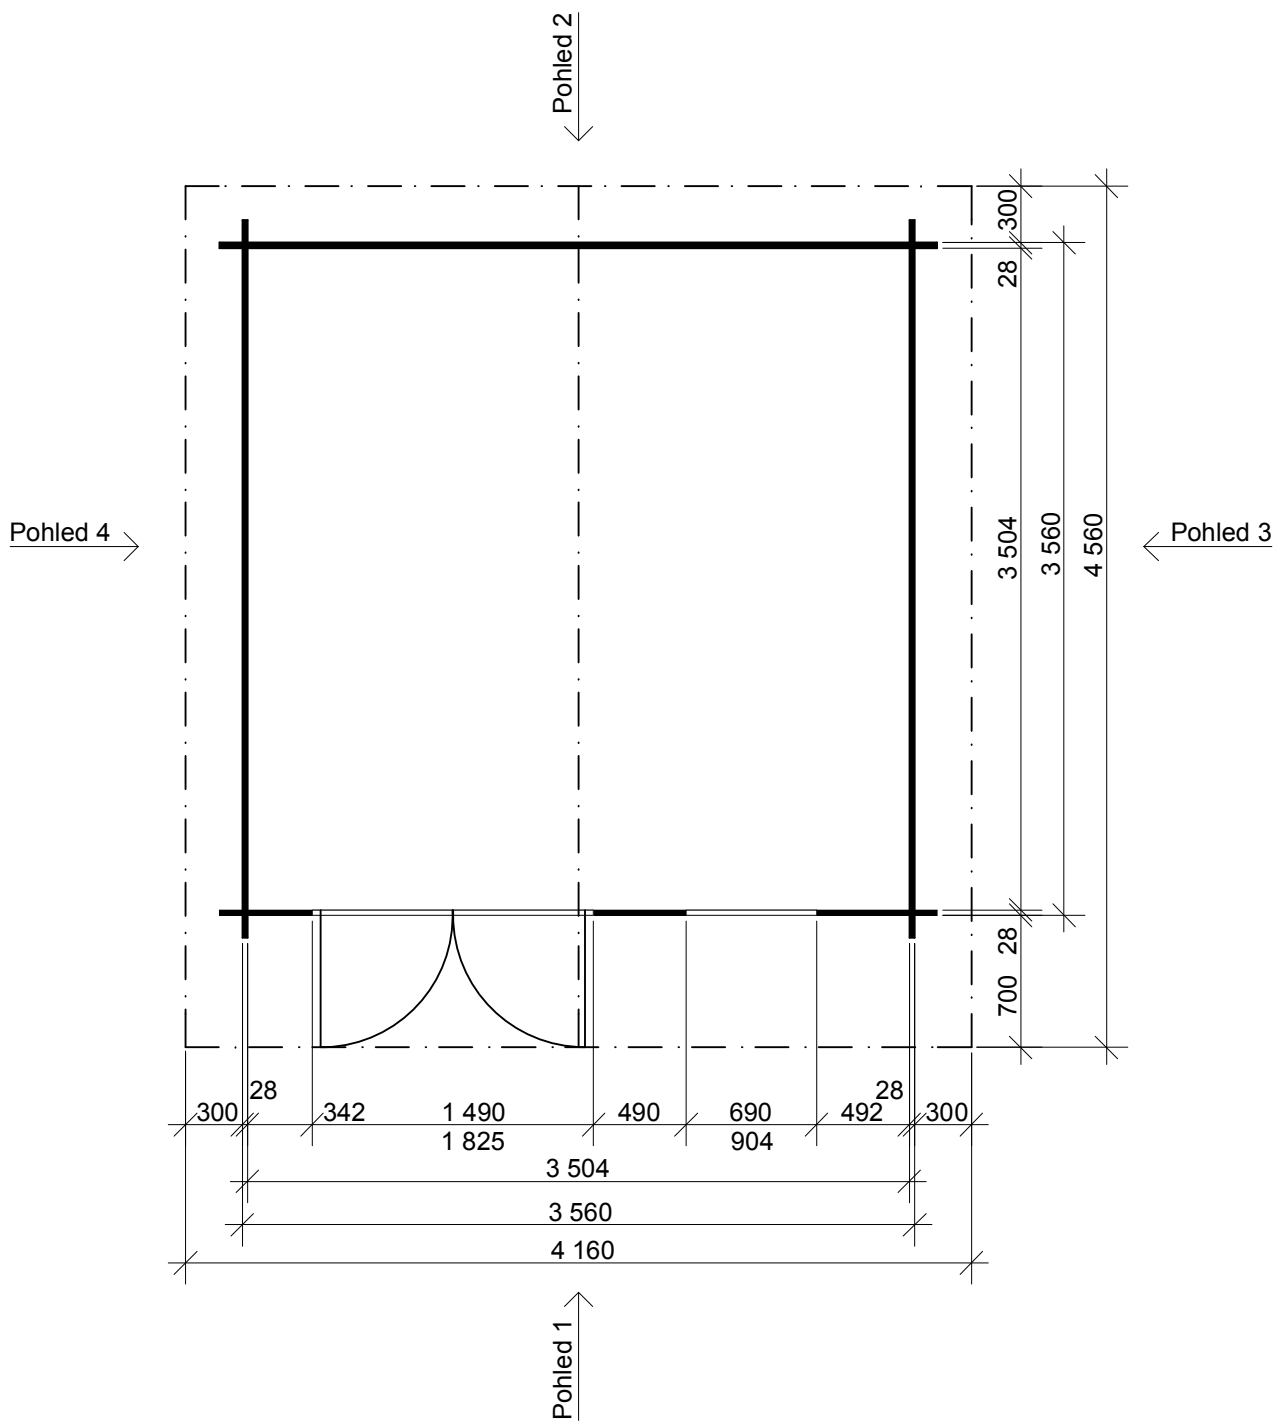

Laura EKO 3,5x3,5/0,7 m, DD

DELTA Svratka s.r.o.

Partyzánská 411, 592 02 Svratka

IČ: 150 50 611, DIČ: CZ 150 50 611

tel.: +420 566 662 215, tel/fax: +420 566 662 554

e-mail: info@deltasvratka.cz

<http://www.deltasvratka.cz/>

Obchodní oddělení: Kozinova 57/2, 102 00 Praha 10

tel/fax: +420 271 750 637, tel.: +420 603 804 264

Sklon střechy: 16°

Měřítko: 1:40

Výkres: půdorys