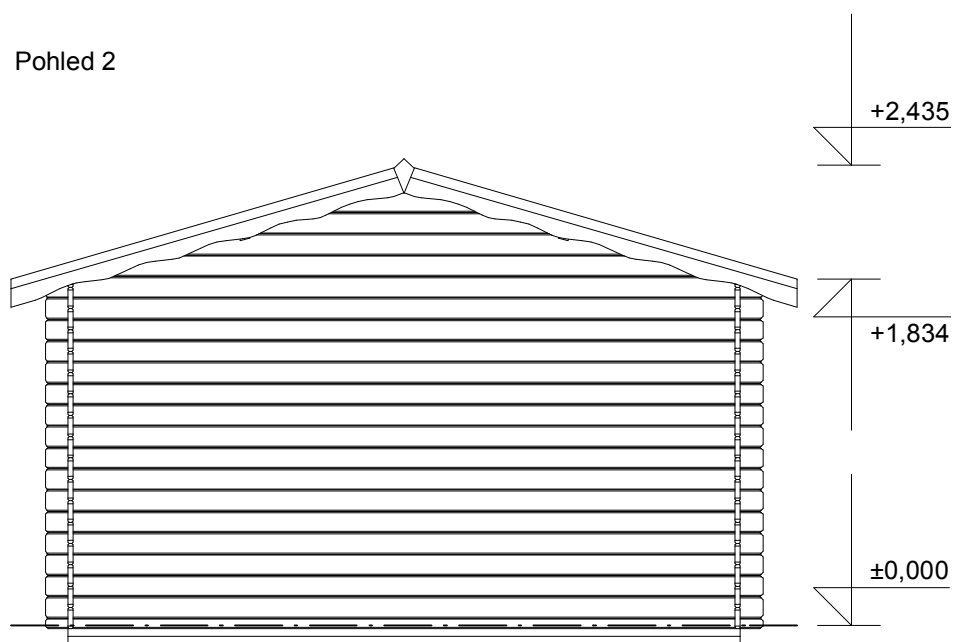

tel/fax: +420 271 750 637, tel.: +420 603 804 264

Sklon střechy: 16°

Měřítko: 1:40

Výkres: pohledy

Pohled 2

Laura EKO 3,5x3,5/0,7 m, DD

DELTA Svratka s.r.o.

Partyzánská 411, 592 02 Svratka