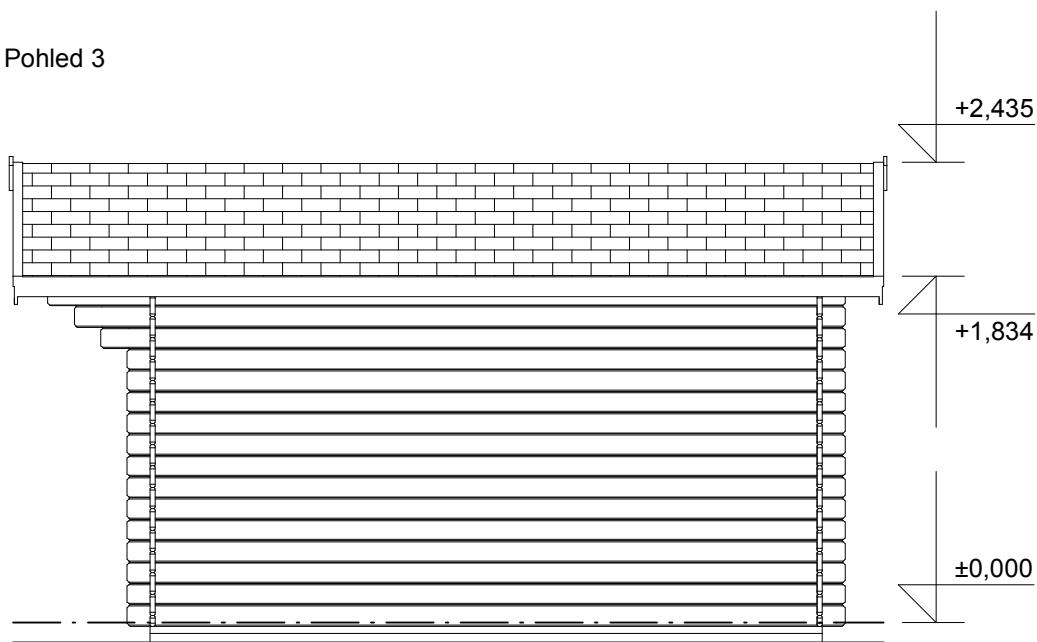

tel/fax: +420 271 750 637, tel.: +420 603 804 264

Sklon střechy: 16°

Měřítko: 1:40

Výkres: pohledy

Pohled 3

Pohled 4

**Laura EKO 3,5x3,5/0,7 m, DD**

Sklon střechy: 16°