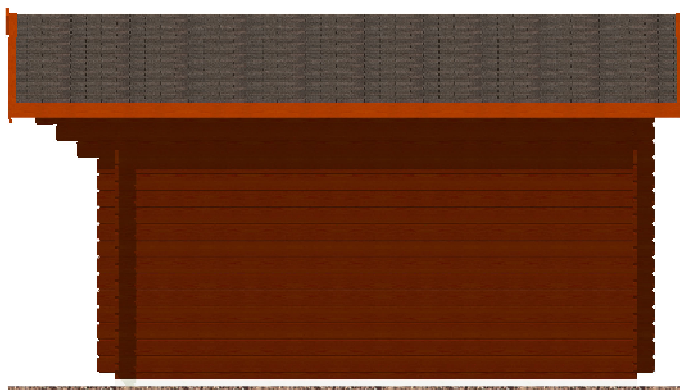

Laura EKO 3,5x3,5/0,7 m, DD

Sklon střechy: 16°

Měřítko: bez měřítka

Výkres: axonometrie

DELTA Svatka s.r.o.

Partyzánská 411, 592 02 Svatka

IČ: 150 50 611, DIČ: CZ 150 50 611

tel.: +420 566 662 215, tel/fax: +420 566 662 554

e-mail: info@deltasvatka.cz

<http://www.deltasvatka.cz/>

Obchodní oddělení: Kozinova 57/2, 102 00 Praha 10

tel/fax: +420 271 750 637, tel.: +420 603 804 264