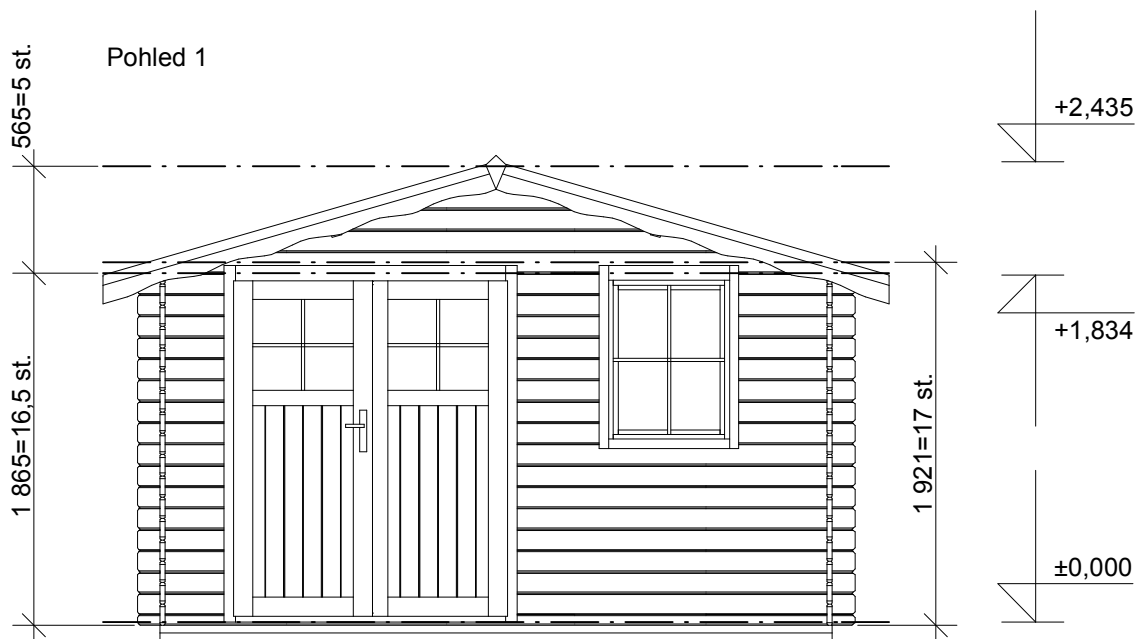

tel/fax: +420 271 750 637, tel.: +420 603 804 264

Sklon střechy: 16°

Měřítko: 1:40

Výkres: pohledy

Pohled 2

Laura EKO 3,5x3,5/0,7 m, DD

DELTA Svratka s.r.o.

Partyzánská 411, 592 02 Svratka