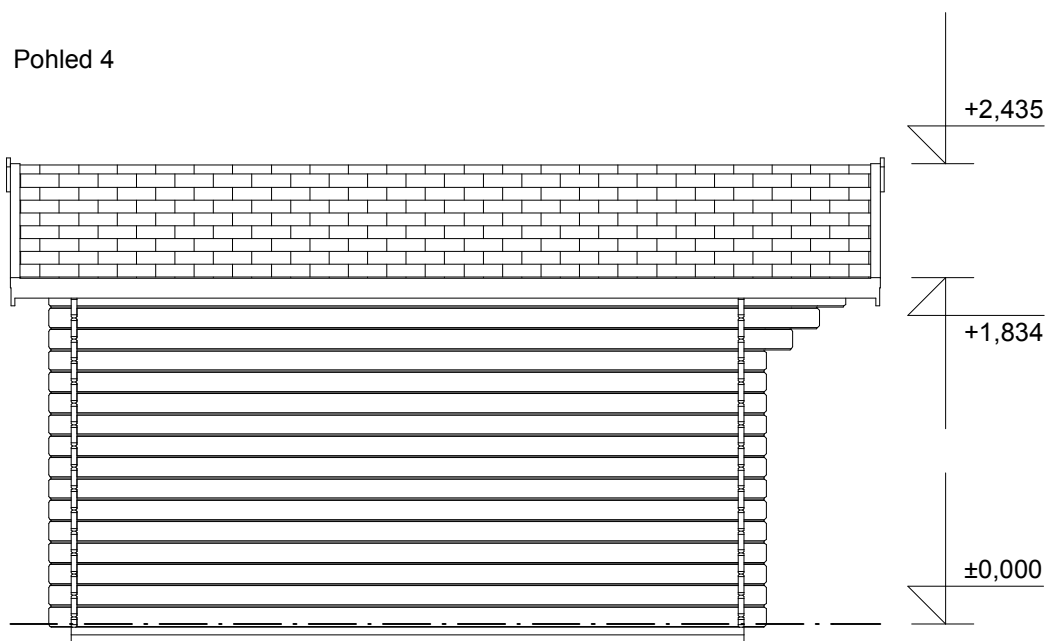

tel/fax: +420 271 750 637, tel.: +420 603 804 264

Sklon střechy: 16°

Měřítko: 1:40

Výkres: pohledy

Pohled 3

Pohled 4

**Laura EKO 3,5x3,5/0,7 m, DD**

Sklon střechy: 16°