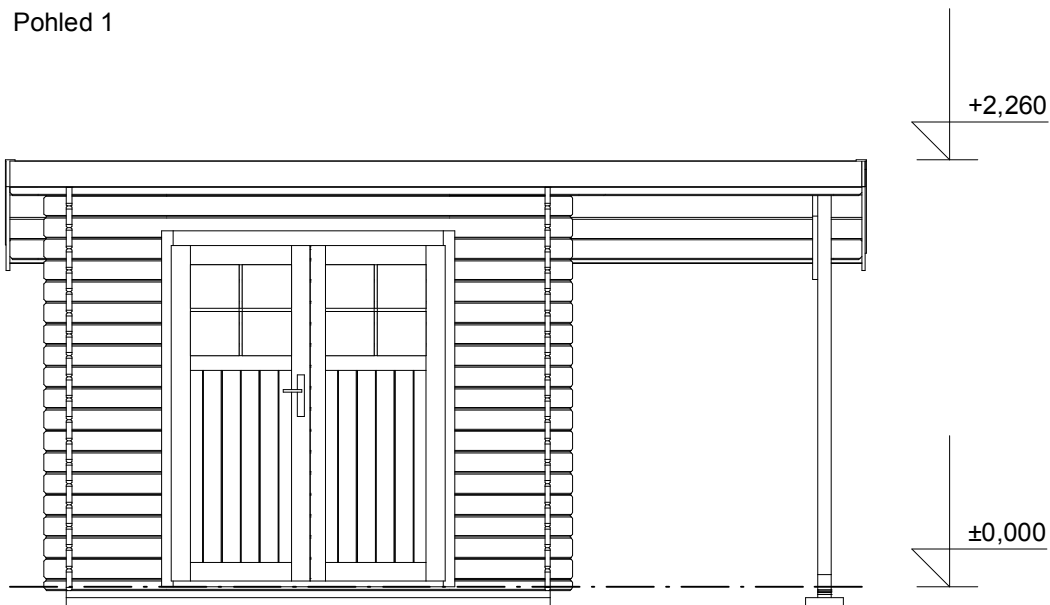

tel/fax: +420 271 750 637, tel.: +420 603 804 264

Pohled 1

Pohled 2

Robin EKO 2,5x2/0,3 m, DD
- přístřešek 1,4x2 m

Sklon střechy: 9°

Měřítko: 1:40

Výkres: pohledy

DELTA Svratka s.r.o.