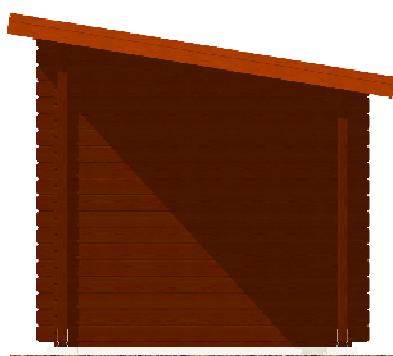

Robin EKO 2,5x2/0,3 m, DD
- přístřešek 1,4x2 m

Sklon střechy: 9°

Měřítko: bez měřítka

Výkres: axonometrie

DELTA Svatka s.r.o.

Partyzánská 411, 592 02 Svatka

IČ: 150 50 611, DIČ: CZ 150 50 611

tel.: +420 566 662 215, tel/fax: +420 566 662 554

e-mail: info@deltasvatka.cz

<http://www.deltasvatka.cz/>

Obchodní oddělení: Kozinova 57/2, 102 00 Praha 10

tel/fax: +420 271 750 637, tel.: +420 603 804 264