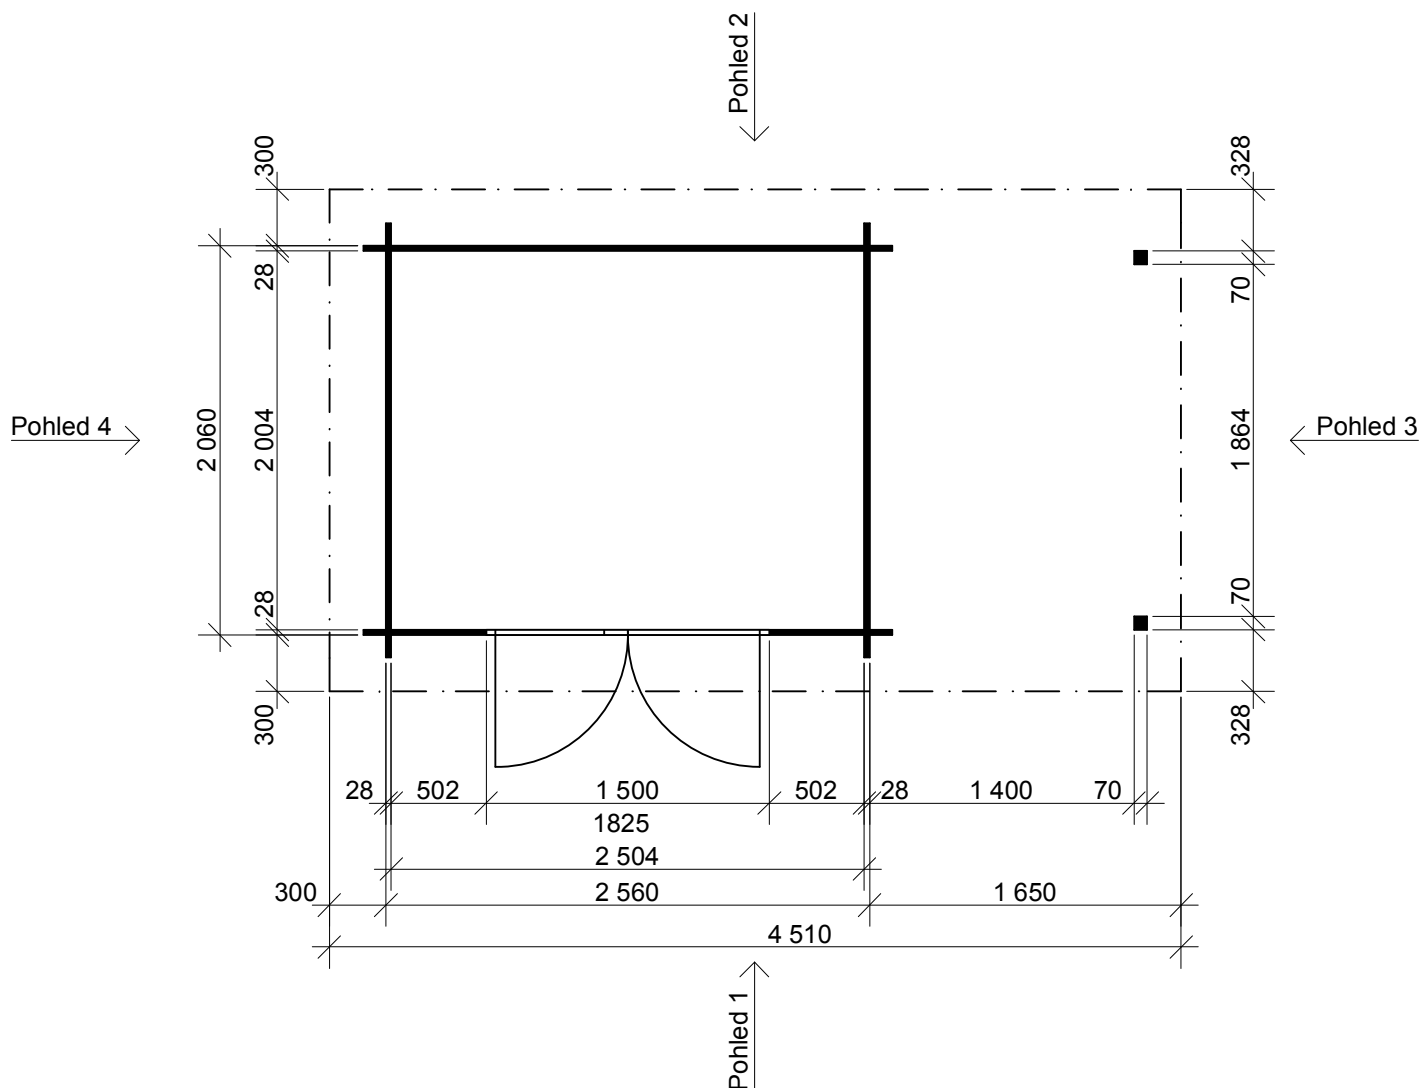

Robin EKO 2,5x2/0,3 m, DD
- přístřešek 1,4x2 m

Sklon střechy: 9°

Měřítko: bez měřítka

Výkres: axonometrie

DELTA Svatka s.r.o.

Partyzánská 411, 592 02 Svatka

IČ: 150 50 611, DIČ: CZ 150 50 611

tel.: +420 566 662 215, tel/fax: +420 566 662 554

Obchodní oddělení: Kozinova 57/2, 102 00 Praha 10

tel/fax: +420 271 750 637, tel.: +420 603 804 264

Robin EKO 2,5x2/0,3 m, DD
- přístřešek 1,4x2 m

Sklon střechy: 9°

Měřítko: 1:40

Výkres: pohledy

DELTA Svratka s.r.o.

tel/fax: +420 271 750 637, tel.: +420 603 804 264

Pohled 1

Pohled 2

Robin EKO 2,5x2/0,3 m, DD
- přístřešek 1,4x2 m

Sklon střechy: 9°

Měřítko: 1:40

Výkres: pohledy

DELTA Svratka s.r.o.