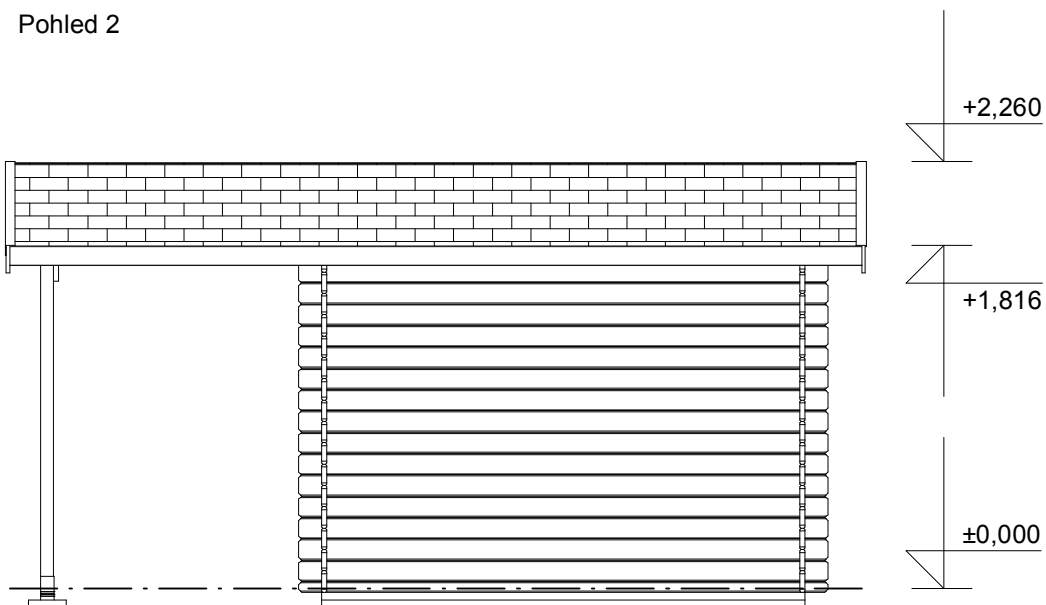

tel/fax: +420 271 750 637, tel.: +420 603 804 264

Pohled 1

Pohled 2

Robin EKO 2,5x2/0,3 m, DD
- přístřešek 1,4x2 m

Sklon střechy: 9°

Měřítko: 1:40

Výkres: pohledy

DELTA Svratka s.r.o.