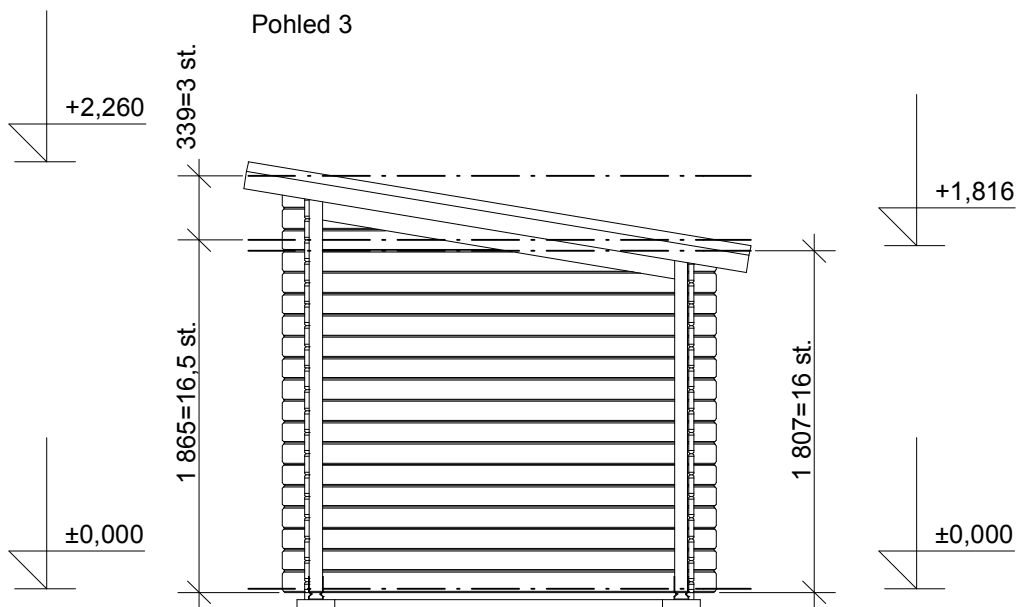

tel/fax: +420 271 750 637, tel.: +420 603 804 264

Robin EKO 2,5x2/0,3 m, DD
- přístřešek 1,4x2 m

Sklon střechy: 9°

Měřítko: 1:40

Výkres: základy

DELTA Svratka s.r.o.

Partyzánská 411, 592 02 Svratka

IC: 150 50 611, DIČ: CZ 150 50 611