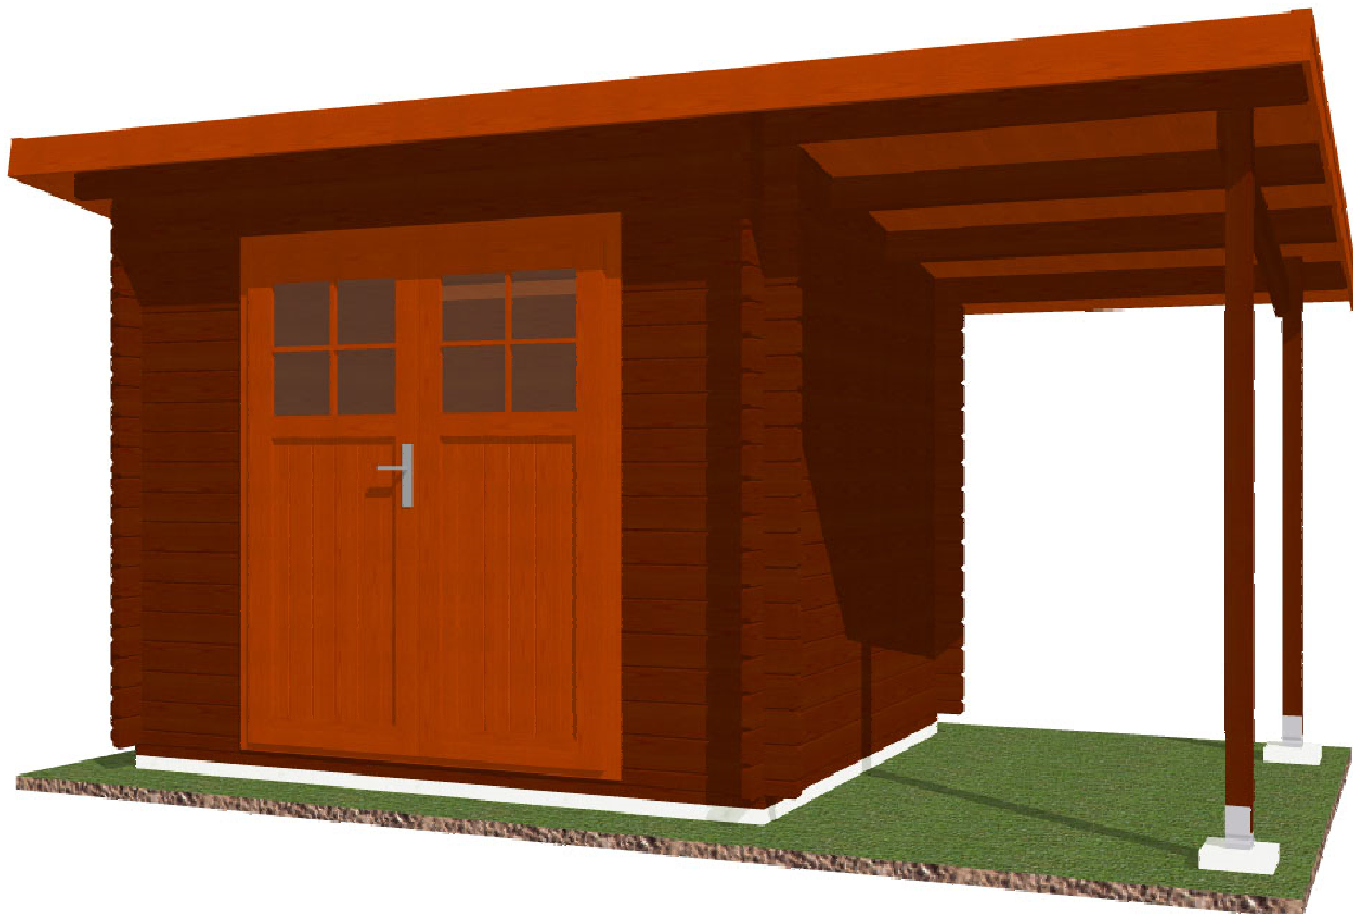

Robin EKO 2,5x2/0,3 m, DD
- přístřešek 1,4x2 m

Sklon střechy: 9°

Měřítko: bez měřítka

Výkres: axonometrie

DELTA Svatka s.r.o.

Partyzánská 411, 592 02 Svatka

IČ: 150 50 611, DIČ: CZ 150 50 611

tel.: +420 566 662 215, tel/fax: +420 566 662 554

e-mail: info@deltasvatka.cz

<http://www.deltasvatka.cz/>

Obchodní oddělení: Kozinova 57/2, 102 00 Praha 10

tel/fax: +420 271 750 637, tel.: +420 603 804 264