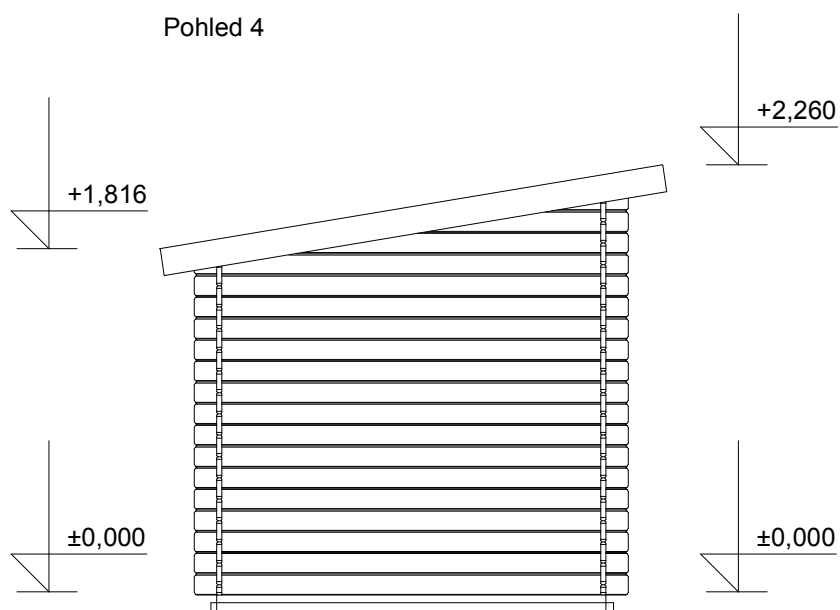

tel/fax: +420 271 750 637, tel.: +420 603 804 264

Robin EKO 2,5x2/0,3 m, DD
- přístřešek 1,4x2 m

Sklon střechy: 9°

Měřítko: 1:40

Výkres: základy

DELTA Svratka s.r.o.

Partyzánská 411, 592 02 Svratka

IC: 150 50 611, DIČ: CZ 150 50 611