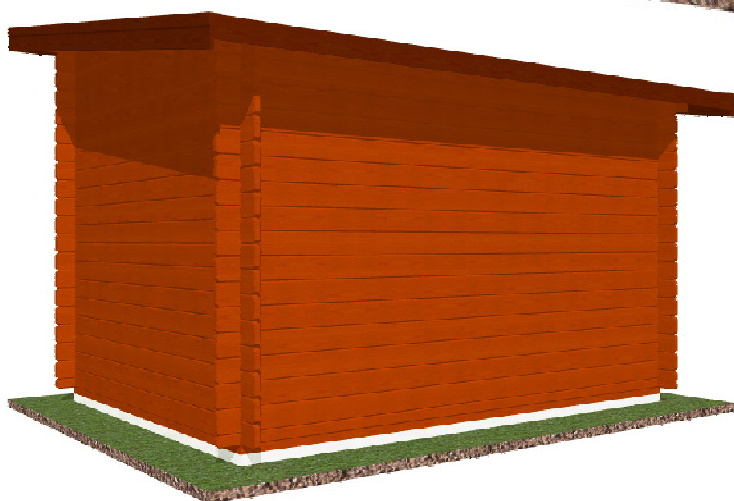

Robin EKO 3x2/0,3 m

Sklon střechy: 9°

Měřítko: bez měřítka

Výkres: axonometrie

DELTA Svatka s.r.o.

Partyzánská 411, 592 02 Svatka

IČ: 150 50 611, DIČ: CZ 150 50 611

tel.: +420 566 662 215, tel/fax: +420 566 662 554

e-mail: info@deltasvatka.cz

<http://www.deltasvatka.cz/>

Obchodní oddělení: Kozinova 57/2, 102 00 Praha 10

tel/fax: +420 271 750 637, tel.: +420 603 804 264