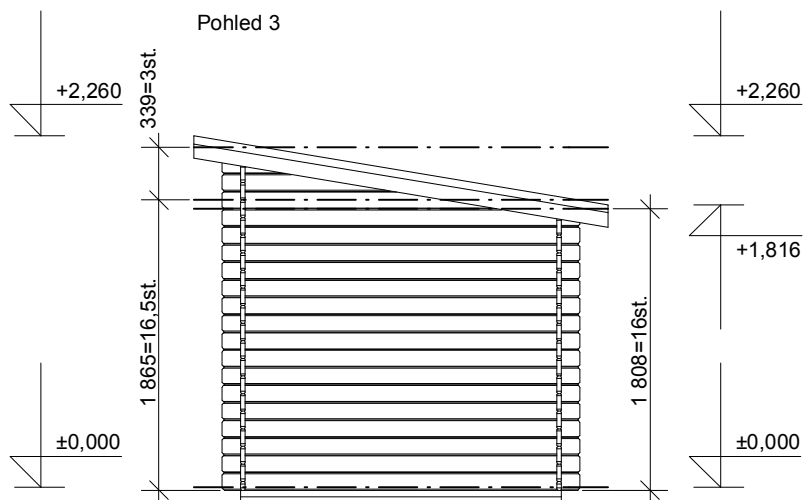

Robin EKO 3x2/0,3 m

Sklon střechy: 9°

Měřítko: 1:50

Výkres: pohledy

DELTA Svratka s.r.o.

Partyzánská 411, 592 02 Svratka

IČ: 150 50 611, DIČ: CZ 150 50 611

tel.: +420 566 662 215, tel/fax: +420 566 662 554

e-mail: info@deltasvratka.cz

<http://www.deltasvratka.cz/>

Obchodní oddělení: Kozinova 57/2, 102 00 Praha 10

tel/fax: +420 271 750 637, tel.: +420 603 804 264