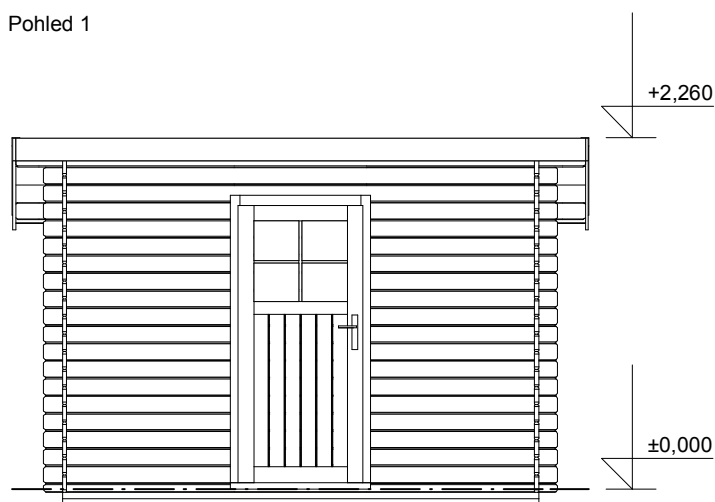

Pohled 1

Pohled 2

Robin EKO 3x2/0,3 m

Sklon střechy: 9°

Měřítko: 1:50

Výkres: pohledy

DELTA Svratka s.r.o.

Partyzánská 411, 592 02 Svratka