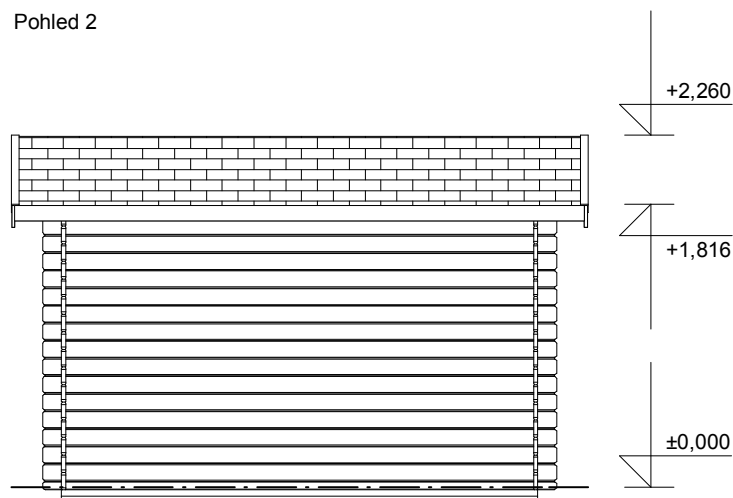

Pohled 1

Pohled 2

Robin EKO 3x2/0,3 m

Sklon střechy: 9°

Měřítko: 1:50

Výkres: pohledy

DELTA Svratka s.r.o.

Partyzánská 411, 592 02 Svratka