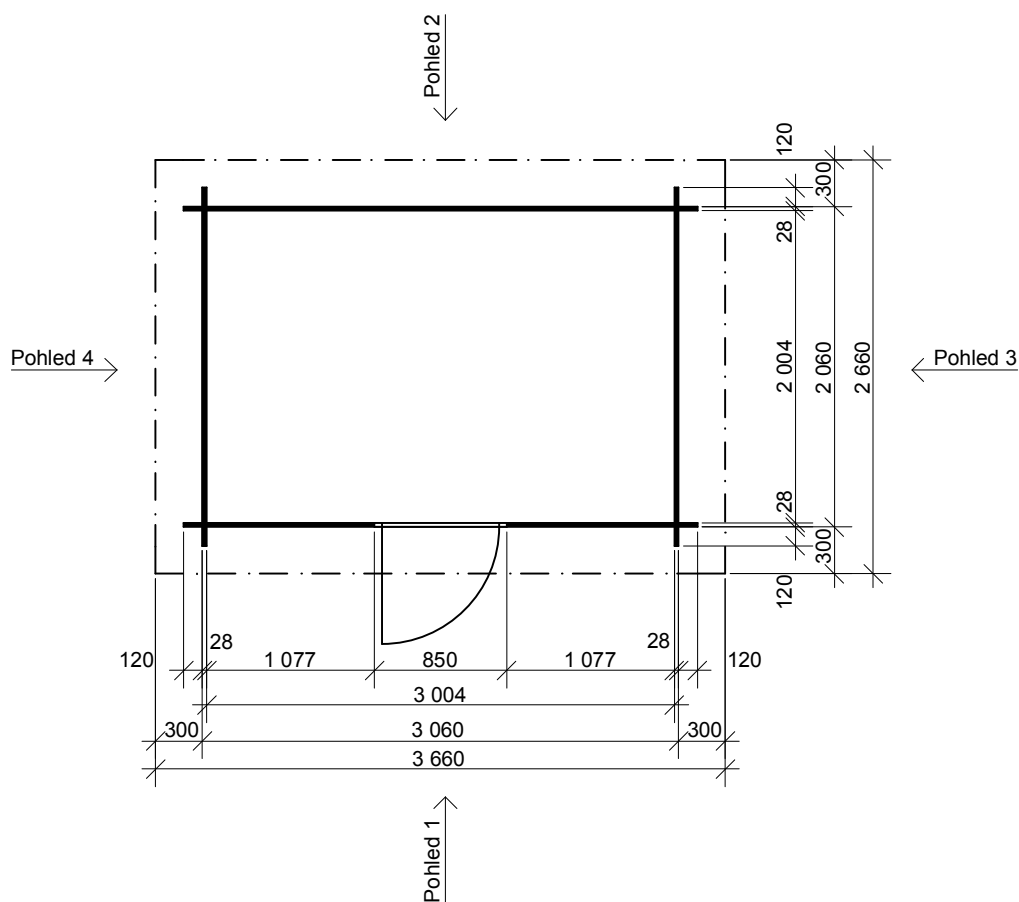

e-mail: info@deltasvatka.cz

<http://www.deltasvatka.cz/>

Obchodní oddělení: Kozinova 57/2, 102 00 Praha 10

tel/fax: +420 271 750 637, tel.: +420 603 804 264

Robin EKO 3x2/0,3 m

Sklon střechy: 9°

Měřítko: 1:50

Obchodní oddělení: Kozinova 57/2, 102 00 Praha 10

tel/fax: +420 271 750 637, tel.: +420 603 804 264

Robin EKO 3x2/0,3 m

Sklon střechy: 9°

Měřítko: 1:50

Výkres: pohledy

DELTA Svratka s.r.o.

Partyzánská 411, 592 02 Svratka

Pohled 1

Pohled 2

Robin EKO 3x2/0,3 m

Sklon střechy: 9°

Měřítko: 1:50

Výkres: pohledy

DELTA Svratka s.r.o.

Partyzánská 411, 592 02 Svratka