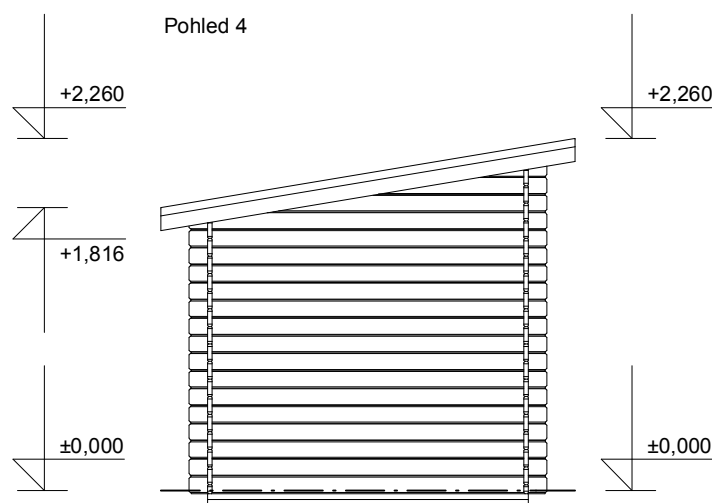

Robin EKO 3x2/0,3 m

Sklon střechy: 9°

Měřítko: 1:50

Výkres: pohledy

DELTA Svratka s.r.o.

Partyzánská 411, 592 02 Svratka

IČ: 150 50 611, DIČ: CZ 150 50 611

tel.: +420 566 662 215, tel/fax: +420 566 662 554

e-mail: info@deltasvratka.cz

<http://www.deltasvratka.cz/>

Obchodní oddělení: Kozinova 57/2, 102 00 Praha 10

tel/fax: +420 271 750 637, tel.: +420 603 804 264