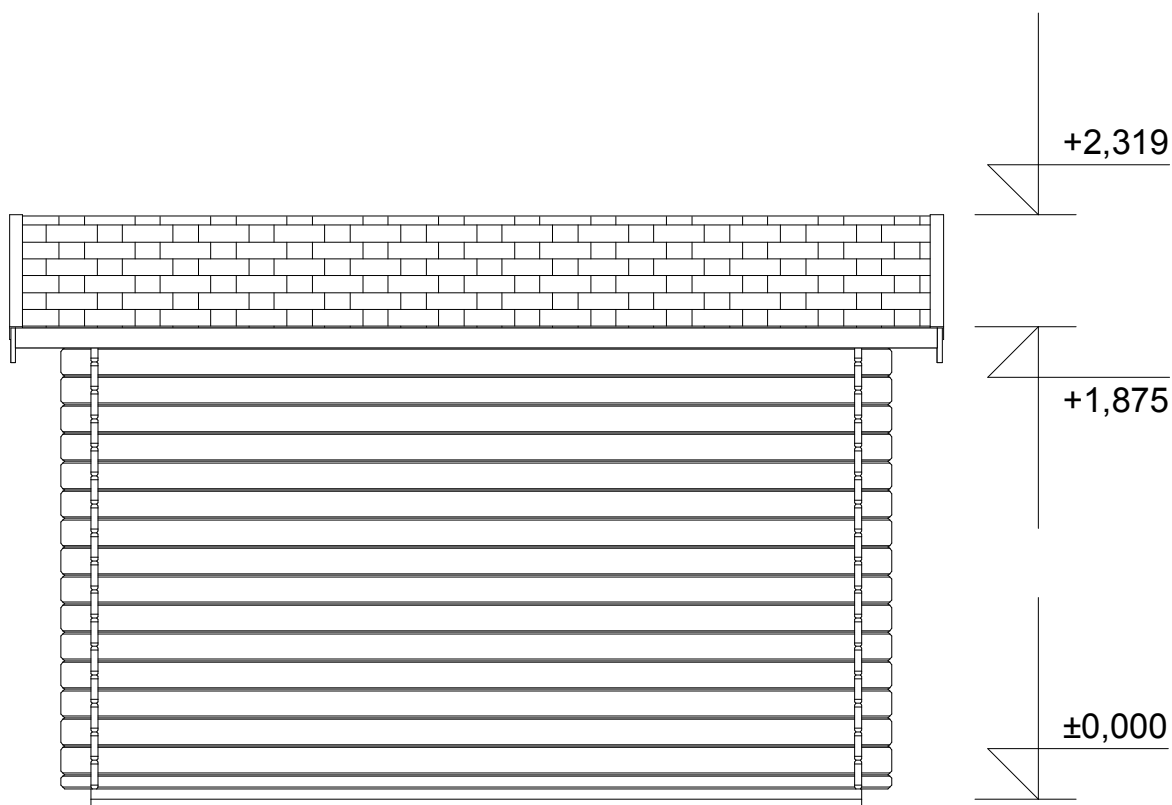

Pohled 1

Pohled 2

Kevin EKO 3x2/0,3 m

Sklon střechy: cca 10°

Měřítko: 1:30

Výkres: pohledy

DELTA Svratka s.r.o.

Partyzánská 411, 592 02 Svratka

Pohled 3

Pohled 4

Kevin EKO 3x2/0,3 m

Sklon střechy: cca 10°

Měřítko: 1:30

Výkres: základy

DELTA Svatka s.r.o.

Partyzánská 411, 592 02 Svatka