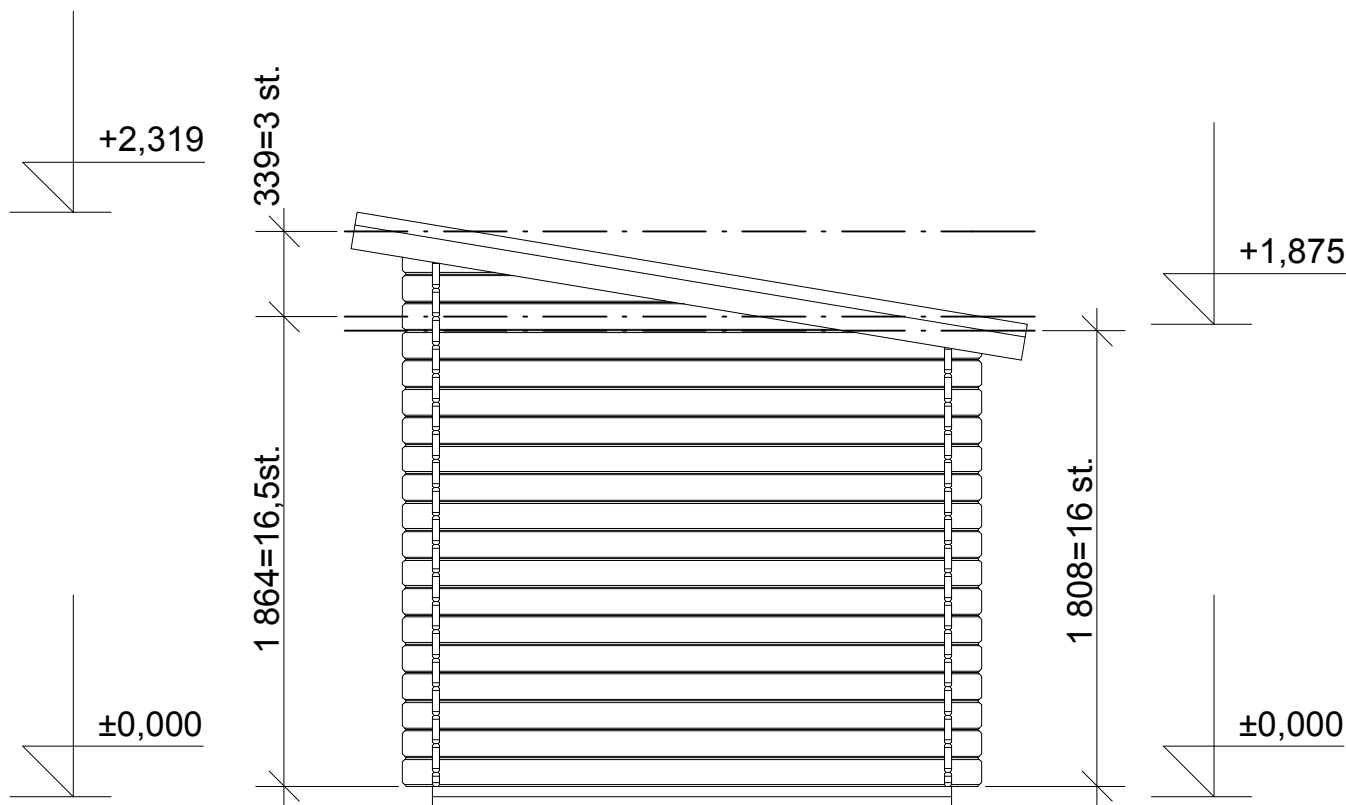

Pohled 1

Pohled 2

Kevin EKO 3x2/0,3 m

Sklon střechy: cca 10°

Měřítko: 1:30

Výkres: pohledy

DELTA Svratka s.r.o.

Partyzánská 411, 592 02 Svratka

Pohled 3

Pohled 4

Kevin EKO 3x2/0,3 m

Sklon střechy: cca 10°

Měřítko: 1:30

Výkres: základy

DELTA Svatka s.r.o.

Partyzánská 411, 592 02 Svatka