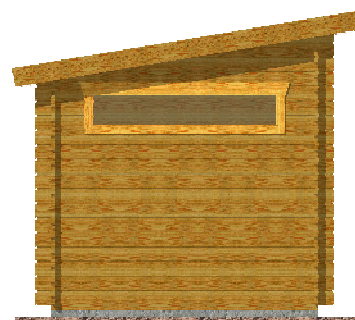

Kevin EKO 3x2/0,3 m

Sklon střechy: cca 10°

Měřítko: bez měřítka

Výkres: axonometrie

DELTA Svatka s.r.o.

Partyzánská 411, 592 02 Svatka

IČ: 150 50 611, DIČ: CZ 150 50 611

tel.: +420 566 662 215, tel/fax: +420 566 662 554

e-mail: info@deltasvatka.cz

<http://www.deltasvatka.cz/>

Obchodní oddělení: Kozinova 57/2, 102 00 Praha 10

tel/fax: +420 271 750 637, tel.: +420 603 804 264

Kevin EKO 3x2/0,3 m

Sklon střechy: cca 10°

Měřítko: 1:40

Pohled 1

Pohled 2

Kevin EKO 3x2/0,3 m

Sklon střechy: cca 10°

Měřítko: 1:30

Výkres: pohledy

DELTA Svratka s.r.o.

Partyzánská 411, 592 02 Svratka

Pohled 3

Pohled 4

Kevin EKO 3x2/0,3 m

Sklon střechy: cca 10°

Měřítko: 1:30

Výkres: základy

DELTA Svatka s.r.o.

Partyzánská 411, 592 02 Svatka