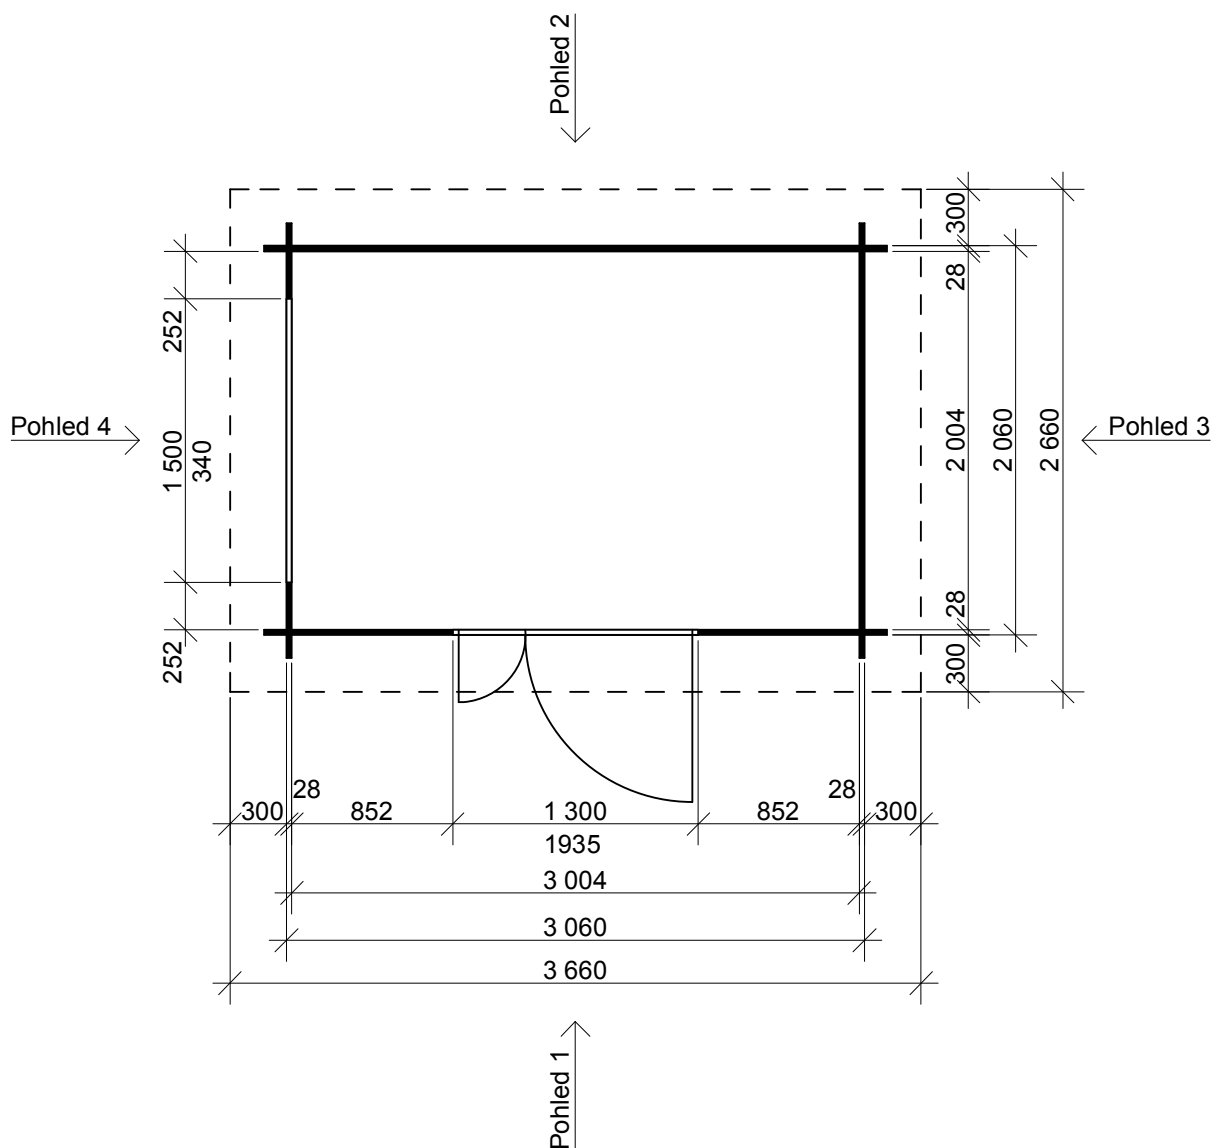

Kevin EKO 3x2/0,3 m

Sklon střechy: cca 10°

Měřítko: bez měřítka

Výkres: axonometrie

DELTA Svatka s.r.o.

Partyzánská 411, 592 02 Svatka

IČ: 150 50 611, DIČ: CZ 150 50 611

tel.: +420 566 662 215, tel/fax: +420 566 662 554

Obchodní oddělení: Kozinova 57/2, 102 00 Praha 10

tel/fax: +420 271 750 637, tel.: +420 603 804 264

Kevin EKO 3x2/0,3 m

Sklon střechy: cca 10°

Měřítko: 1:30

Výkres: pohledy

DELTA Svratka s.r.o.

Partyzánská 411, 592 02 Svratka

Pohled 1

Pohled 2

Kevin EKO 3x2/0,3 m

Sklon střechy: cca 10°

Měřítko: 1:30

Výkres: pohledy

DELTA Svratka s.r.o.

Partyzánská 411, 592 02 Svratka

Pohled 3

Pohled 4

Kevin EKO 3x2/0,3 m

Sklon střechy: cca 10°

Měřítko: 1:30

Výkres: základy

DELTA Svatka s.r.o.

Partyzánská 411, 592 02 Svatka