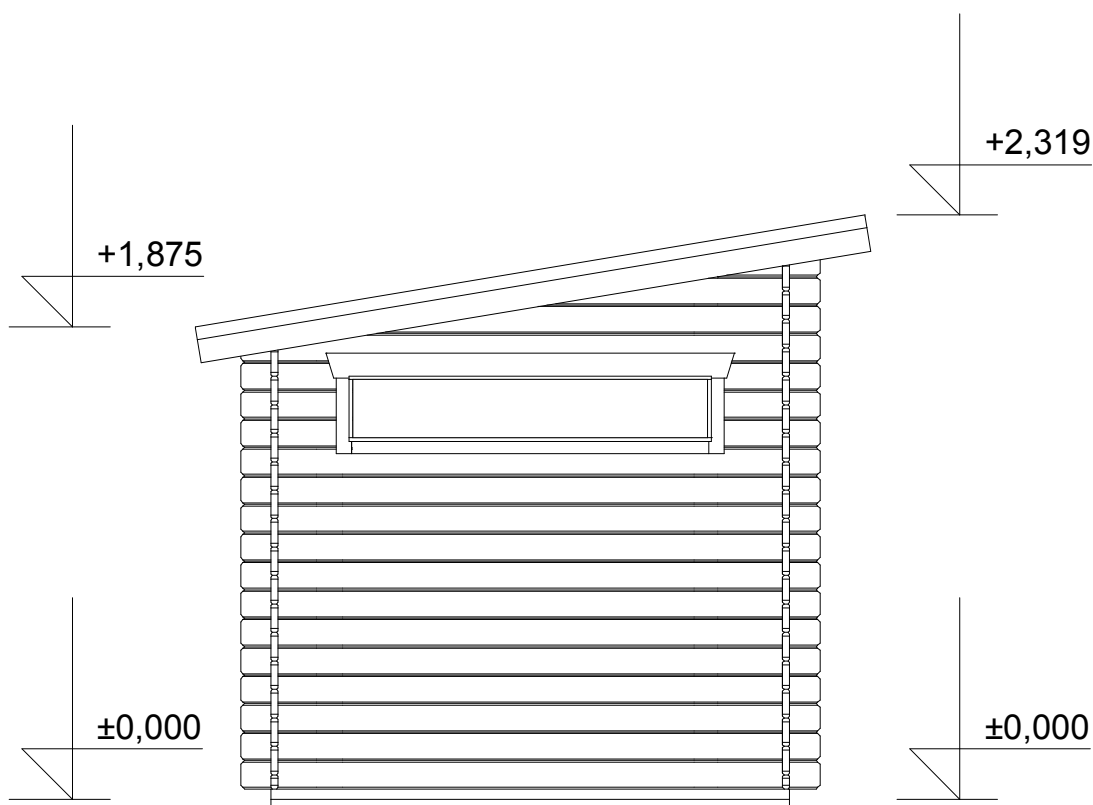

Pohled 1

Pohled 2

Kevin EKO 3x2/0,3 m

Sklon střechy: cca 10°

Měřítko: 1:30

Výkres: pohledy

DELTA Svratka s.r.o.

Partyzánská 411, 592 02 Svratka

Pohled 3

Pohled 4

Kevin EKO 3x2/0,3 m

Sklon střechy: cca 10°

Měřítko: 1:30

Výkres: základy

DELTA Svatka s.r.o.

Partyzánská 411, 592 02 Svatka