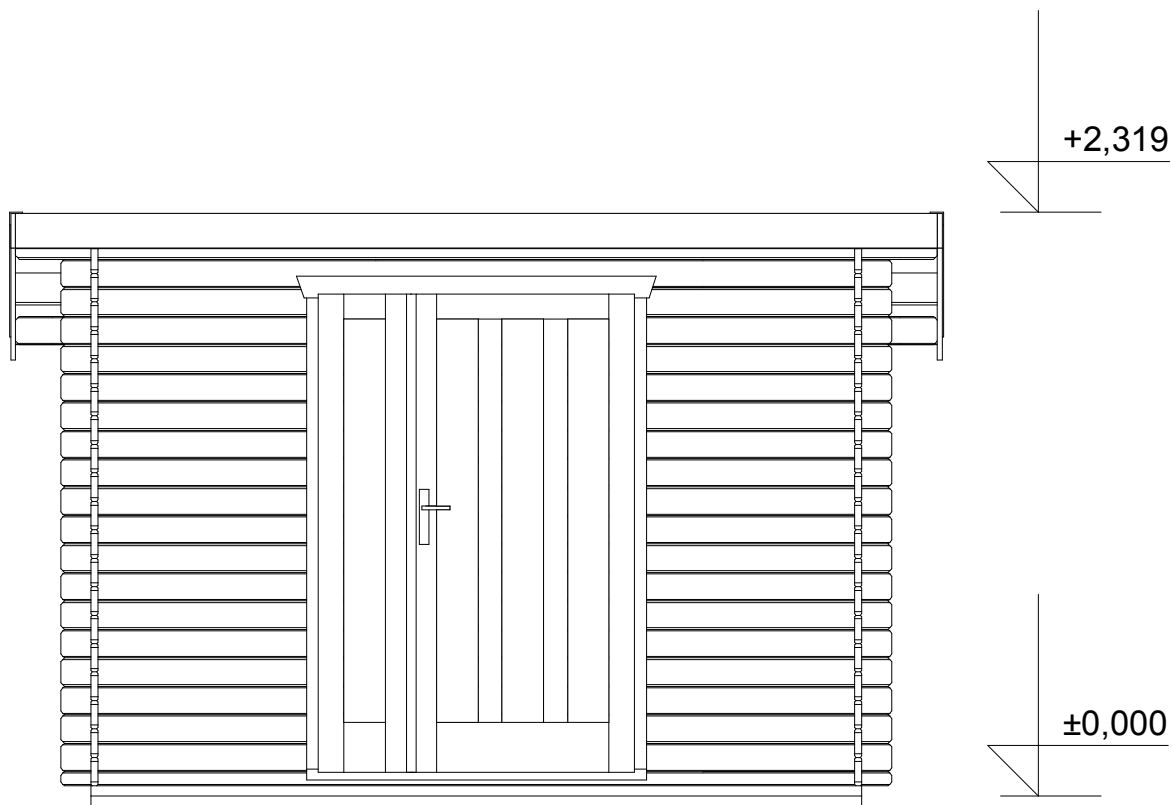

Pohled 1

Pohled 2

Kevin EKO 3x2/0,3 m

Sklon střechy: cca 10°

Měřítko: 1:30

Výkres: pohledy

DELTA Svratka s.r.o.

Partyzánská 411, 592 02 Svratka

Pohled 3

Pohled 4

Kevin EKO 3x2/0,3 m

Sklon střechy: cca 10°

Měřítko: 1:30

Výkres: základy

DELTA Svatka s.r.o.

Partyzánská 411, 592 02 Svatka