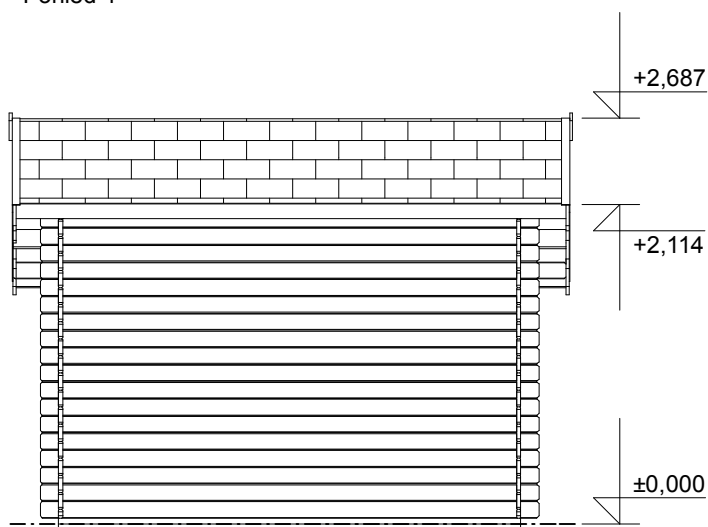

Obchodní oddělení: Kozinova 57/2, 102 00 Praha 10

tel/fax: +420 271 750 637, tel.: +420 603 804 264

Pohled 3

Pohled 4

**ZITA EKO: 4,9x3/0,3 m**

Sklon střechy: cca 17°

Měřítko: 1:50

Výkres: půdorys základů