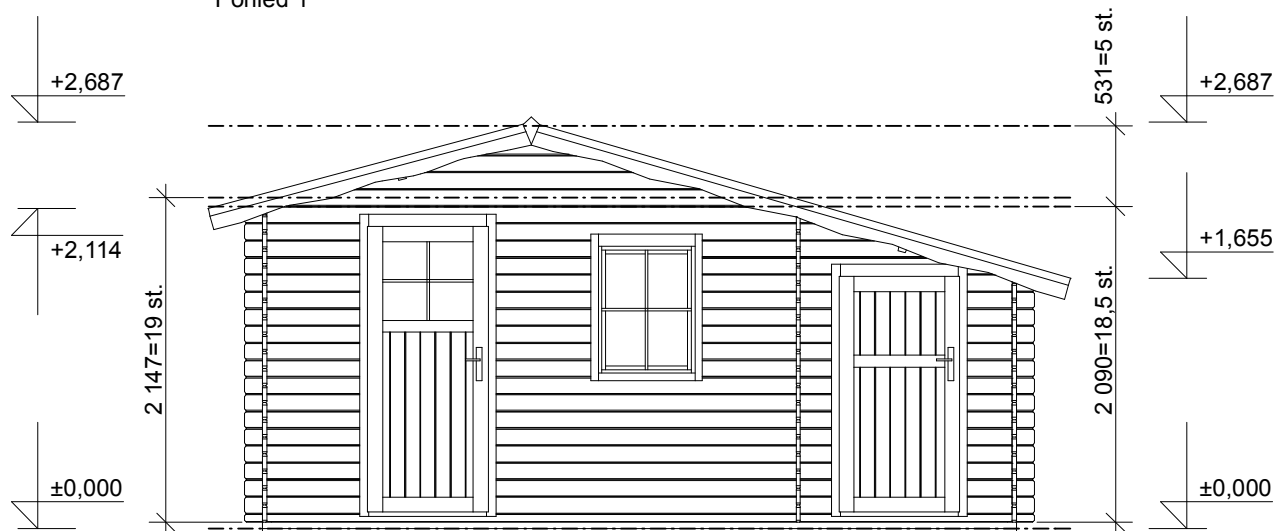

tel/fax: +420 271 750 637, tel.: +420 603 804 264

Pohled 1

Pohled 2

**ZITA EKO: 4,9x3/0,3 m**

Sklon střechy: cca 17°

Měřítko: 1:50

Výkres: pohledy

**DELTA Svratka s.r.o.**