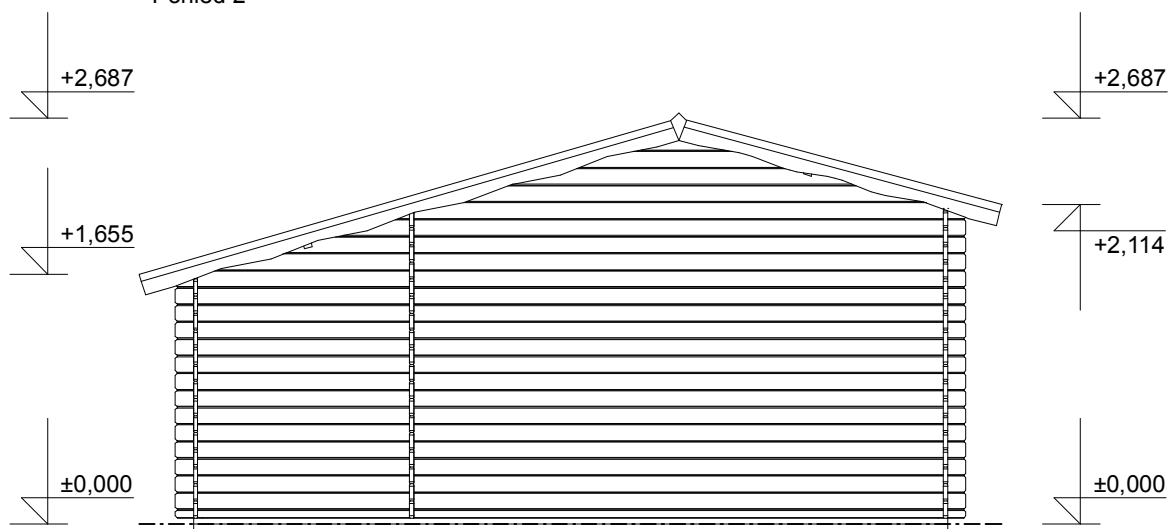

tel/fax: +420 271 750 637, tel.: +420 603 804 264

Pohled 1

Pohled 2

**ZITA EKO: 4,9x3/0,3 m**

Sklon střechy: cca 17°

Měřítko: 1:50

Výkres: pohledy

**DELTA Svratka s.r.o.**