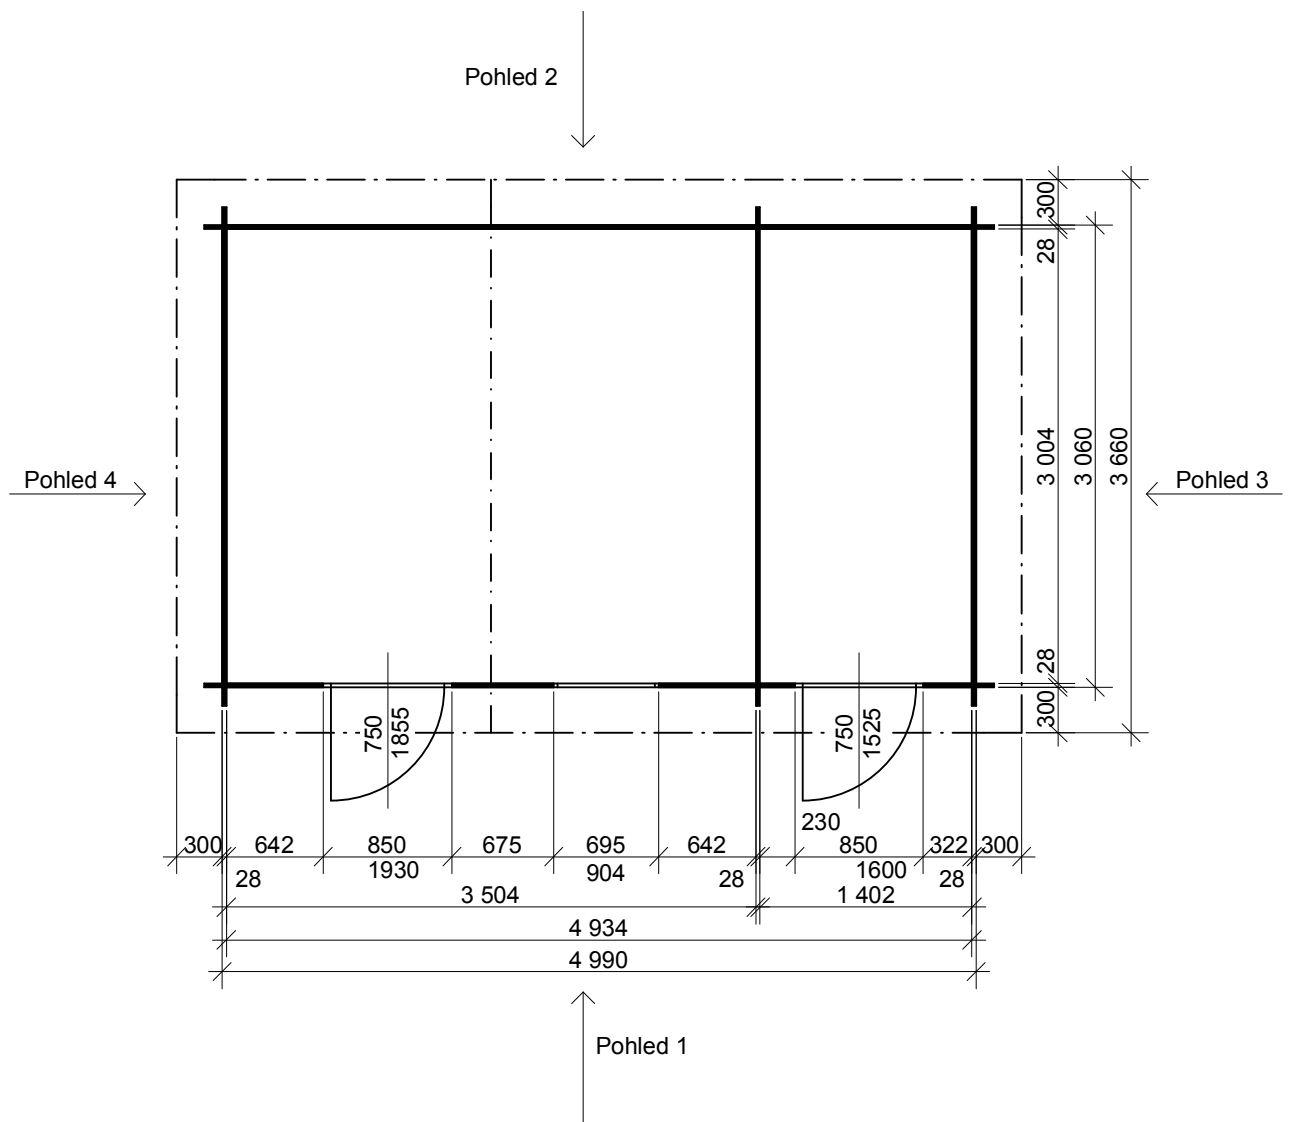

ZITA EKO: 4,9x3/0,3 m

Sklon střechy: cca 17°

Měřítko: 1:50

Výkres: půdorys

DELTA Svratka s.r.o.

Partyzánská 411, 592 02 Svratka

IČ: 150 50 611, DIČ: CZ 150 50 611

tel.: +420 566 662 215, tel/fax: +420 566 662 554

e-mail: info@deltasvratka.cz

<http://www.deltasvratka.cz/>

Obchodní oddělení: Kozinova 57/2, 102 00 Praha 10

tel/fax: +420 271 750 637, tel.: +420 603 804 264