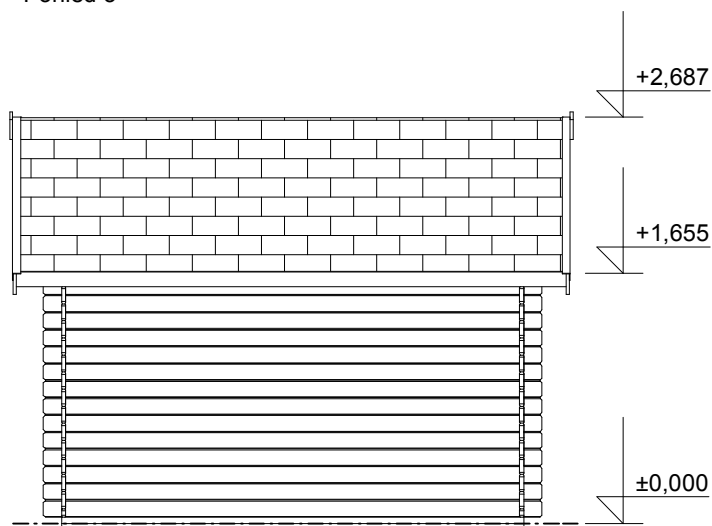

Obchodní oddělení: Kozinova 57/2, 102 00 Praha 10

tel/fax: +420 271 750 637, tel.: +420 603 804 264

Pohled 3

Pohled 4

**ZITA EKO: 4,9x3/0,3 m**

Sklon střechy: cca 17°

Měřítko: 1:50

Výkres: půdorys základů