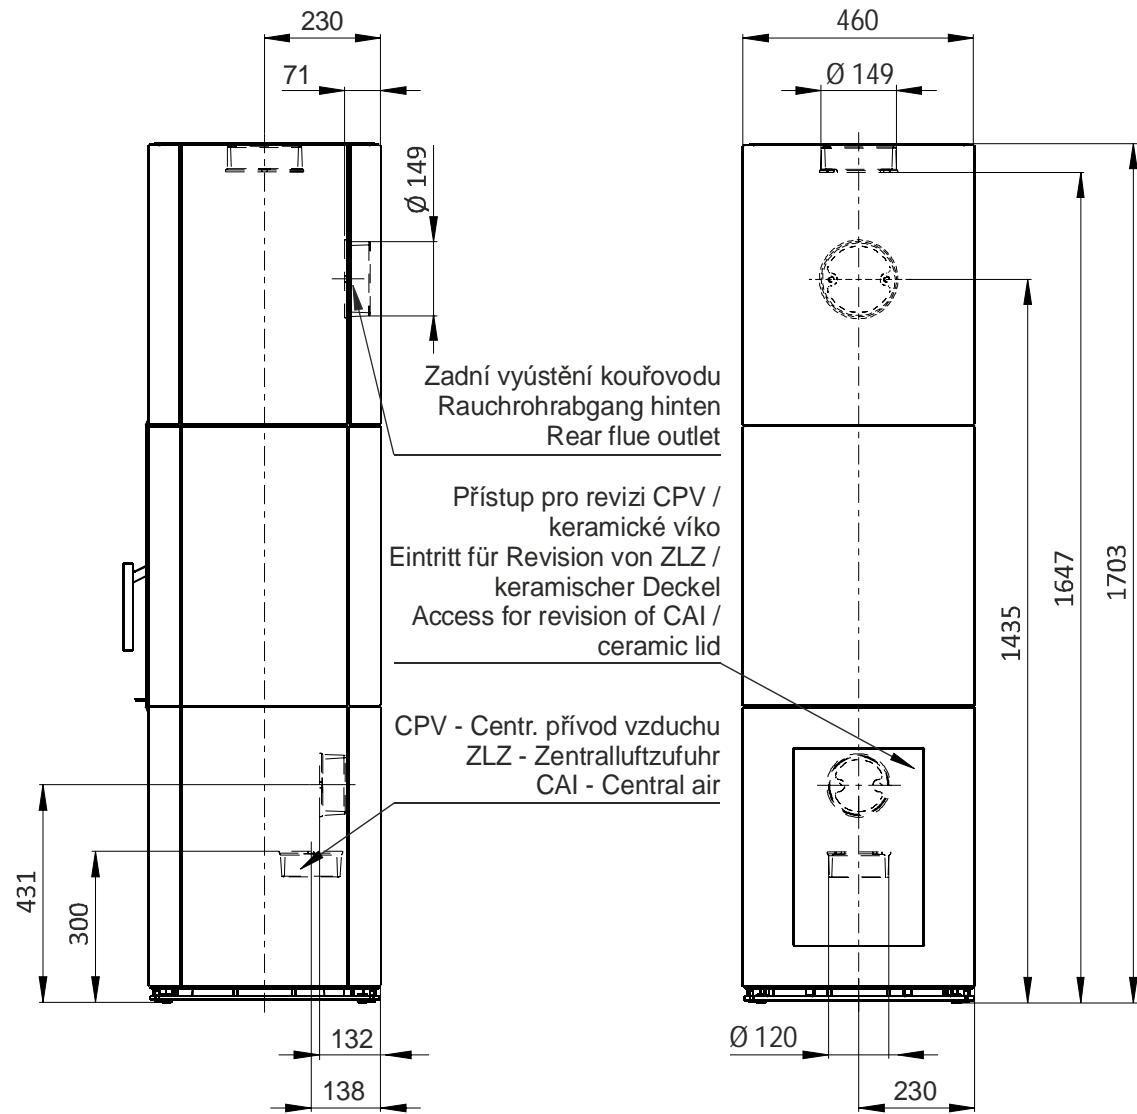

Primární / Sekundární vzduch
Primärluft / Sekundärluft
Primary / Secondary air

Rozměry v mm
Maße in mm
Dimensions in mm

Kachlová kamna Kachelöfen Tiled Stoves	Typ Type Typ	HARMONY F Accum	List Blatt Sheet	1
Hmotnost Gewicht Weight	Rozměry topeniště (výška x šířka x hloubka) Maße Feuerraum (höhe x breite x tiefe) Combustion Chamber Dimensions (height x width x depth)		Hein & spol. - keramické závody, spol. s r. o. Odry - Tošovice	
320 kg	420 x 240 x 260 (mm)			