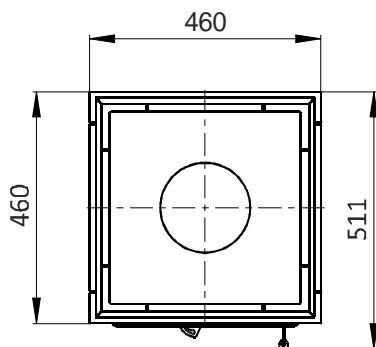

Primární / Sekundární vzduch
Primärluft / Sekundärluft
Primary / Secondary air

Rozměry v mm
Maße in mm
Dimensions in mm

Kachlová kamna Kachelöfen Tiled Stoves	Typ Type Typ	HARMONY F Accum	List Blatt Sheet	1
Hmotnost Gewicht Weight	Rozměry topeniště (výška x šířka x hloubka) Maße Feuerraum (höhe x breite x tiefe) Combustion Chamber Dimensions (height x width x depth)		Hein & spol. - keramické závody, spol. s r. o. Odry - Tošovice	
320 kg	420 x 240 x 260 (mm)			