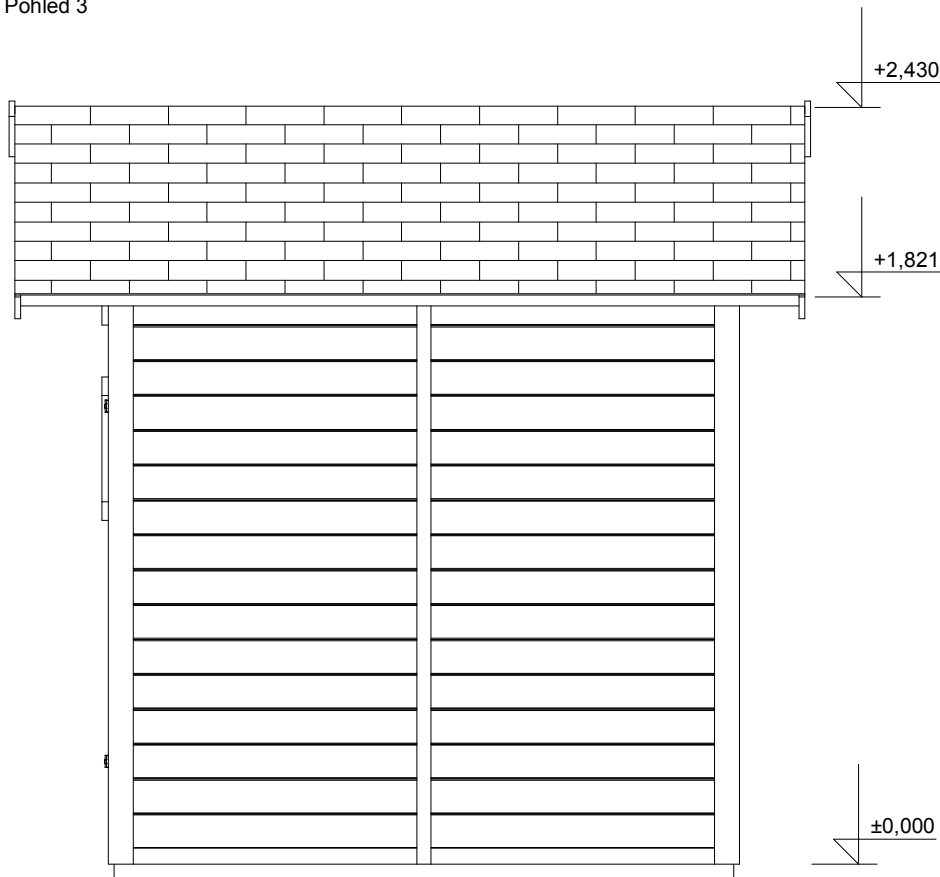

Pohled 1

Pohled 2

Felix 1,9x2/0,3 m

Sklon střechy: 28°

Měřítko: 1:25

Výkres: pohledy

DELTA Svratka s.r.o.

Partyzánská 411, 592 02 Svratka

Pohled 3

Pohled 4

Felix 1,9x2/0,3 m

Sklon střechy: 28°

Měřítko: 1:20

Výkres: půdorys základů

DELTA Svatka s.r.o.

Partyzánská 411, 592 02 Svatka