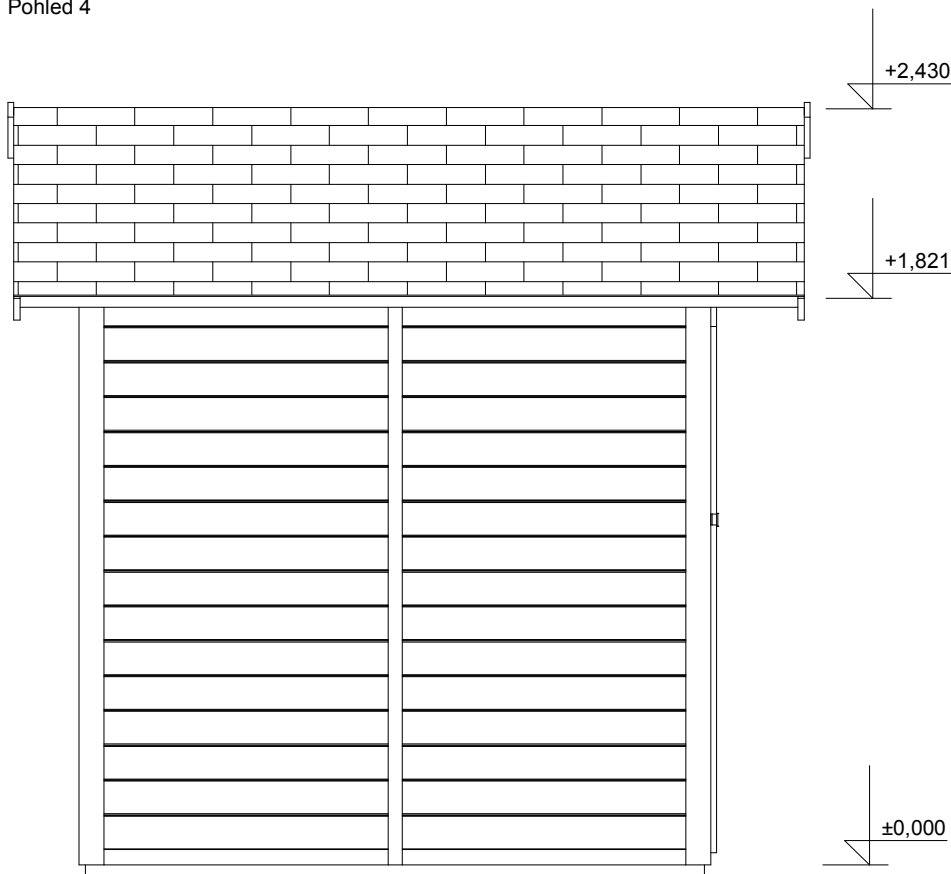

Pohled 1

Pohled 2

Felix 1,9x2/0,3 m

Sklon střechy: 28°

Měřítko: 1:25

Výkres: pohledy

DELTA Svratka s.r.o.

Partyzánská 411, 592 02 Svratka

Pohled 3

Pohled 4

Felix 1,9x2/0,3 m

Sklon střechy: 28°

Měřítko: 1:20

Výkres: půdorys základů

DELTA Svatka s.r.o.

Partyzánská 411, 592 02 Svatka