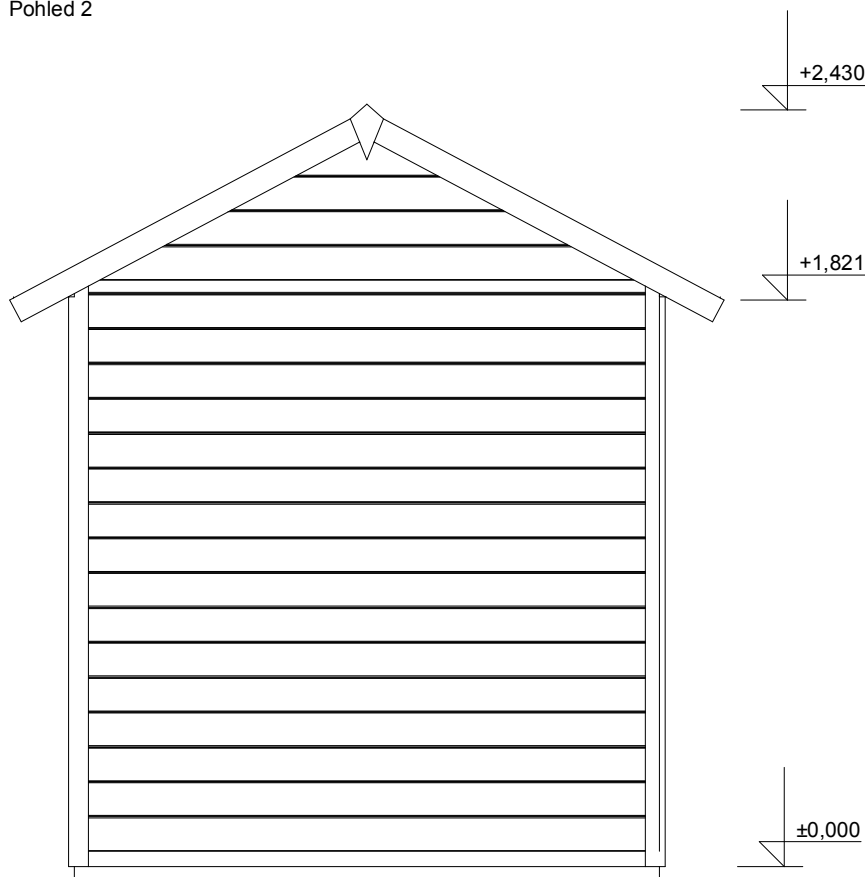

Pohled 1

Pohled 2

Felix 1,9x2/0,3 m

Sklon střechy: 28°

Měřítko: 1:25

Výkres: pohledy

DELTA Svratka s.r.o.

Partyzánská 411, 592 02 Svratka

Pohled 3

Pohled 4

Felix 1,9x2/0,3 m

Sklon střechy: 28°

Měřítko: 1:20

Výkres: půdorys základů

DELTA Svatka s.r.o.

Partyzánská 411, 592 02 Svatka