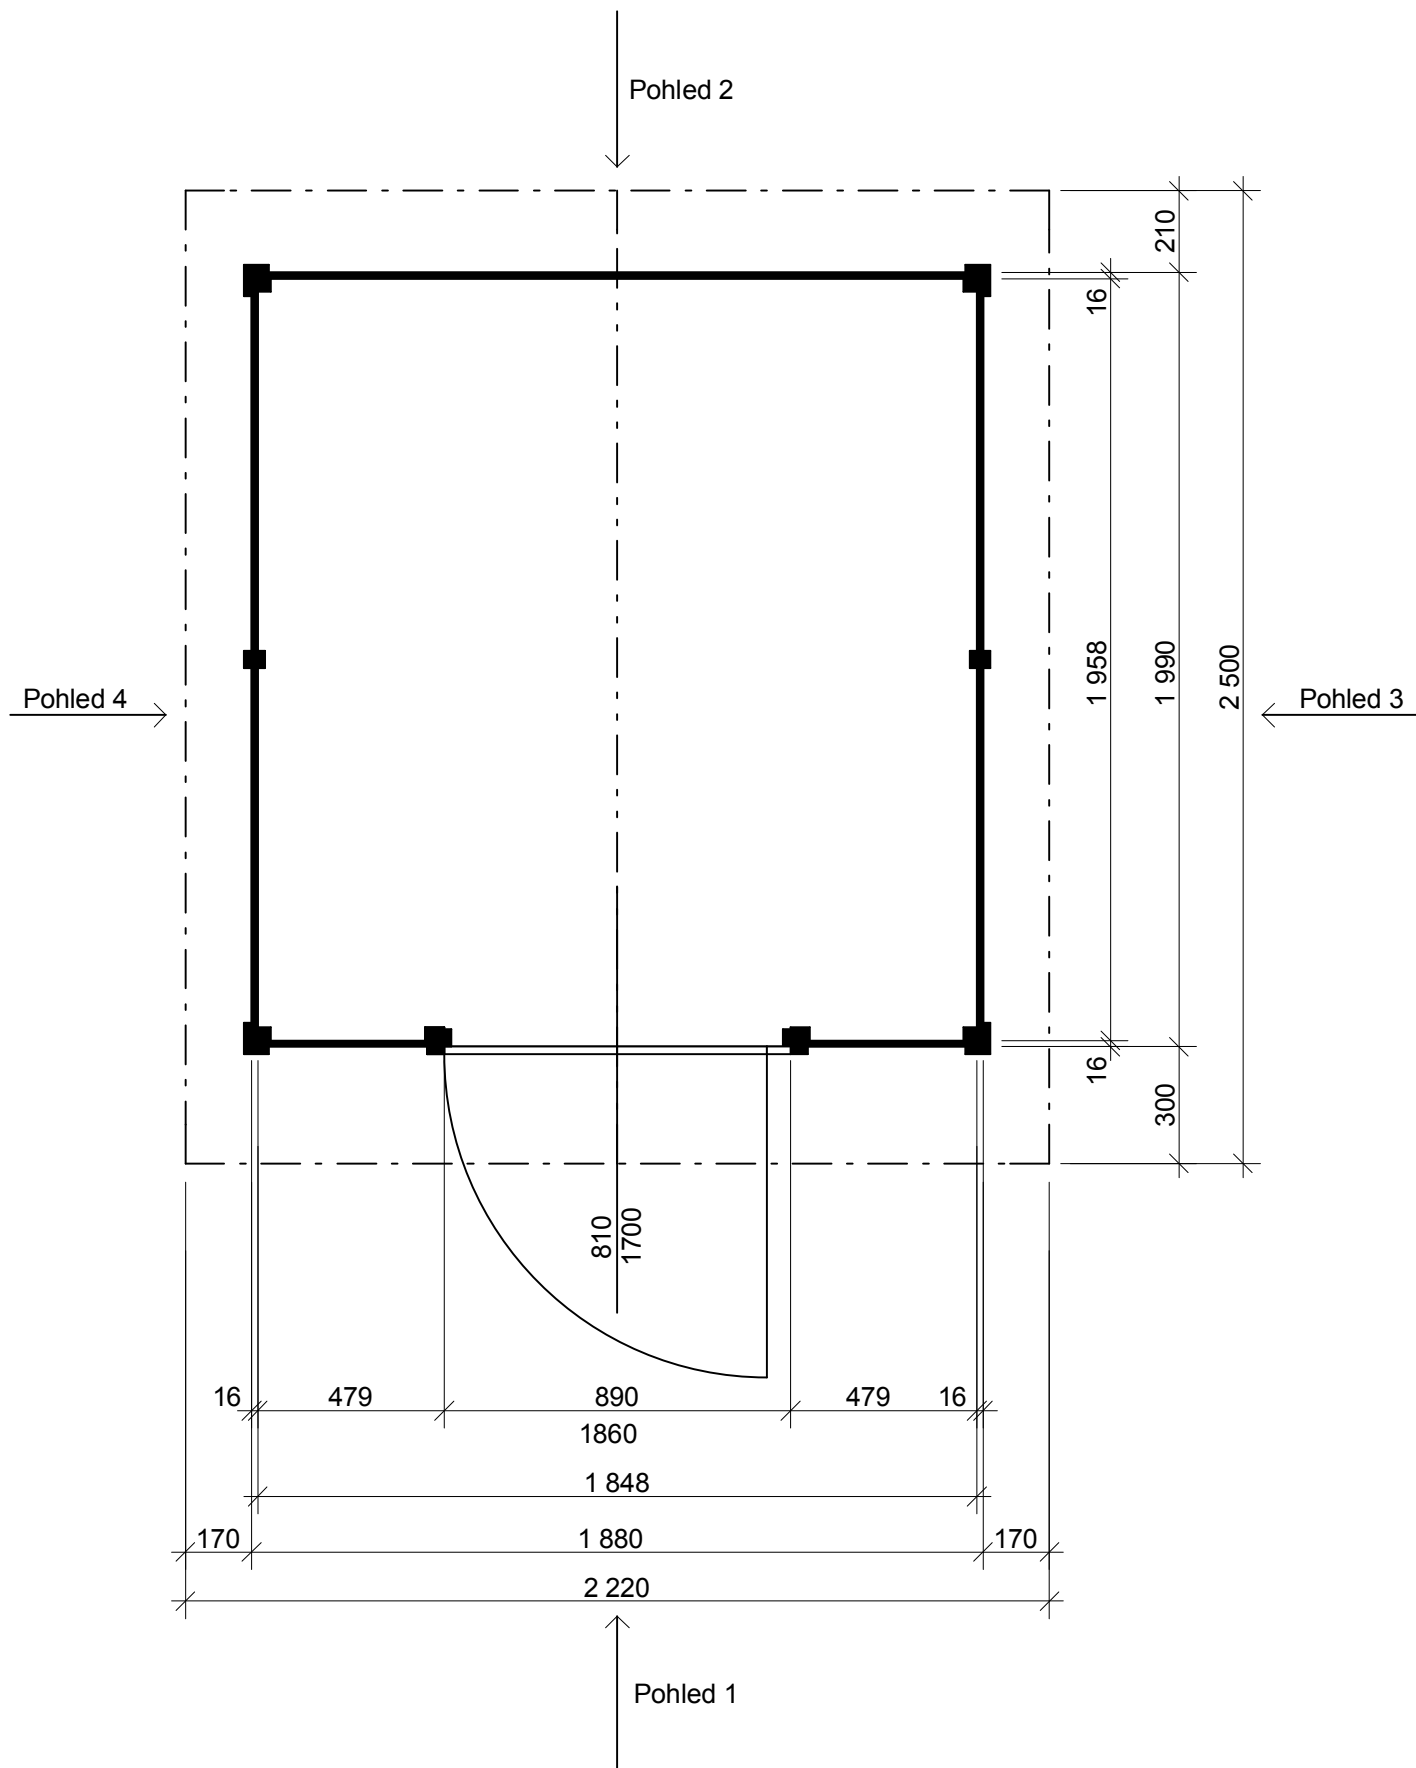

Felix 1,9x2/0,3 m

Sklon střechy: 28°

Měřítko: ---

Výkres: axonometrie

DELTA Svatka s.r.o.

Partyzánská 411, 592 02 Svatka

IČ: 150 50 611, DIČ: CZ 150 50 611

tel.: +420 566 662 215, tel/fax: +420 566 662 554

Obchodní oddělení: Kozinova 57/2, 102 00 Praha 10

tel/fax: +420 271 750 637, tel.: +420 603 804 264

Felix 1,9x2/0,3 m

Sklon střechy: 28°

Měřítko: 1:25

Výkres: pohledy

DELTA Svratka s.r.o.

Partyzánská 411, 592 02 Svratka

Pohled 1

Pohled 2

Felix 1,9x2/0,3 m

Sklon střechy: 28°

Měřítko: 1:25

Výkres: pohledy

DELTA Svratka s.r.o.

Partyzánská 411, 592 02 Svratka

Pohled 3

Pohled 4

Felix 1,9x2/0,3 m

Sklon střechy: 28°

Měřítko: 1:20

Výkres: půdorys základů

DELTA Svatka s.r.o.

Partyzánská 411, 592 02 Svatka