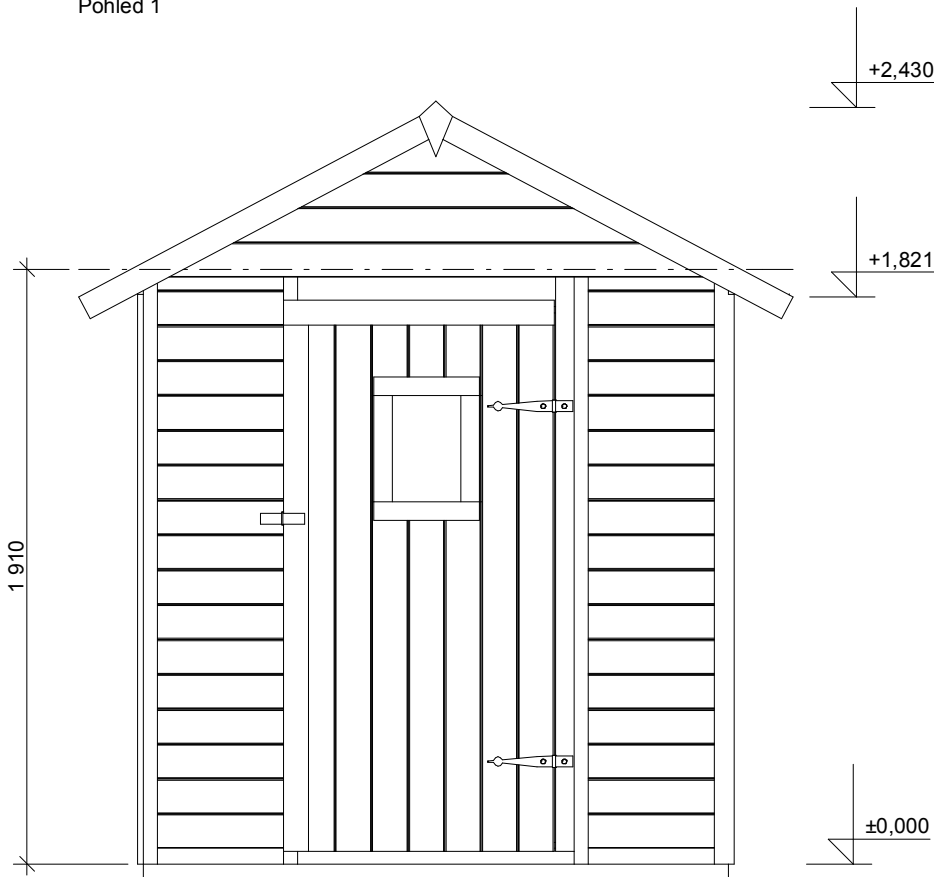

Pohled 1

Pohled 2

Felix 1,9x2/0,3 m

Sklon střechy: 28°

Měřítko: 1:25

Výkres: pohledy

DELTA Svratka s.r.o.

Partyzánská 411, 592 02 Svratka

Pohled 3

Pohled 4

Felix 1,9x2/0,3 m

Sklon střechy: 28°

Měřítko: 1:20

Výkres: půdorys základů

DELTA Svatka s.r.o.

Partyzánská 411, 592 02 Svatka