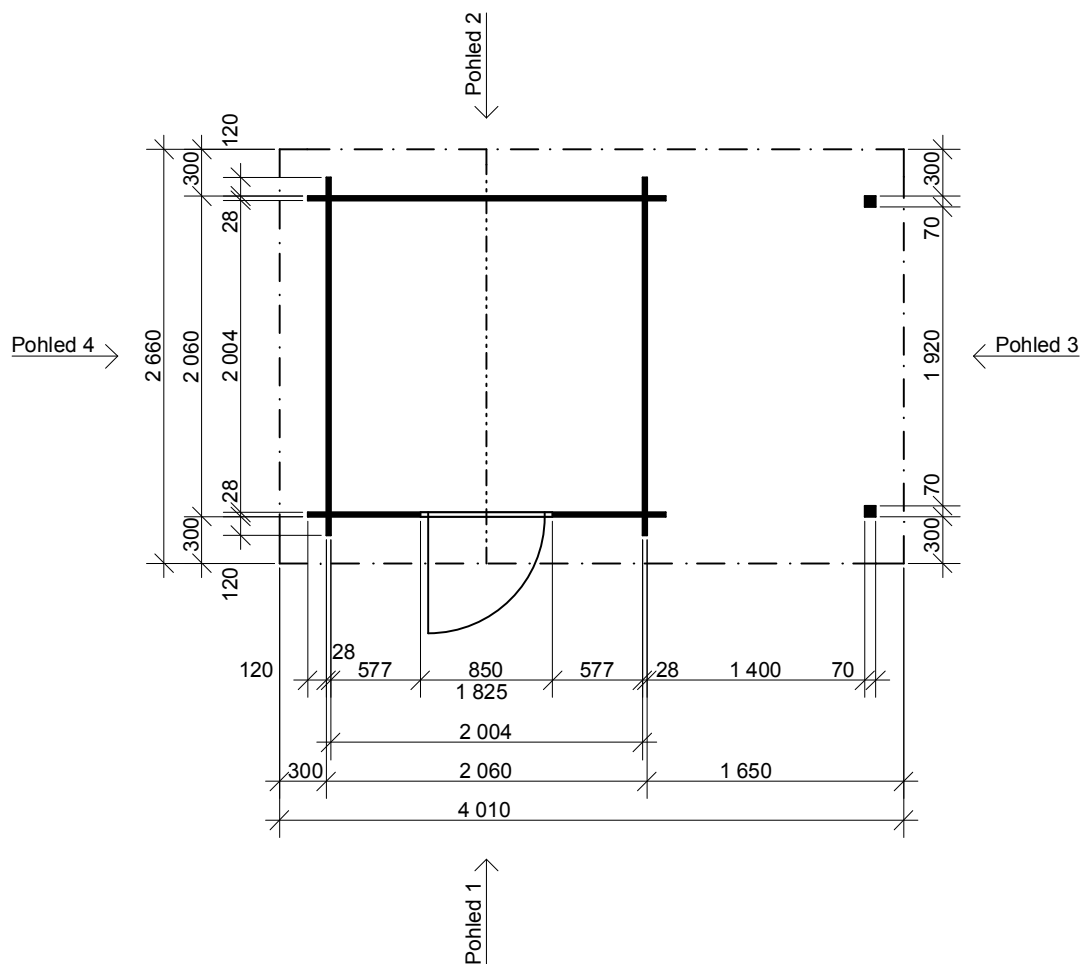

Sklon střechy: 15°

Měřítko: 1:50

Výkres: půdorys

DELTA Svratka s.r.o.

Partyzánská 411, 592 02 Svratka

IČ: 150 50 611, DIČ: CZ 150 50 611

tel.: +420 566 662 215, tel/fax: +420 566 662 554

e-mail: info@deltasvratka.cz

<http://www.deltasvratka.cz/>

Obchodní oddělení: Kozinova 57/2, 102 00 Praha 10

tel/fax: +420 271 750 637, tel.: +420 603 804 264

Albert EKO 2x2/0,3 m
- přístřešek 1,4x2/0,3 m

Sklon střechy: 15°

Měřítko: 1:50

tel/fax: +420 271 750 637, tel.: +420 603 804 264

Pohled 3

Pohled 4

Albert EKO 2x2/0,3 m
- přístřešek 1,4x2/0,3 m

Sklon střechy: 15°

Měřítko: 1:50

Výkres: základy

DELTA Svratka s.r.o.