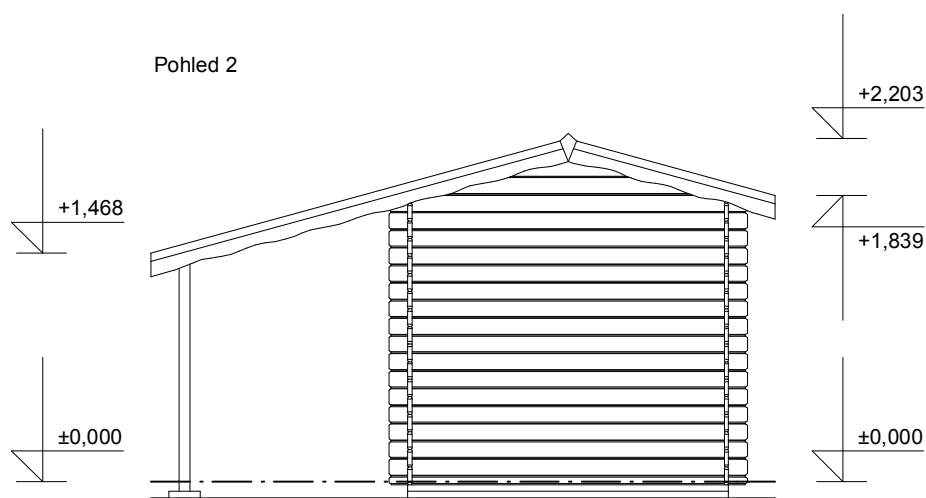

Obchodní oddělení: Kozinova 57/2, 102 00 Praha 10

tel/fax: +420 271 750 637, tel.: +420 603 804 264

Albert EKO 2x2/0,3 m
- přístřešek 1,4x2/0,3 m

Sklon střechy: 15°

Měřítko: 1:50

Výkres: pohledy

DELTA Svratka s.r.o.

tel/fax: +420 271 750 637, tel.: +420 603 804 264

Pohled 3

Pohled 4

Albert EKO 2x2/0,3 m
- přístřešek 1,4x2/0,3 m

Sklon střechy: 15°

Měřítko: 1:50

Výkres: základy

DELTA Svratka s.r.o.