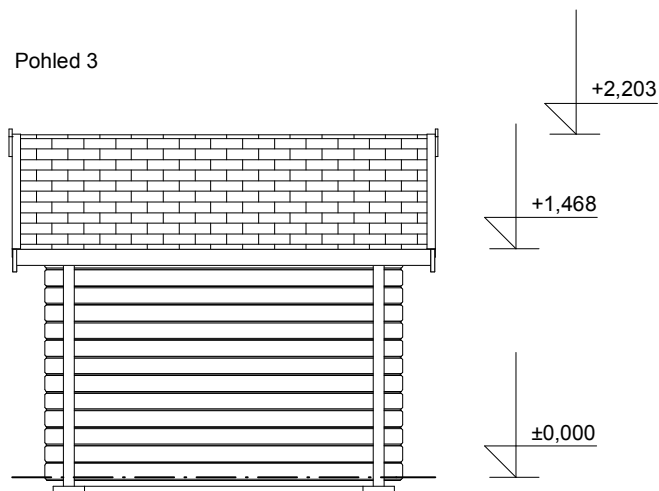

tel/fax: +420 271 750 637, tel.: +420 603 804 264

Pohled 3

Pohled 4

Albert EKO 2x2/0,3 m
- přístřešek 1,4x2/0,3 m

Sklon střechy: 15°

Měřítko: 1:50

Výkres: základy

DELTA Svratka s.r.o.