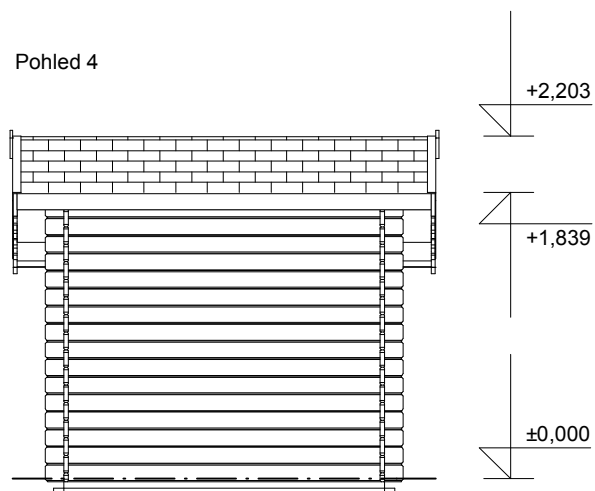

tel/fax: +420 271 750 637, tel.: +420 603 804 264

Pohled 3

Pohled 4

Albert EKO 2x2/0,3 m
- přístřešek 1,4x2/0,3 m

Sklon střechy: 15°

Měřítko: 1:50

Výkres: základy

DELTA Svratka s.r.o.