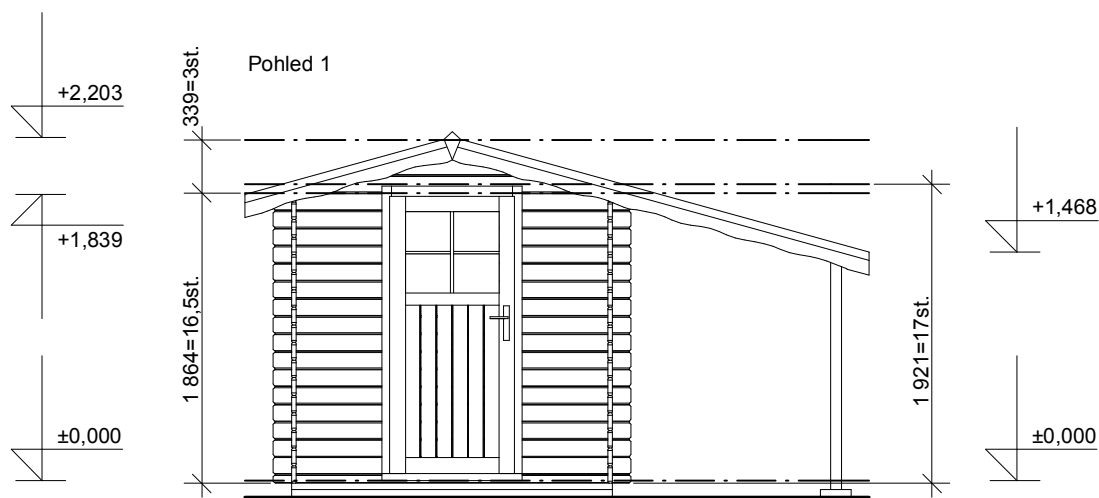

Albert EKO 2x2/0,3 m
- přístřešek 1,4x2/0,3 m

Sklon střechy: 15°

Měřítko: 1:50

Výkres: pohledy

DELTA Svratka s.r.o.

Partyzánská 411, 592 02 Svratka

IČ: 150 50 611, DIČ: CZ 150 50 611

tel.: +420 566 662 215, tel/fax: +420 566 662 554

e-mail: info@deltasvratka.cz

<http://www.deltasvratka.cz/>

Obchodní oddělení: Kozinova 57/2, 102 00 Praha 10

tel/fax: +420 271 750 637, tel.: +420 603 804 264