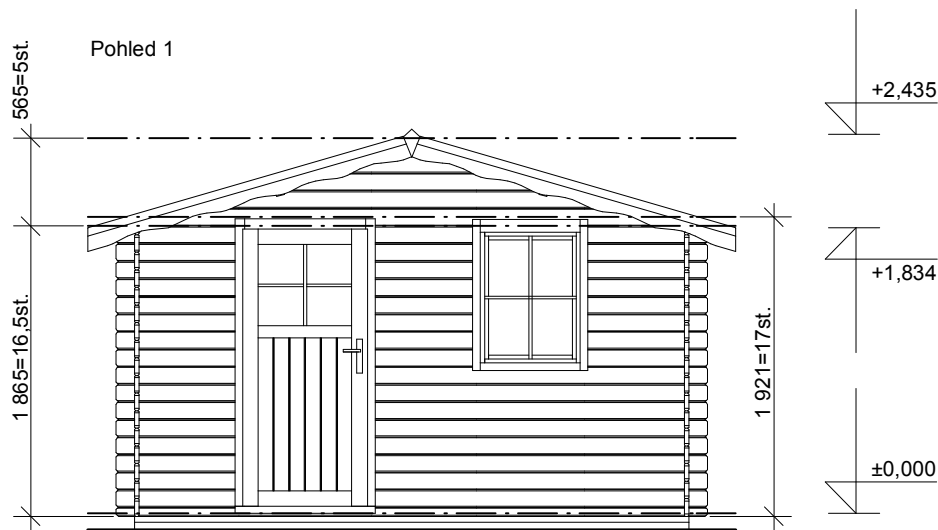

Laura EKO 3,5x3,5/0,7 m

Sklon střechy: 16°

Měřítko: 1:50

Výkres: pohledy

DELTA Svatka s.r.o.

Partyzánská 411, 592 02 Svatka

IČ: 150 50 611, DIČ: CZ 150 50 611

tel.: +420 566 662 215, tel/fax: +420 566 662 554

e-mail: info@deltasvatka.cz

<http://www.deltasvatka.cz/>

Obchodní oddělení: Kozinova 57/2, 102 00 Praha 10

tel/fax: +420 271 750 637, tel.: +420 603 804 264