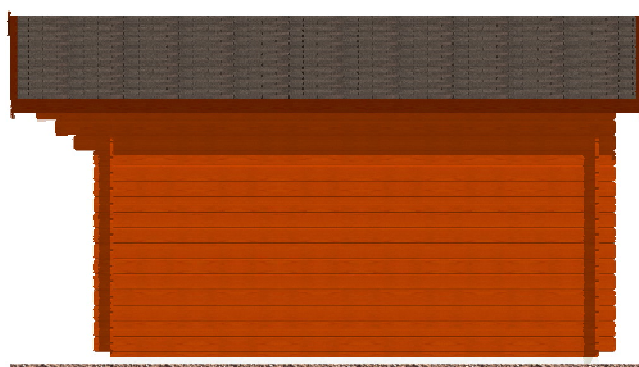

Laura EKO 3,5x3,5/0,7 m

Sklon střechy: 16°

Měřítko: bez měřítka

Výkres: axonometrie

DELTA Svatka s.r.o.

Partyzánská 411, 592 02 Svatka

IČ: 150 50 611, DIČ: CZ 150 50 611

tel.: +420 566 662 215, tel/fax: +420 566 662 554

e-mail: info@deltasvatka.cz

<http://www.deltasvatka.cz/>

Obchodní oddělení: Kozinova 57/2, 102 00 Praha 10

tel/fax: +420 271 750 637, tel.: +420 603 804 264