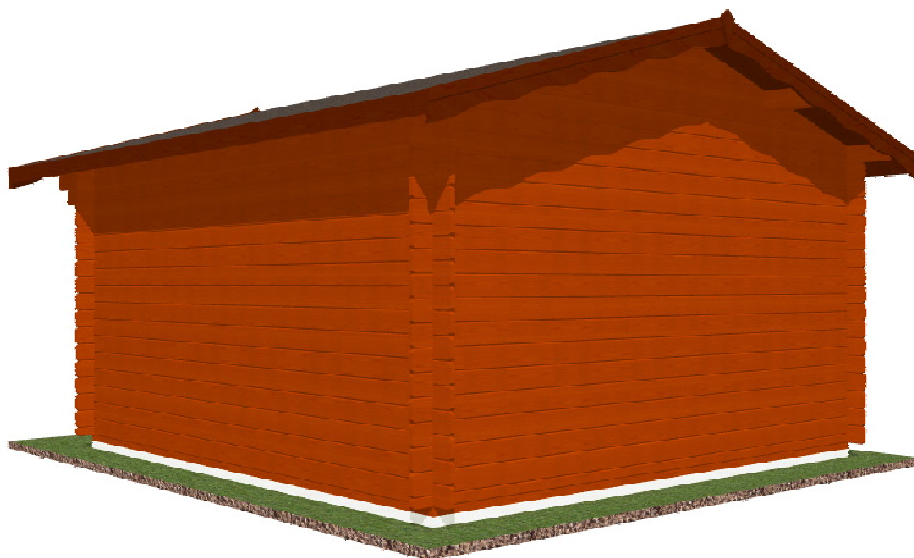

Laura EKO 3,5x3,5/0,7 m

Sklon střechy: 16°

Měřítko: bez měřítka

Výkres: axonometrie

DELTA Svatka s.r.o.

Partyzánská 411, 592 02 Svatka

IČ: 150 50 611, DIČ: CZ 150 50 611

tel.: +420 566 662 215, tel/fax: +420 566 662 554

e-mail: info@deltasvatka.cz

<http://www.deltasvatka.cz/>

Obchodní oddělení: Kozinova 57/2, 102 00 Praha 10

tel/fax: +420 271 750 637, tel.: +420 603 804 264