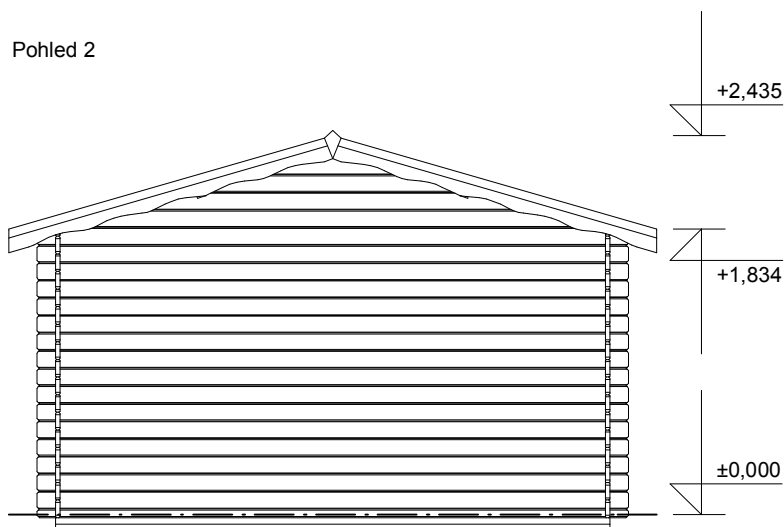

Laura EKO 3,5x3,5/0,7 m

Sklon střechy: 16°

Měřítko: 1:50

Výkres: pohledy

DELTA Svatka s.r.o.

Partyzánská 411, 592 02 Svatka

IČ: 150 50 611, DIČ: CZ 150 50 611

tel.: +420 566 662 215, tel/fax: +420 566 662 554

e-mail: info@deltasvatka.cz

<http://www.deltasvatka.cz/>

Obchodní oddělení: Kozinova 57/2, 102 00 Praha 10

tel/fax: +420 271 750 637, tel.: +420 603 804 264