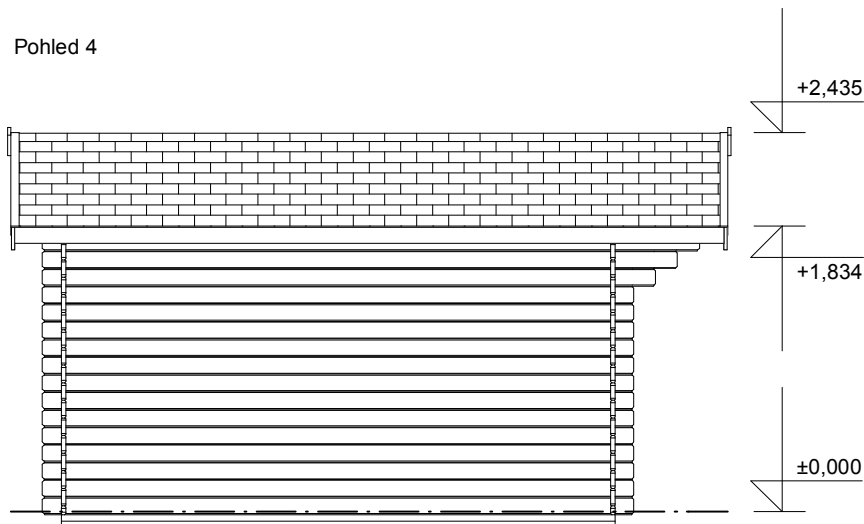

Pohled 3

Pohled 4

Laura EKO 3,5x3,5/0,7 m

Sklon střechy: 16°

Měřítko: 1:50

Výkres: základy

DELTA Svatka s.r.o.

Partyzánská 411, 592 02 Svatka