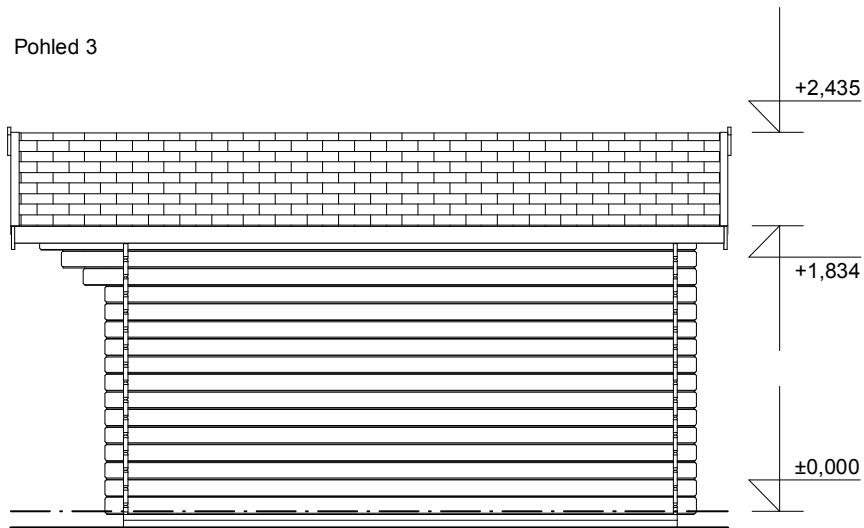

Pohled 3

Pohled 4

Laura EKO 3,5x3,5/0,7 m

Sklon střechy: 16°

Měřítko: 1:50

Výkres: základy

DELTA Svatka s.r.o.

Partyzánská 411, 592 02 Svatka