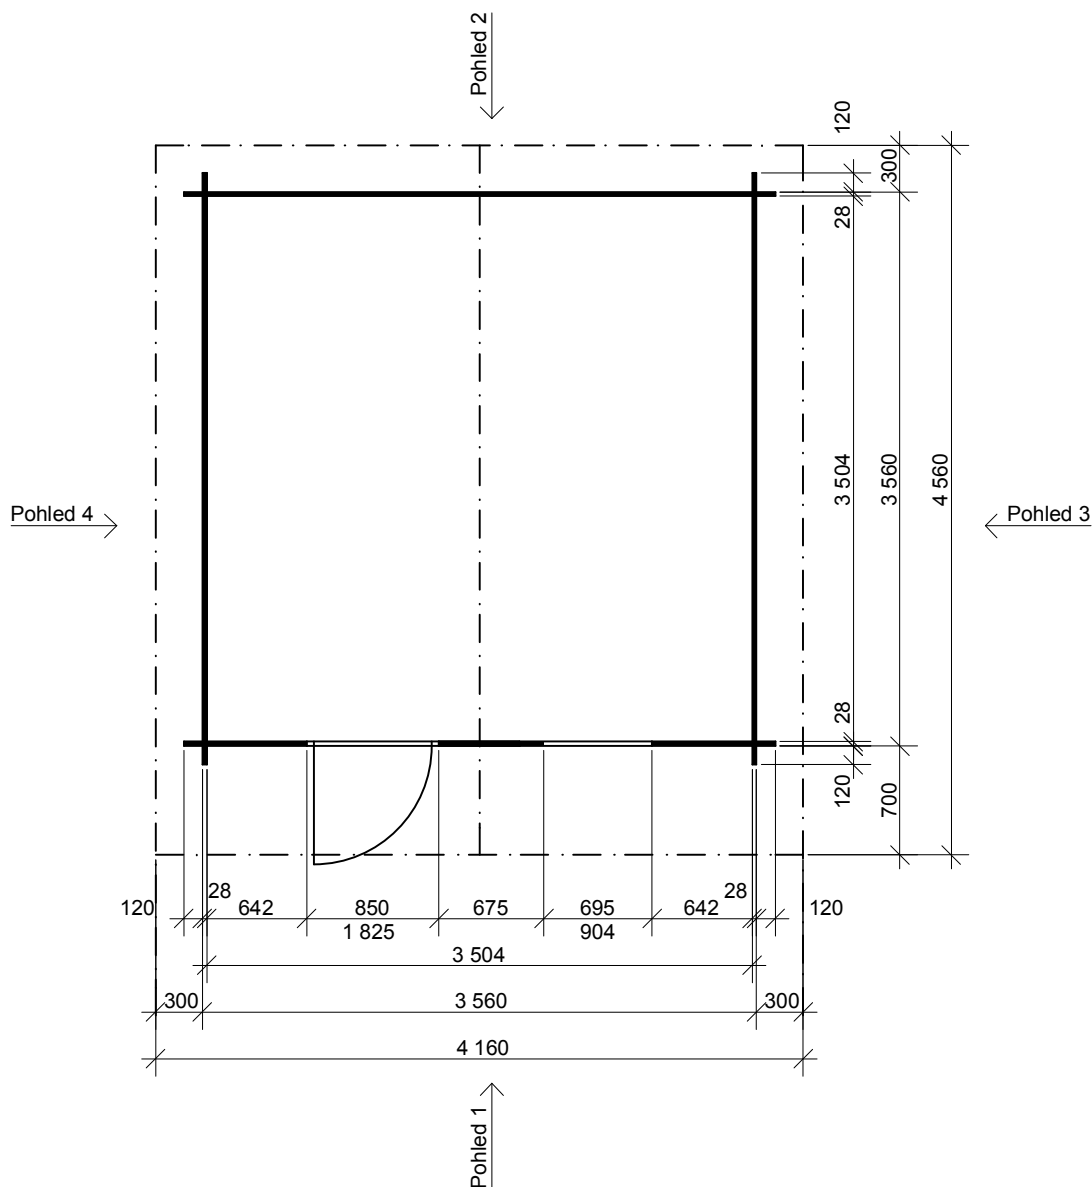

Sklon střechy: 16°

Měřítko: 1:50

Výkres: půdorys

Laura EKO 3,5x3,5/0,7 m

Sklon střechy: 16°

Měřítko: 1:50

Výkres: pohledy

DELTA Svatka s.r.o.

Pohled 3

Pohled 4

Laura EKO 3,5x3,5/0,7 m

Sklon střechy: 16°

Měřítko: 1:50

Výkres: základy

DELTA Svatka s.r.o.

Partyzánská 411, 592 02 Svatka